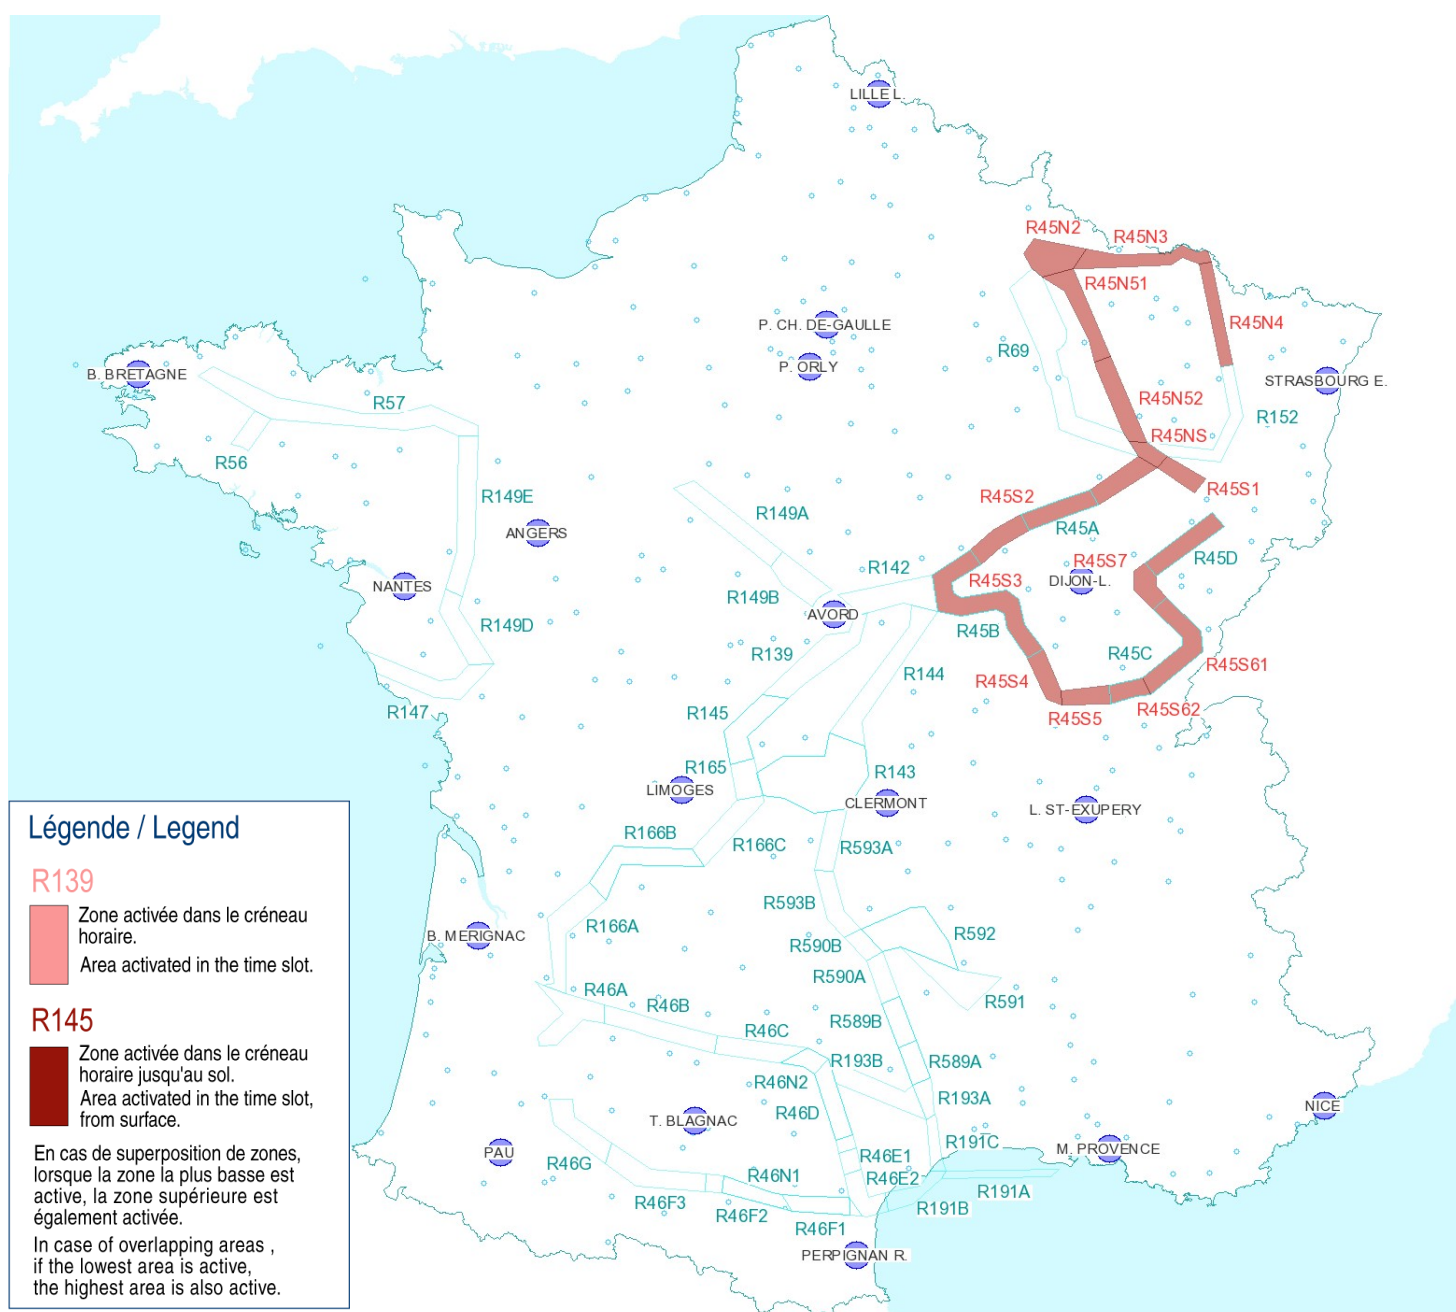

Direction des Opérations

Service
de l'Information
Aéronautique

DSNA

<http://www.sia.aviation-civile.gouv.fr>

BUREAU NOTAM INTERNATIONAL

☎ 33 (0)5 57 92 57 92

Fax : 33 (0)5 57 92 57 99

✉ nof.ops@aviation-civile.gouv.fr

AFTN : LFFAYNYX

Activités
Réseau
Très Basse
Altitude
Défense

Very Low
Altitude
Airforce
Network
Activity

Version: 20211124_1528

Type de restriction : Contournement obligatoire.
Entraînement militaire très grande vitesse très basse altitude. Le pilote militaire n'assure pas la prévention des collisions.

Type of restriction : Compulsory avoidance.
Very high speed military training flights at very low altitude. Military pilots cannot comply with airborne collision avoidance rules.

Lever du Soleil à AVORD (SR): 07h07 UTC
Sunrise AVORD (SR): 07h07 UTC

Coucher du Soleil à AVORD (SS): 16h06 UTC
Sunset AVORD (SS): 16h06 UTC

Créneau horaire: 26/11/2021 de 00h00 à 06h38 Heures UTC

Time slot: 2021/11/26 from 00h00 to 06h38 UTC

Prendre connaissance des autres activités publiées dans l'AIP, par NOTAM et par SUP-AIP
Note: other activities published in AIP, by NOTAM and AIP SUP