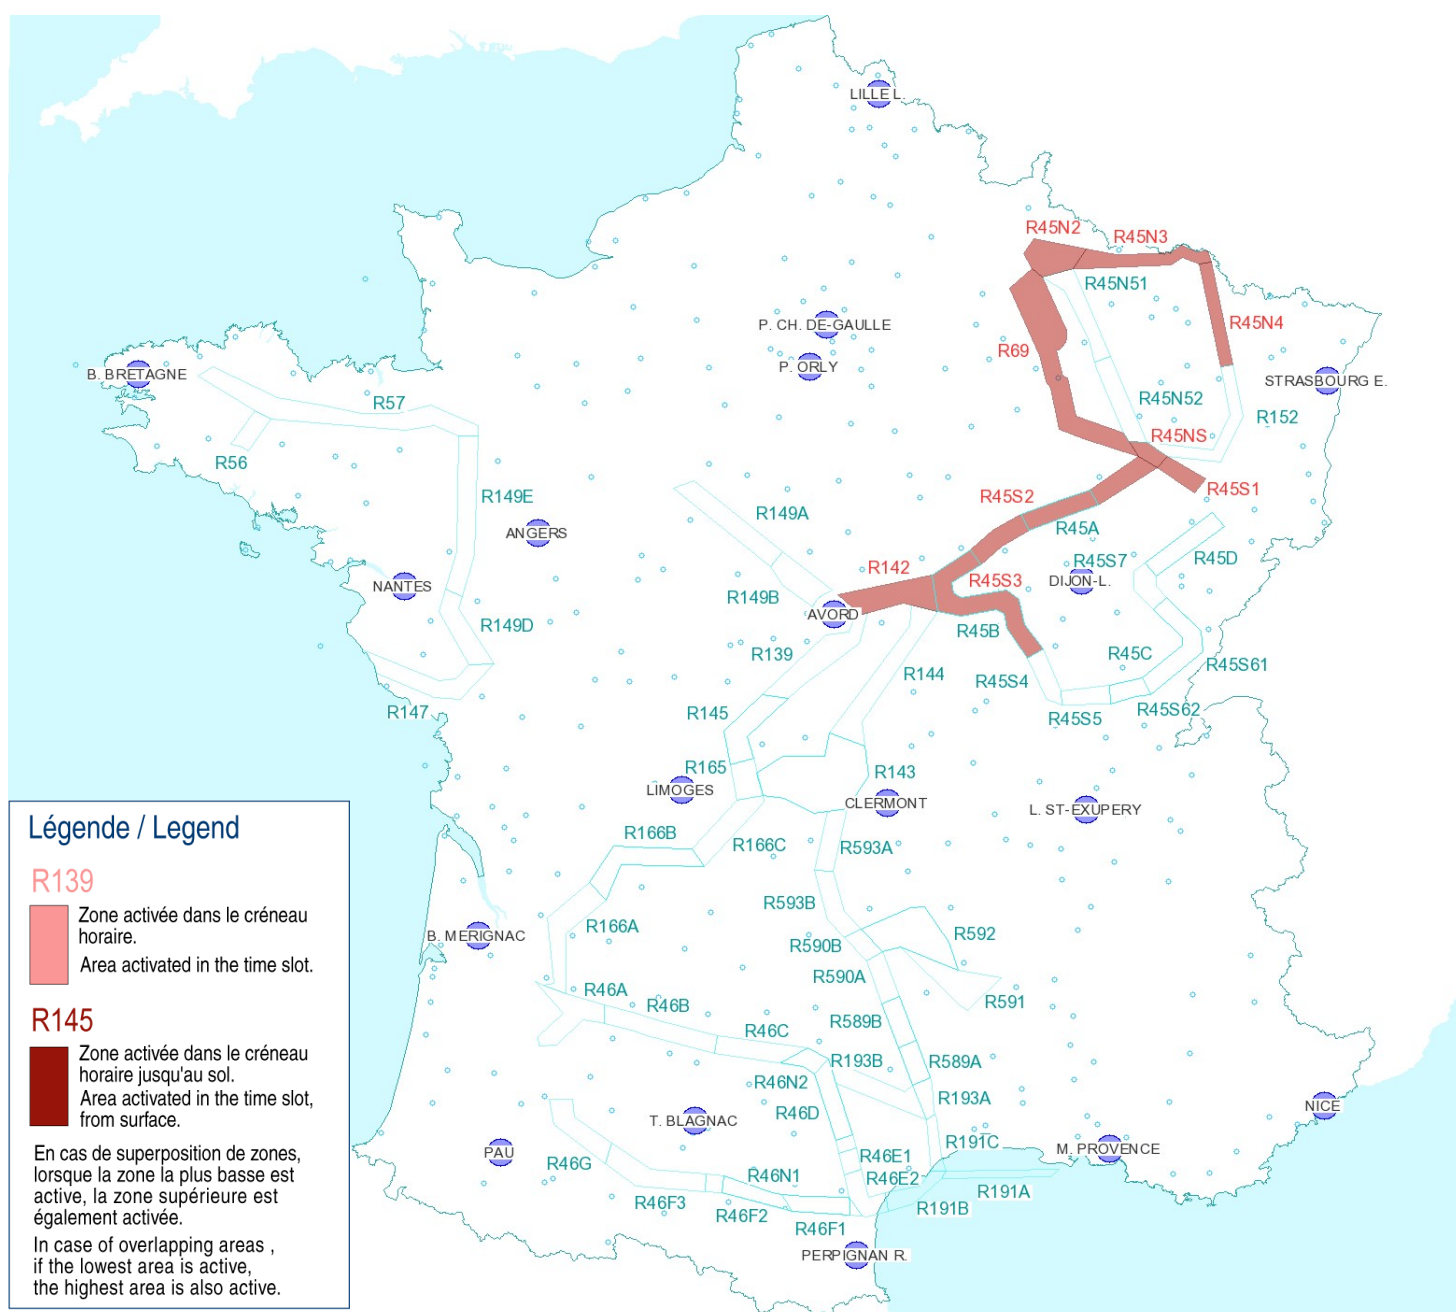

AFTN : LFFAYNYX

Activités Réseau Très Basse Altitude Défense

Very Low Altitude Airforce Network Activity

Version: 20211013_1528

Type de restriction : Contournement obligatoire. Entraînement militaire très grande vitesse très basse altitude. Le pilote militaire n'assure pas la prévention des collisions.

Type of restriction : Compulsory avoidance. Very high speed military training flights at very low altitude. Military pilots cannot comply with airborne collision avoidance rules.

Lever du Soleil à AVORD (SR): 06h06 UTC
Sunrise AVORD (SR): 06h06 UTC

Coucher du Soleil à AVORD (SS): 17h05 UTC
Sunset AVORD (SS): 17h05 UTC

Créneau horaire: 14/10/2021 de 17h05 à 23h59 Heures UTC

Time slot: 2021/10/14 from 17h05 to 23h59 UTC

Légende / Legend

R139

Zone activée dans le créneau horaire.
Area activated in the time slot.

R145

Zone activée dans le créneau horaire jusqu'au sol.
Area activated in the time slot, from surface.

En cas de superposition de zones, lorsque la zone la plus basse est active, la zone supérieure est également activée.