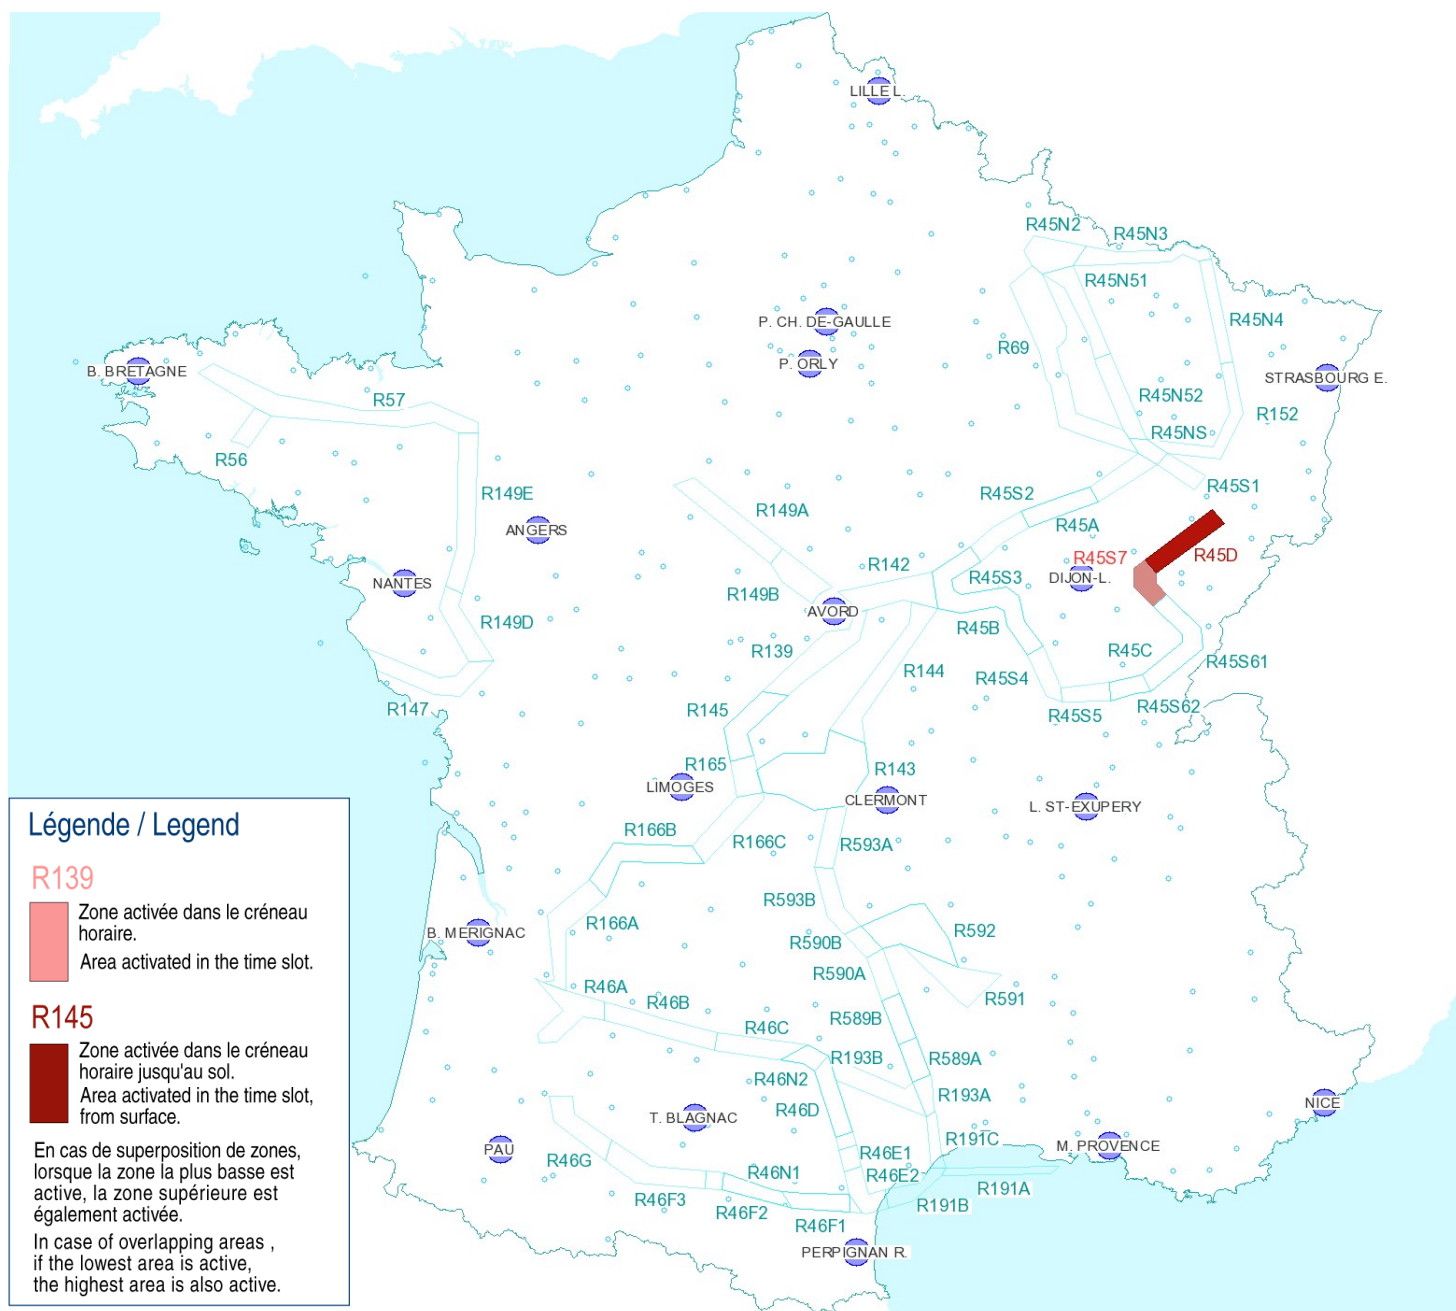

AFTN : LFFAYNYX

Activités Réseau Très Basse Altitude Défense

Very Low Altitude Airforce Network Activity

Version: 20211013\_1528

Type de restriction : Contournement obligatoire. Entraînement militaire très grande vitesse très basse altitude. Le pilote militaire n'assure pas la prévention des collisions.

Type of restriction : Compulsory avoidance. Very high speed military training flights at very low altitude. Military pilots cannot comply with airborne collision avoidance rules.

Lever du Soleil à AVORD (SR): 06h06 UTC  
Sunrise AVORD (SR): 06h06 UTC

Coucher du Soleil à AVORD (SS): 17h05 UTC  
Sunset AVORD (SS): 17h05 UTC

Créneau horaire: 14/10/2021 de 11h30 à 15h00 Heures UTC

Time slot: 2021/10/14 from 11h30 to 15h00 UTC

Légende / Legend

R139

Zone activée dans le créneau horaire.  
Area activated in the time slot.