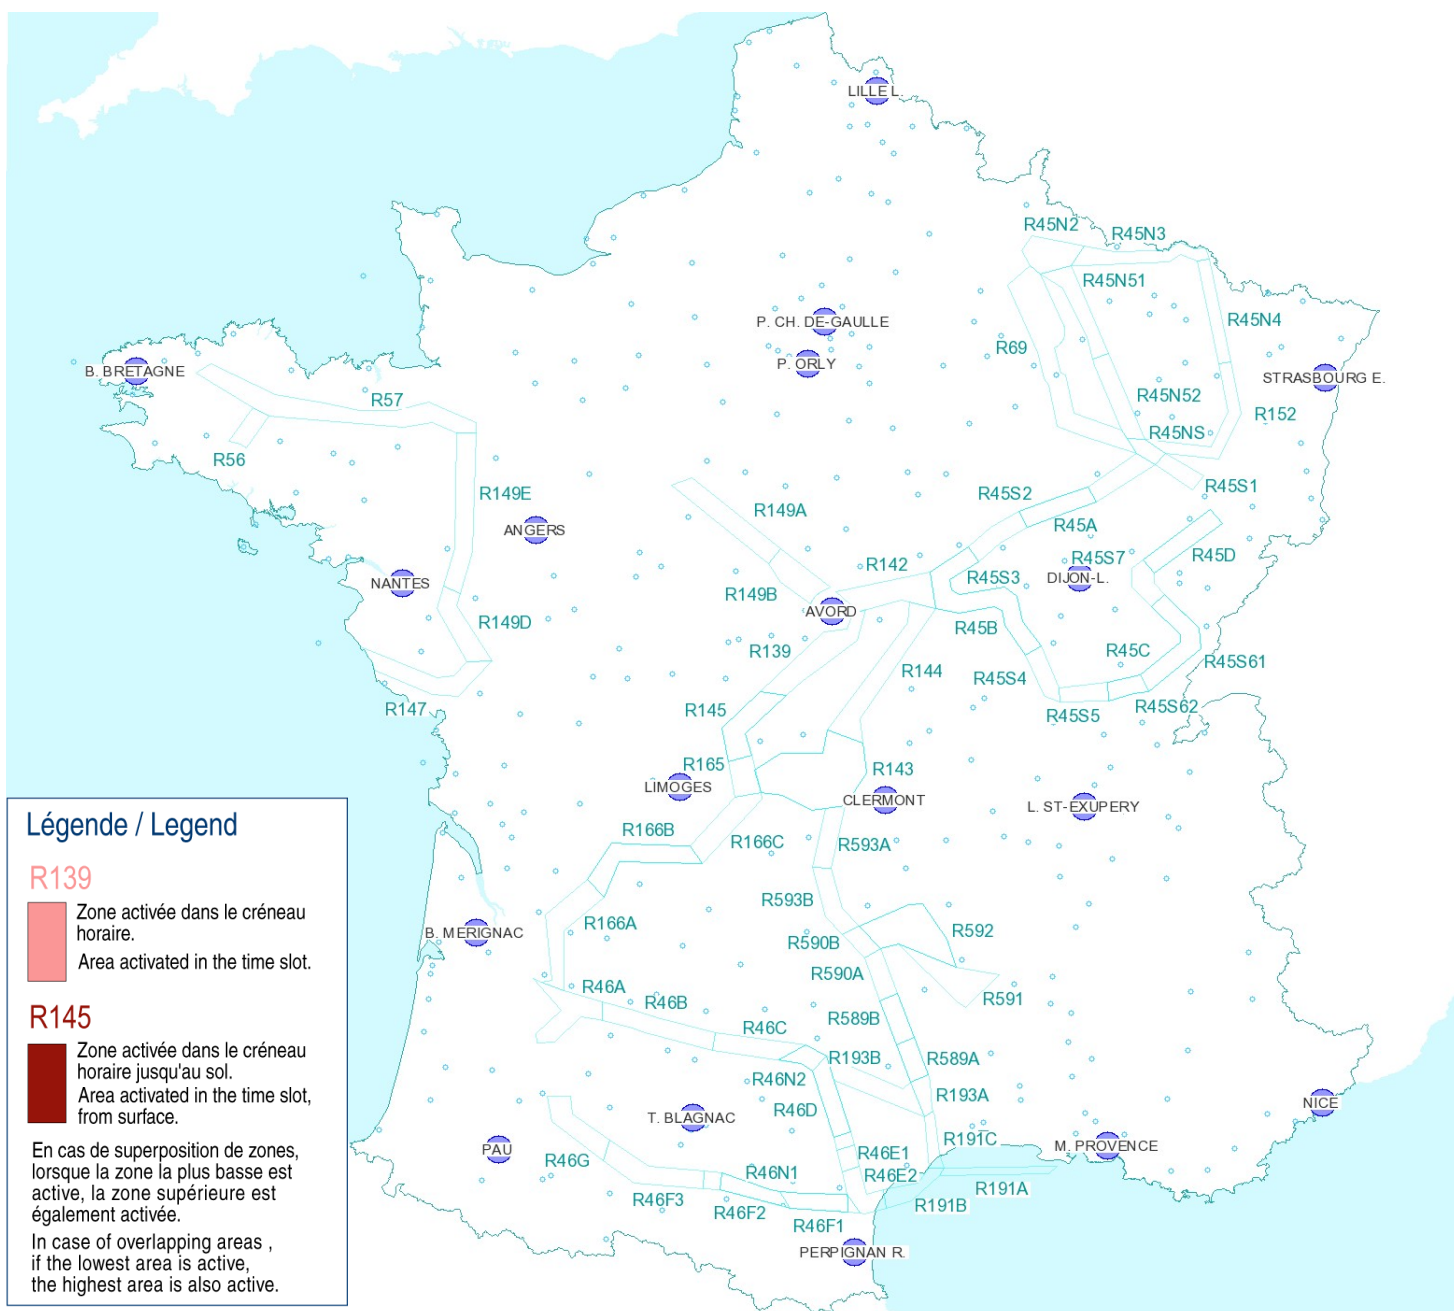

AFTN : LFFAYNYX

Activités Réseau Très Basse Altitude Défense

Very Low Altitude Airforce Network Activity

Version: 20210504\_1526

**Type de restriction : Contournement obligatoire.**  
Entraînement militaire très grande vitesse très basse altitude. Le pilote militaire n'assure pas la prévention des collisions.

**Type of restriction : Compulsory avoidance.**  
Very high speed military training flights at very low altitude . Military pilots cannot comply with airborne collision avoidance rules.

Lever du Soleil à AVORD (SR): 04h28 UTC  
Sunrise AVORD (SR): 04h28 UTC

Coucher du Soleil à AVORD (SS): 19h05 UTC  
Sunset AVORD (SS): 19h05 UTC

**Créneau horaire: 05/05/2021 de 11h30 à 15h00 Heures UTC**

**Time slot: 2021/05/05 from 11h30 to 15h00 UTC**

Prendre connaissance des autres activités publiées dans l'AIP, par NOTAM et par SUP-AIP  
Note: other activities published in AIP, by NOTAM and AIP SUP