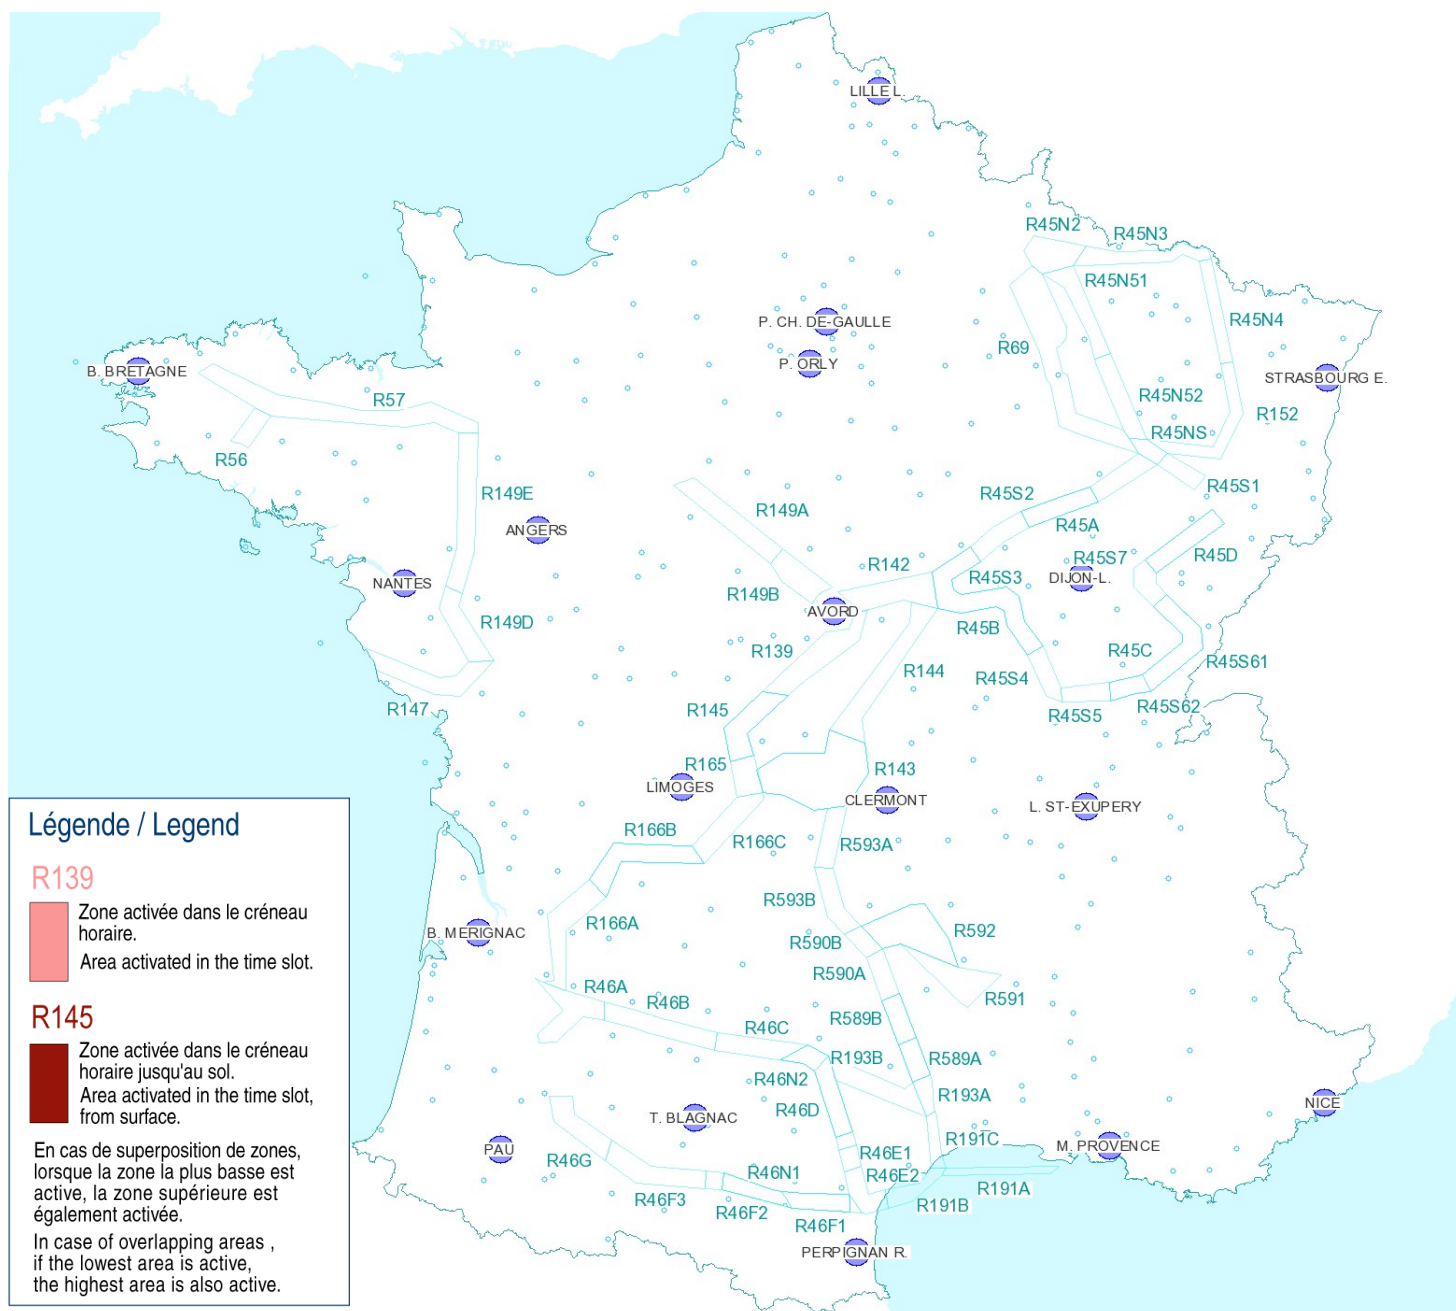

AFTN : LFFAYNYX

Activités Réseau Très Basse Altitude Défense

Very Low Altitude Airforce Network Activity

Version: 20210504\_1526

**Type de restriction : Contournement obligatoire.**  
Entraînement militaire très grande vitesse très basse altitude. Le pilote militaire n'assure pas la prévention des collisions.

**Type of restriction : Compulsory avoidance.**  
Very high speed military training flights at very low altitude . Military pilots cannot comply with airborne collision avoidance rules.

Lever du Soleil à AVORD (SR): 04h28 UTC  
Sunrise AVORD (SR): 04h28 UTC

Coucher du Soleil à AVORD (SS): 19h05 UTC  
Sunset AVORD (SS): 19h05 UTC

**Créneau horaire: 05/05/2021 de 10h00 à 11h30 Heures UTC**

**Time slot: 2021/05/05 from 10h00 to 11h30 UTC**

Prendre connaissance des autres activités publiées dans l'AIP, par NOTAM et par SUP-AIP  
Note: other activities published in AIP, by NOTAM and AIP SUP