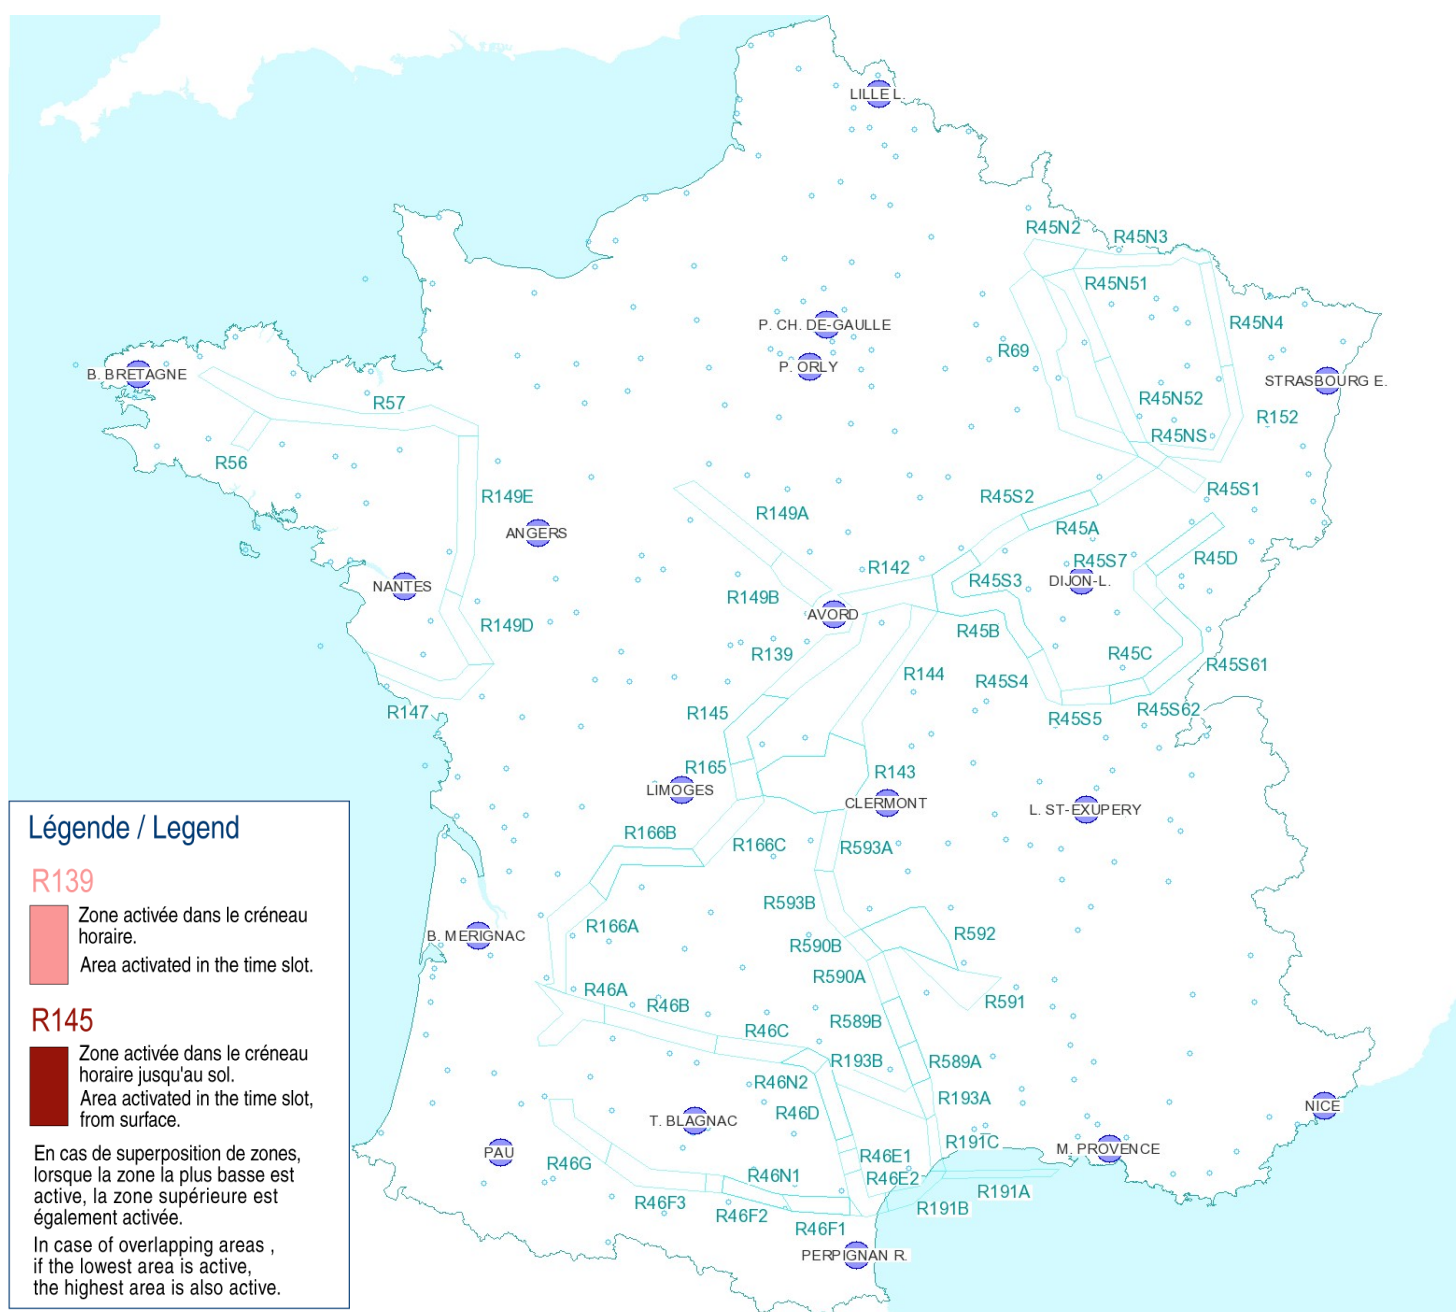

AFTN : LFFAYNYX

Activités Réseau Très Basse Altitude Défense

Very Low Altitude Airforce Network Activity

Version: 20210504\_1526

**Type de restriction : Contournement obligatoire.**  
Entraînement militaire très grande vitesse très basse altitude. Le pilote militaire n'assure pas la prévention des collisions.

**Type of restriction : Compulsory avoidance.**  
Very high speed military training flights at very low altitude . Military pilots cannot comply with airborne collision avoidance rules.

Lever du Soleil à AVORD (SR): 04h28 UTC  
Sunrise AVORD (SR): 04h28 UTC

Coucher du Soleil à AVORD (SS): 19h05 UTC  
Sunset AVORD (SS): 19h05 UTC

**Créneau horaire: 05/05/2021 de 03h58 à 10h00 Heures UTC**

**Time slot: 2021/05/05 from 03h58 to 10h00 UTC**

Prendre connaissance des autres activités publiées dans l'AIP, par NOTAM et par SUP-AIP  
 Note: other activities published in AIP, by NOTAM and AIP SUP