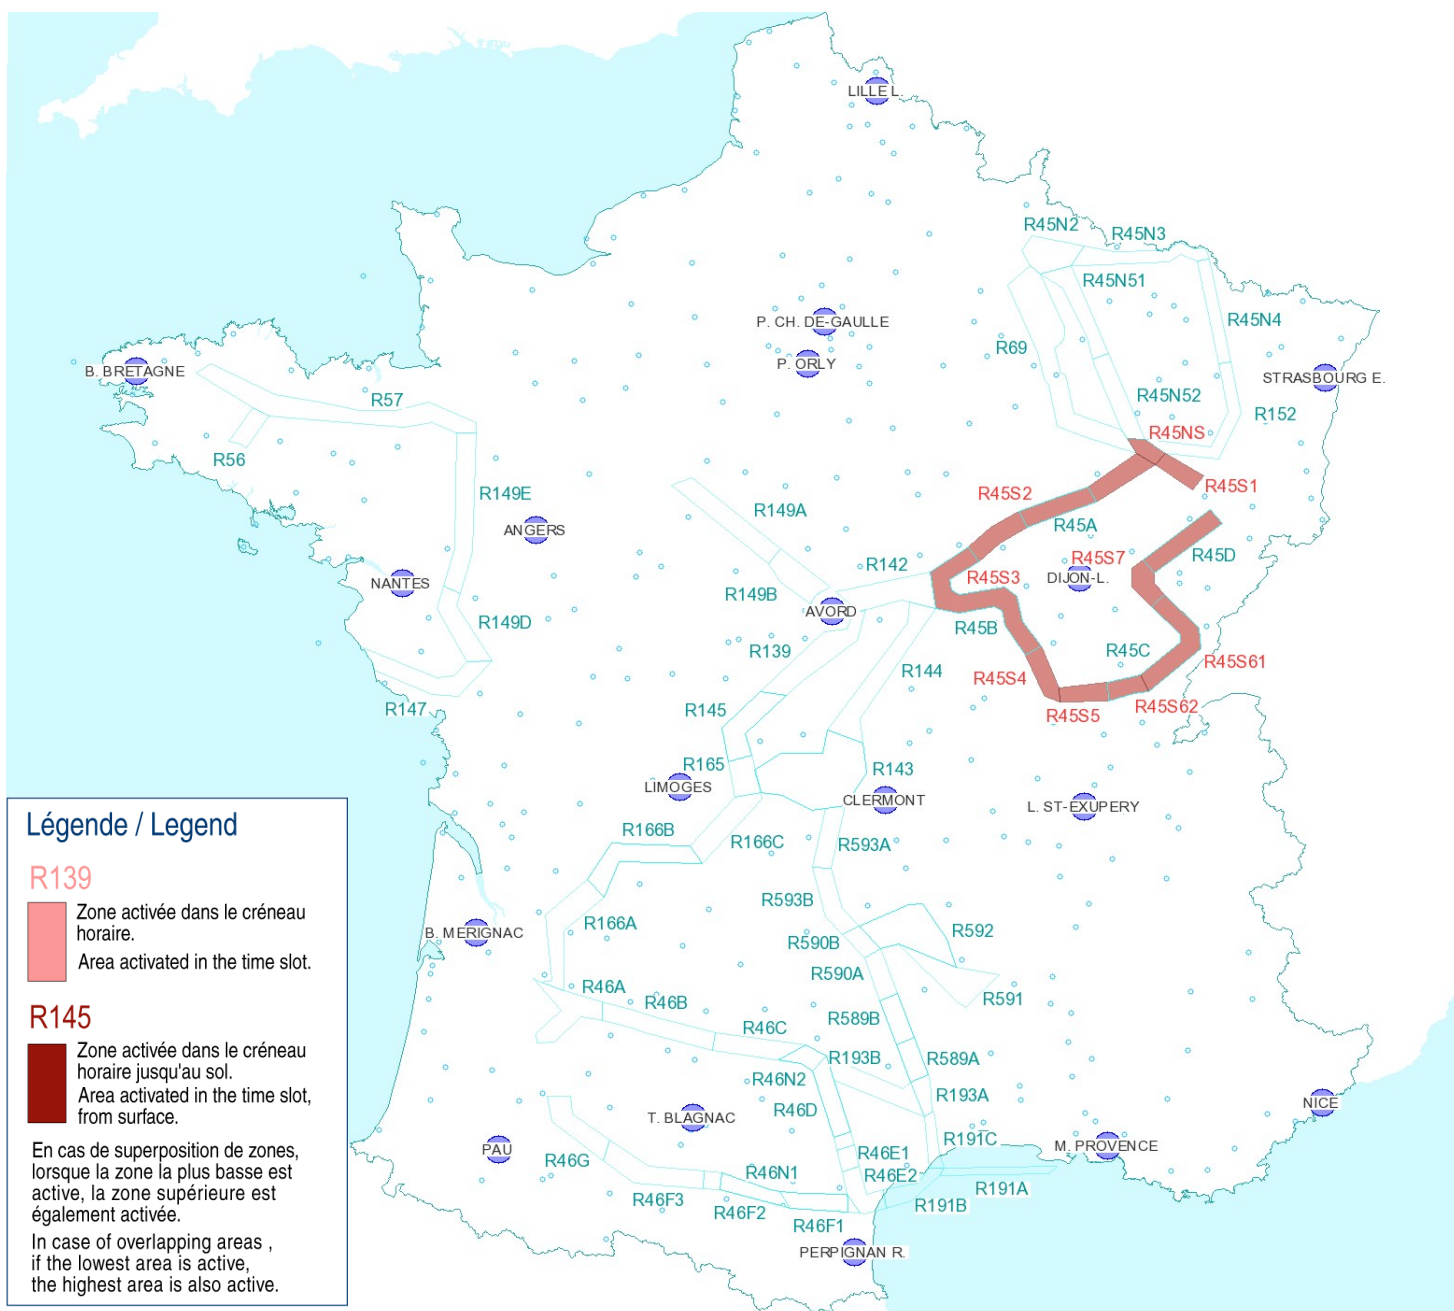

AFTN : LFFAYNYX

Activités Réseau Très Basse Altitude Défense

Very Low Altitude Airforce Network Activity

Version: 20210113_1515

Type de restriction : Contournement obligatoire.
Entraînement militaire très grande vitesse très basse altitude. Le pilote militaire n'assure pas la prévention des collisions.

Type of restriction : Compulsory avoidance.
Very high speed military training flights at very low altitude . Military pilots cannot comply with airborne collision avoidance rules.

Lever du Soleil à AVORD (SR): 07h32 UTC
Sunrise AVORD (SR): 07h32 UTC

Coucher du Soleil à AVORD (SS): 16h25 UTC
Sunset AVORD (SS): 16h25 UTC

Créneau horaire: 14/01/2021 de 16h25 à 23h59 Heures UTC

Time slot: 2021/01/14 from 16h25 to 23h59 UTC

Légende / Legend

- R139**
Zone activée dans le créneau horaire.
Area activated in the time slot.
 - R145**
Zone activée dans le créneau horaire jusqu'au sol.
Area activated in the time slot, from surface.
- En cas de superposition de zones, lorsque la zone la plus basse est active, la zone supérieure est également activée.
In case of overlapping areas, if the lowest area is active, the highest area is also active.