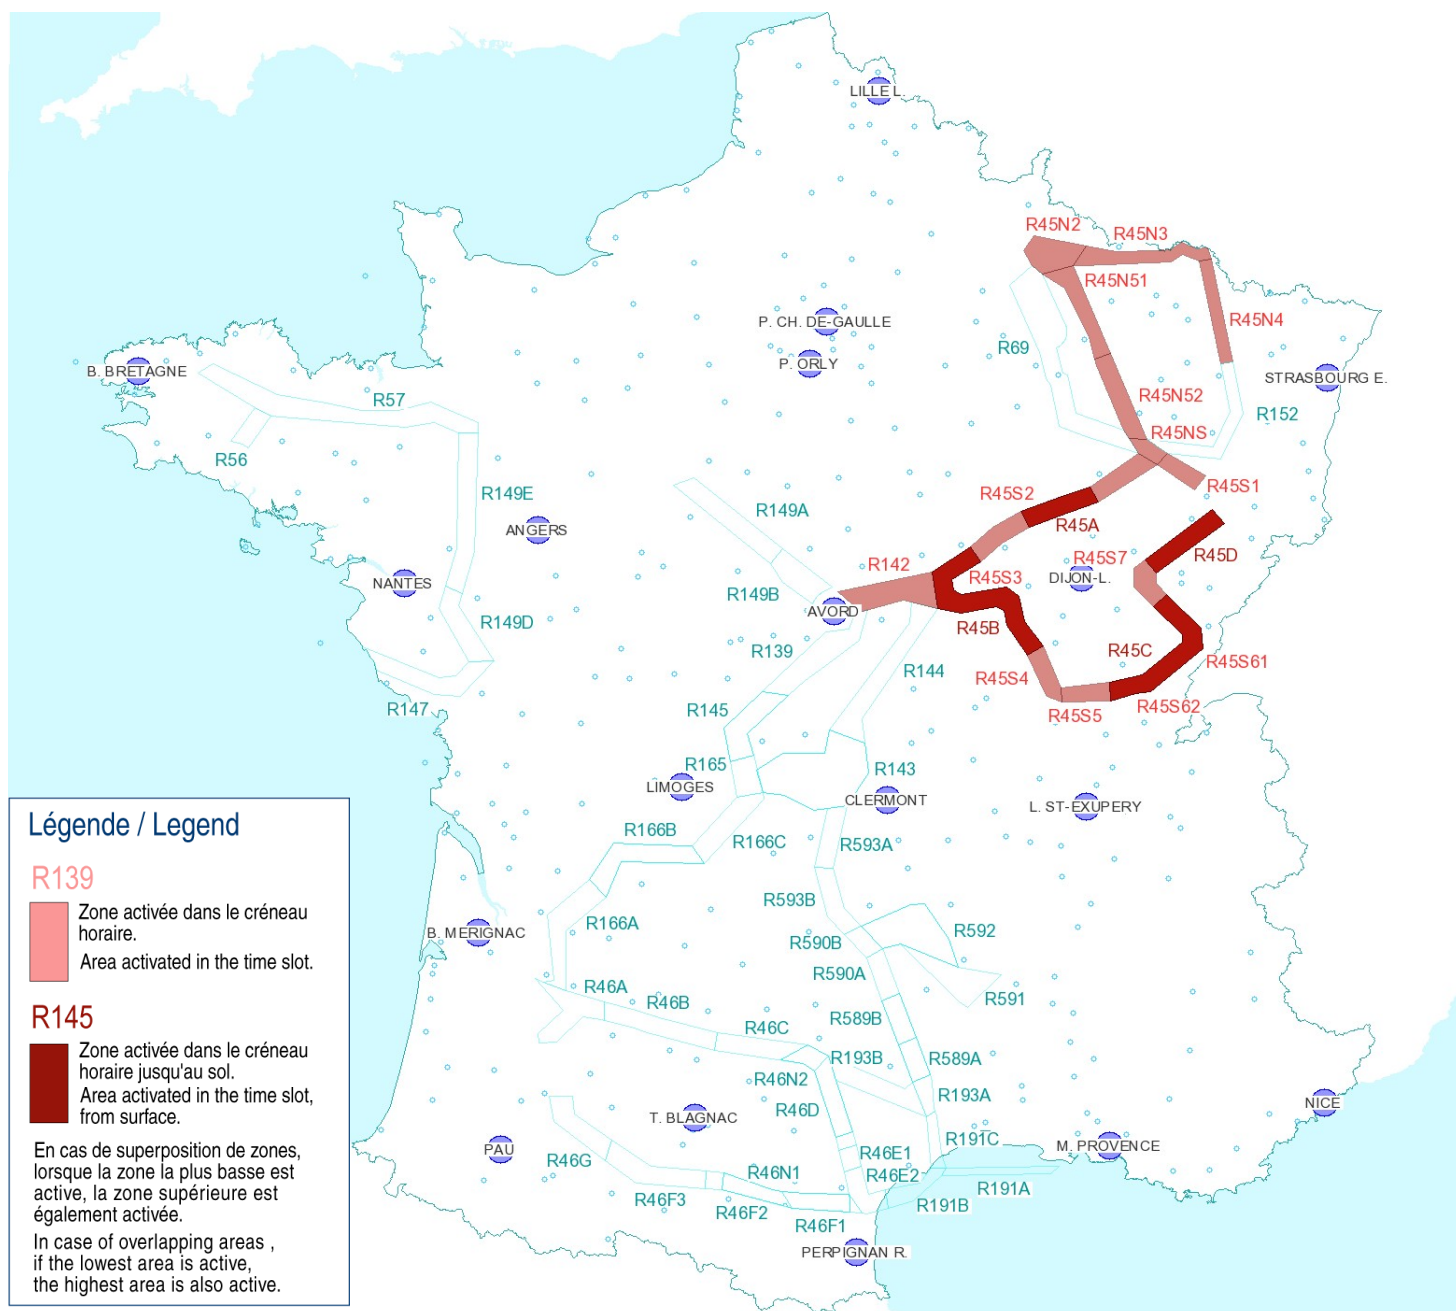

Type de restriction : Contournement obligatoire.
Entraînement militaire très grande vitesse très basse altitude. Le pilote militaire n'assure pas la prévention des collisions.

Type of restriction : Compulsory avoidance.
Very high speed military training flights at very low altitude . Military pilots cannot comply with airborne collision avoidance rules.

Lever du Soleil à AVORD (SR): 07h06 UTC
Sunrise AVORD (SR): 07h06 UTC

Coucher du Soleil à AVORD (SS): 16h07 UTC
Sunset AVORD (SS): 16h07 UTC

Créneau horaire: 23/11/2020 de 06h36 à 11h00 Heures UTC

Time slot: 2020/11/23 from 06h36 to 11h00 UTC

Légende / Legend

R139
 Zone activée dans le créneau horaire.
 Area activated in the time slot.

R145
 Zone activée dans le créneau horaire jusqu'au sol.
 Area activated in the time slot, from surface.

En cas de superposition de zones, lorsque la zone la plus basse est active, la zone supérieure est également activée.
 In case of overlapping areas, if the lowest area is active, the highest area is also active.