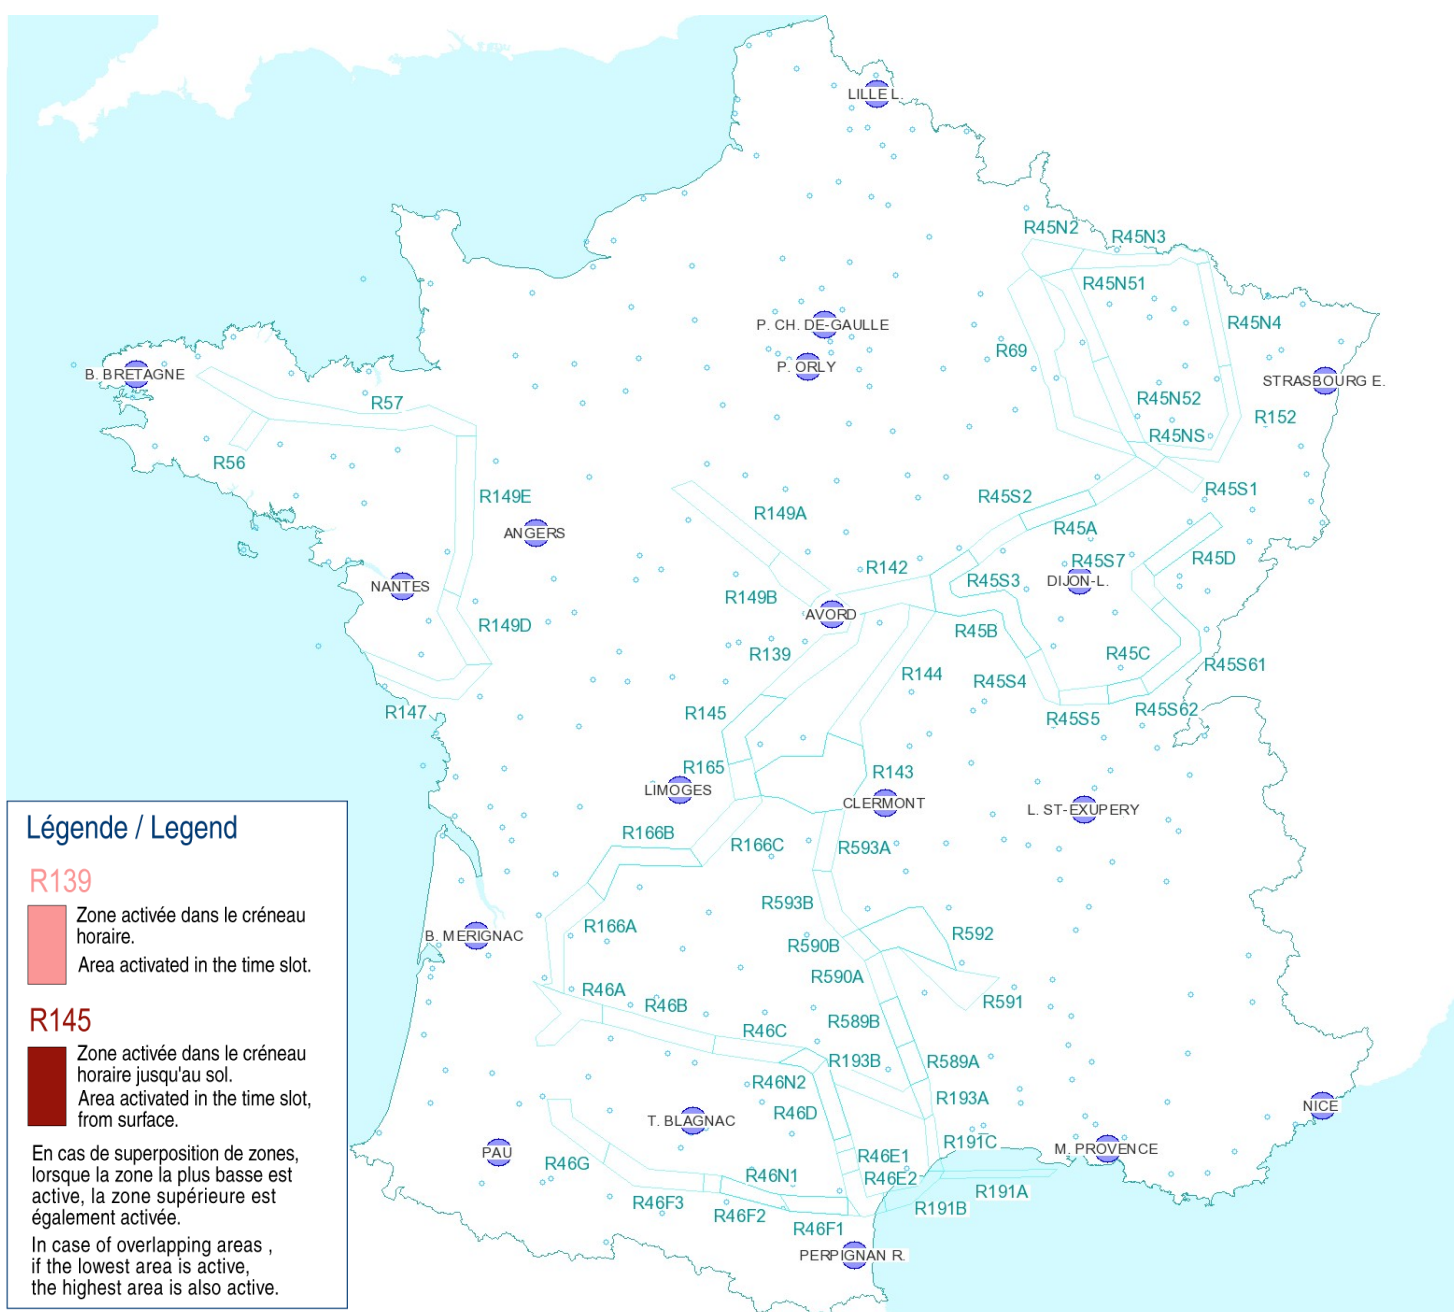

Direction des Opérations

Service de l'Information Aéronautique

DSNA

<http://www.sia.aviation-civile.gouv.fr>

BUREAU NOTAM INTERNATIONAL

☎ 33 (0)5 57 92 57 92

Fax : 33 (0)5 57 92 57 99

✉ nof.ops@aviation-civile.gouv.fr

AFTN : LFFAYNYX

Activités Réseau Très Basse Altitude Défense

Very Low Altitude Airforce Network Activity

Version: 20201016_1408

Type de restriction : Contournement obligatoire.
Entraînement militaire très grande vitesse très basse altitude. Le pilote militaire n'assure pas la prévention des collisions.

Type of restriction : Compulsory avoidance.
Very high speed military training flights at very low altitude . Military pilots cannot comply with airborne collision avoidance rules.

Lever du Soleil à AVORD (SR): 06h15 UTC
Sunrise AVORD (SR): 06h15 UTC

Coucher du Soleil à AVORD (SS): 16h54 UTC
Sunset AVORD (SS): 16h54 UTC

Créneau horaire: 19/10/2020 de 15h00 à 16h54 Heures UTC

Time slot: 2020/10/19 from 15h00 to 16h54 UTC

Légende / Legend

R139

Zone activée dans le créneau horaire.
Area activated in the time slot.

R145

Zone activée dans le créneau horaire jusqu'au sol.
Area activated in the time slot, from surface.

En cas de superposition de zones, lorsque la zone la plus basse est active, la zone supérieure est également activée.

In case of overlapping areas, if the lowest area is active, the highest area is also active.

Prendre connaissance des autres activités publiées dans l'AIP, par NOTAM et par SUP-AIP

Note: other activities published in AIP, by NOTAM and AIP SUP