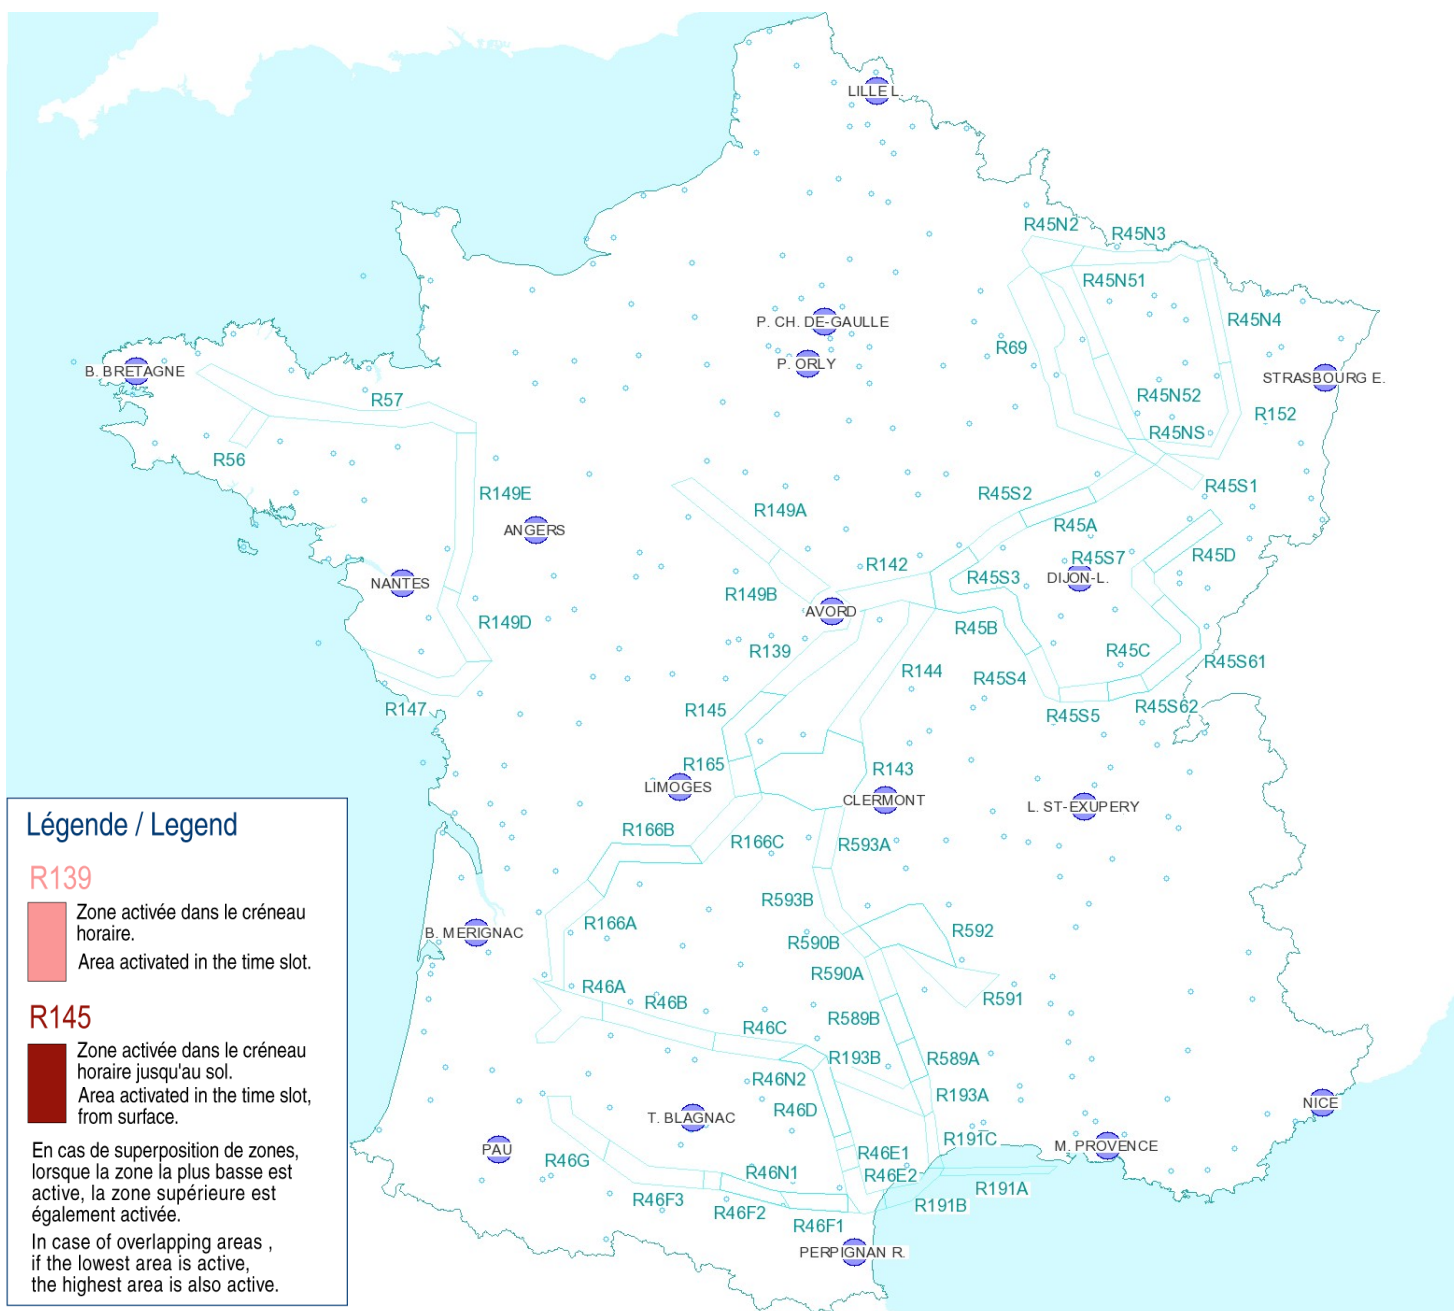

Direction des Opérations

Service de l'Information Aéronautique

DSNA

<http://www.sia.aviation-civile.gouv.fr>

BUREAU NOTAM INTERNATIONAL

☎ 33 (0)5 57 92 57 92

Fax : 33 (0)5 57 92 57 99

✉ nof.ops@aviation-civile.gouv.fr

AFTN : LFFAYNYX

Activités Réseau Très Basse Altitude Défense

Very Low Altitude Airforce Network Activity

Version: 20201016_1408

Type de restriction : Contournement obligatoire.
Entraînement militaire très grande vitesse très basse altitude. Le pilote militaire n'assure pas la prévention des collisions.

Type of restriction : Compulsory avoidance.
Very high speed military training flights at very low altitude . Military pilots cannot comply with airborne collision avoidance rules.

Lever du Soleil à AVORD (SR): 06h15 UTC
Sunrise AVORD (SR): 06h15 UTC

Coucher du Soleil à AVORD (SS): 16h54 UTC
Sunset AVORD (SS): 16h54 UTC

Créneau horaire: 19/10/2020 de 11h30 à 15h00 Heures UTC

Time slot: 2020/10/19 from 11h30 to 15h00 UTC

Légende / Legend

R139

Zone activée dans le créneau horaire.
Area activated in the time slot.

R145

Zone activée dans le créneau horaire jusqu'au sol.
Area activated in the time slot, from surface.

En cas de superposition de zones, lorsque la zone la plus basse est active, la zone supérieure est également activée.

In case of overlapping areas, if the lowest area is active, the highest area is also active.

Prendre connaissance des autres activités publiées dans l'AIP, par NOTAM et par SUP-AIP

Note: other activities published in AIP, by NOTAM and AIP SUP