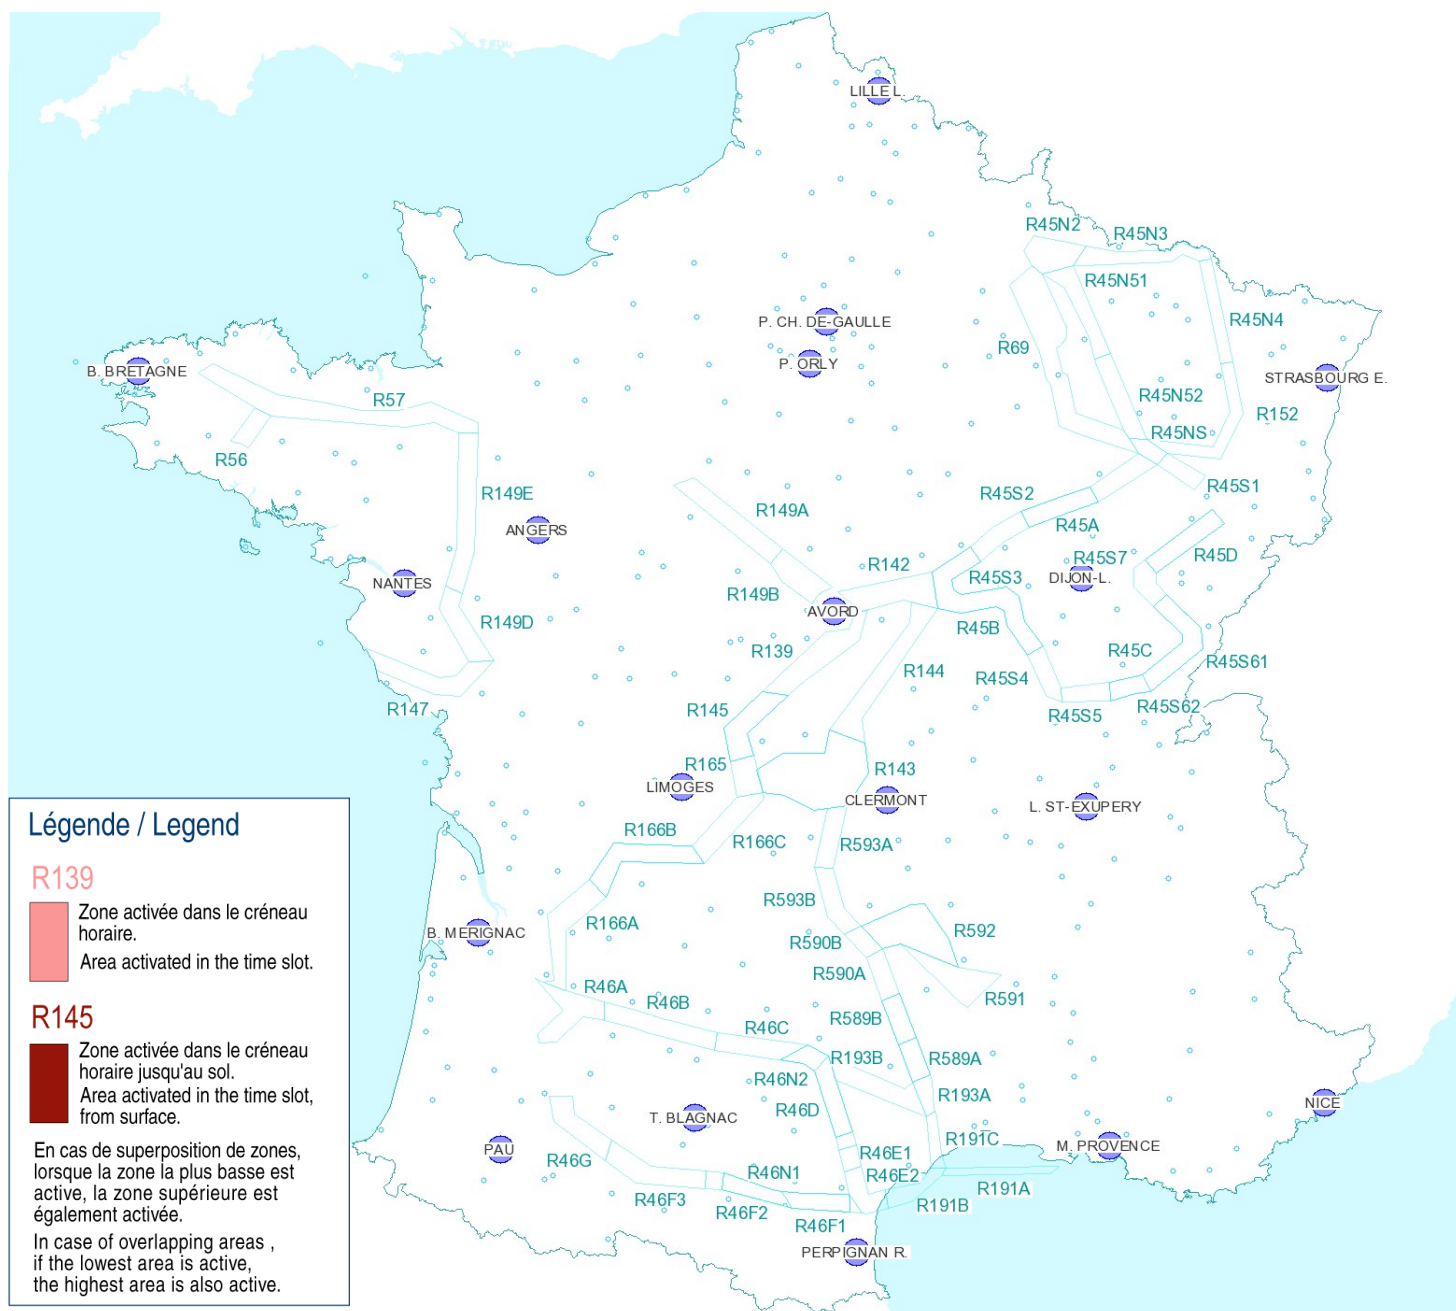

AFTN : LFFAYNYX

Activités Réseau Très Basse Altitude Défense

Very Low Altitude Airforce Network Activity

Version: 20200915_1516

Type de restriction : Contournement obligatoire.
Entraînement militaire très grande vitesse très basse altitude. Le pilote militaire n'assure pas la prévention des collisions.

Type of restriction : Compulsory avoidance.
Very high speed military training flights at very low altitude . Military pilots cannot comply with airborne collision avoidance rules.

Lever du Soleil à AVORD (SR): 05h30 UTC
Sunrise AVORD (SR): 05h30 UTC

Coucher du Soleil à AVORD (SS): 17h58 UTC
Sunset AVORD (SS): 17h58 UTC

Créneau horaire: 17/09/2020 de 00h00 à 05h00 Heures UTC

Time slot: 2020/09/17 from 00h00 to 05h00 UTC

Légende / Legend

R139

Zone activée dans le créneau horaire.
Area activated in the time slot.

R145

Zone activée dans le créneau horaire jusqu'au sol.
Area activated in the time slot, from surface.

En cas de superposition de zones, lorsque la zone la plus basse est active, la zone supérieure est également activée.