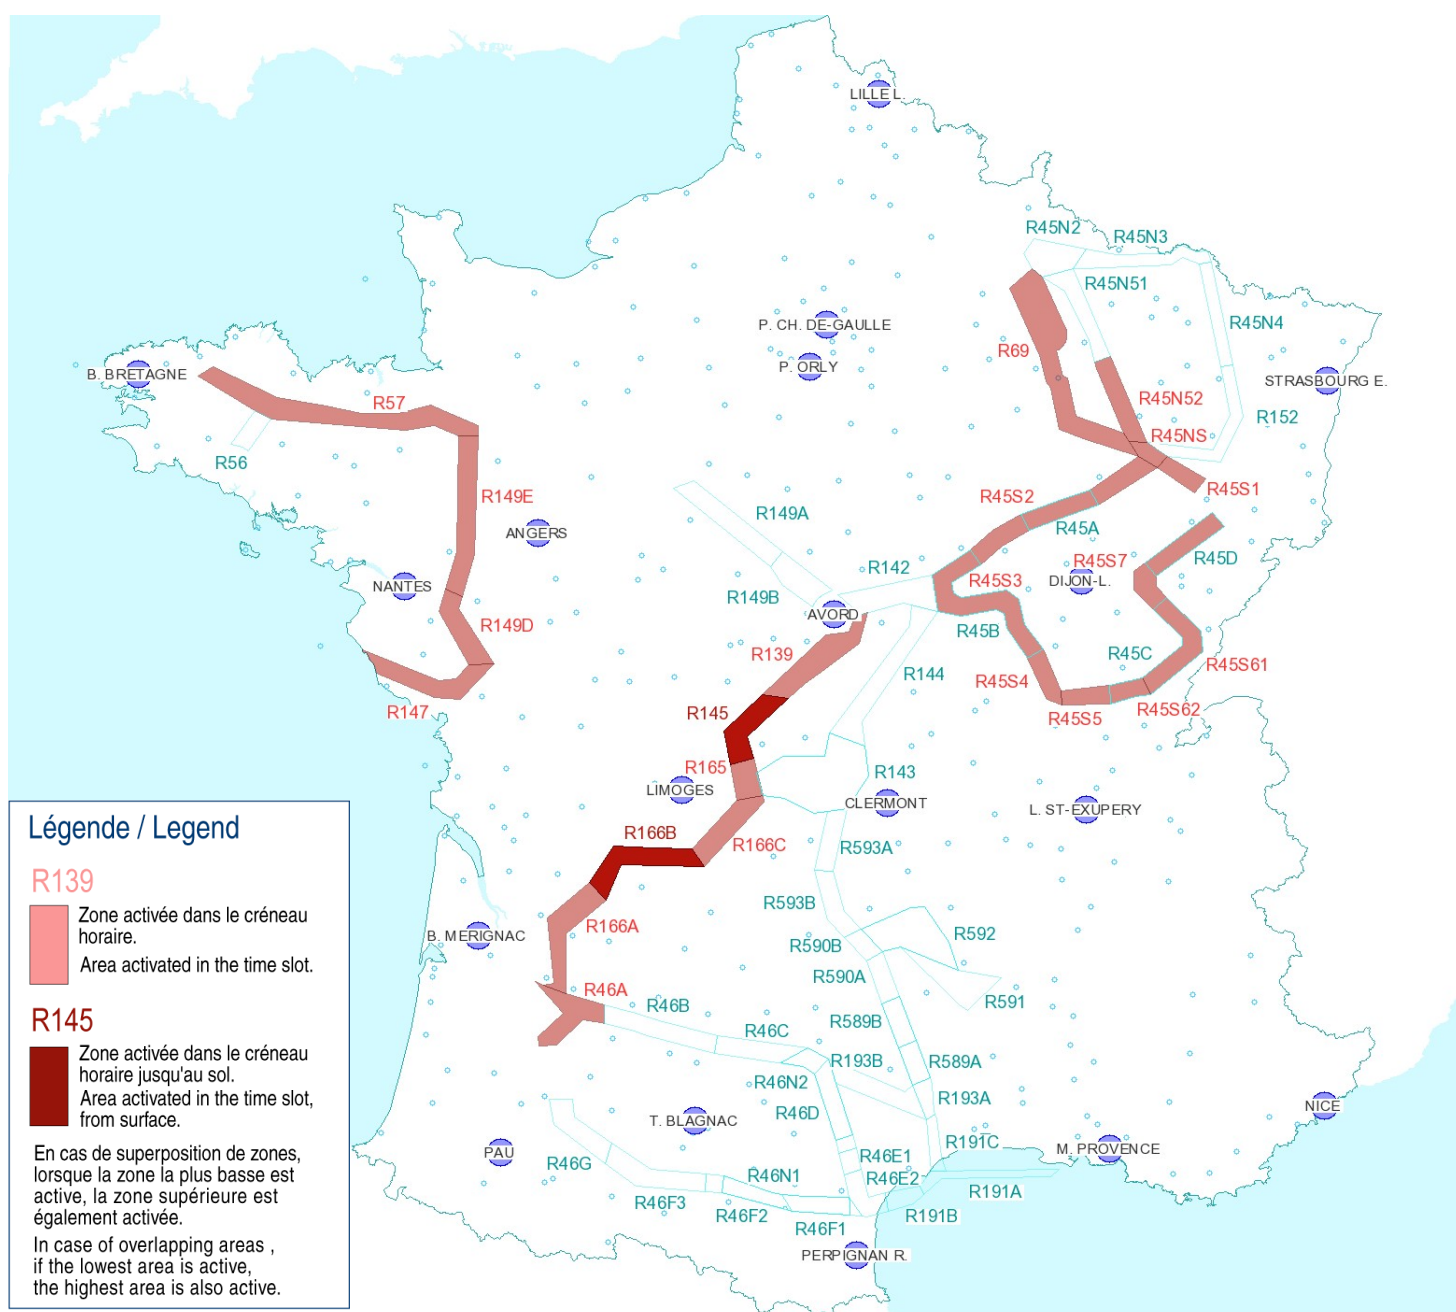

Direction des Opérations

Service de l'Information Aéronautique

DSNA

http://www.sia.aviation-civile.gouv.fr

BUREAU NOTAM INTERNATIONAL

☎ 33 (0)5 57 92 57 92

Fax : 33 (0)5 57 92 57 99

✉ nof.ops@aviation-civile.gouv.fr

AFTN : LFFAYNYX

Activités Réseau Très Basse Altitude Défense

Very Low Altitude Airforce Network Activity

Version: 20190911_1552

Type de restriction : Contournement obligatoire. Entraînement militaire très grande vitesse très basse altitude. Le pilote militaire n'assure pas la prévention des collisions.

Type of restriction : Compulsory avoidance. Very high speed military training flights at very low altitude. Military pilots cannot comply with airborne collision avoidance rules.

Lever du Soleil à AVORD (SR): 05h23 UTC
Sunrise AVORD (SR): 05h23 UTC

Coucher du Soleil à AVORD (SS): 18h09 UTC
Sunset AVORD (SS): 18h09 UTC

Créneau horaire: 12/09/2019 de 18h09 à 23h59 Heures UTC

Time slot: 2019/09/12 from 18h09 to 23h59 UTC

Légende / Legend

R139

Zone activée dans le créneau horaire. Area activated in the time slot.

R145

Zone activée dans le créneau horaire jusqu'au sol. Area activated in the time slot, from surface.

En cas de superposition de zones, lorsque la zone la plus basse est active, la zone supérieure est également activée.

In case of overlapping areas, if the lowest area is active, the highest area is also active.

Prendre connaissance des autres activités publiées dans l'AIP, par NOTAM et par SUP-AIP

Note: other activities published in AIP, by NOTAM and AIP SUP