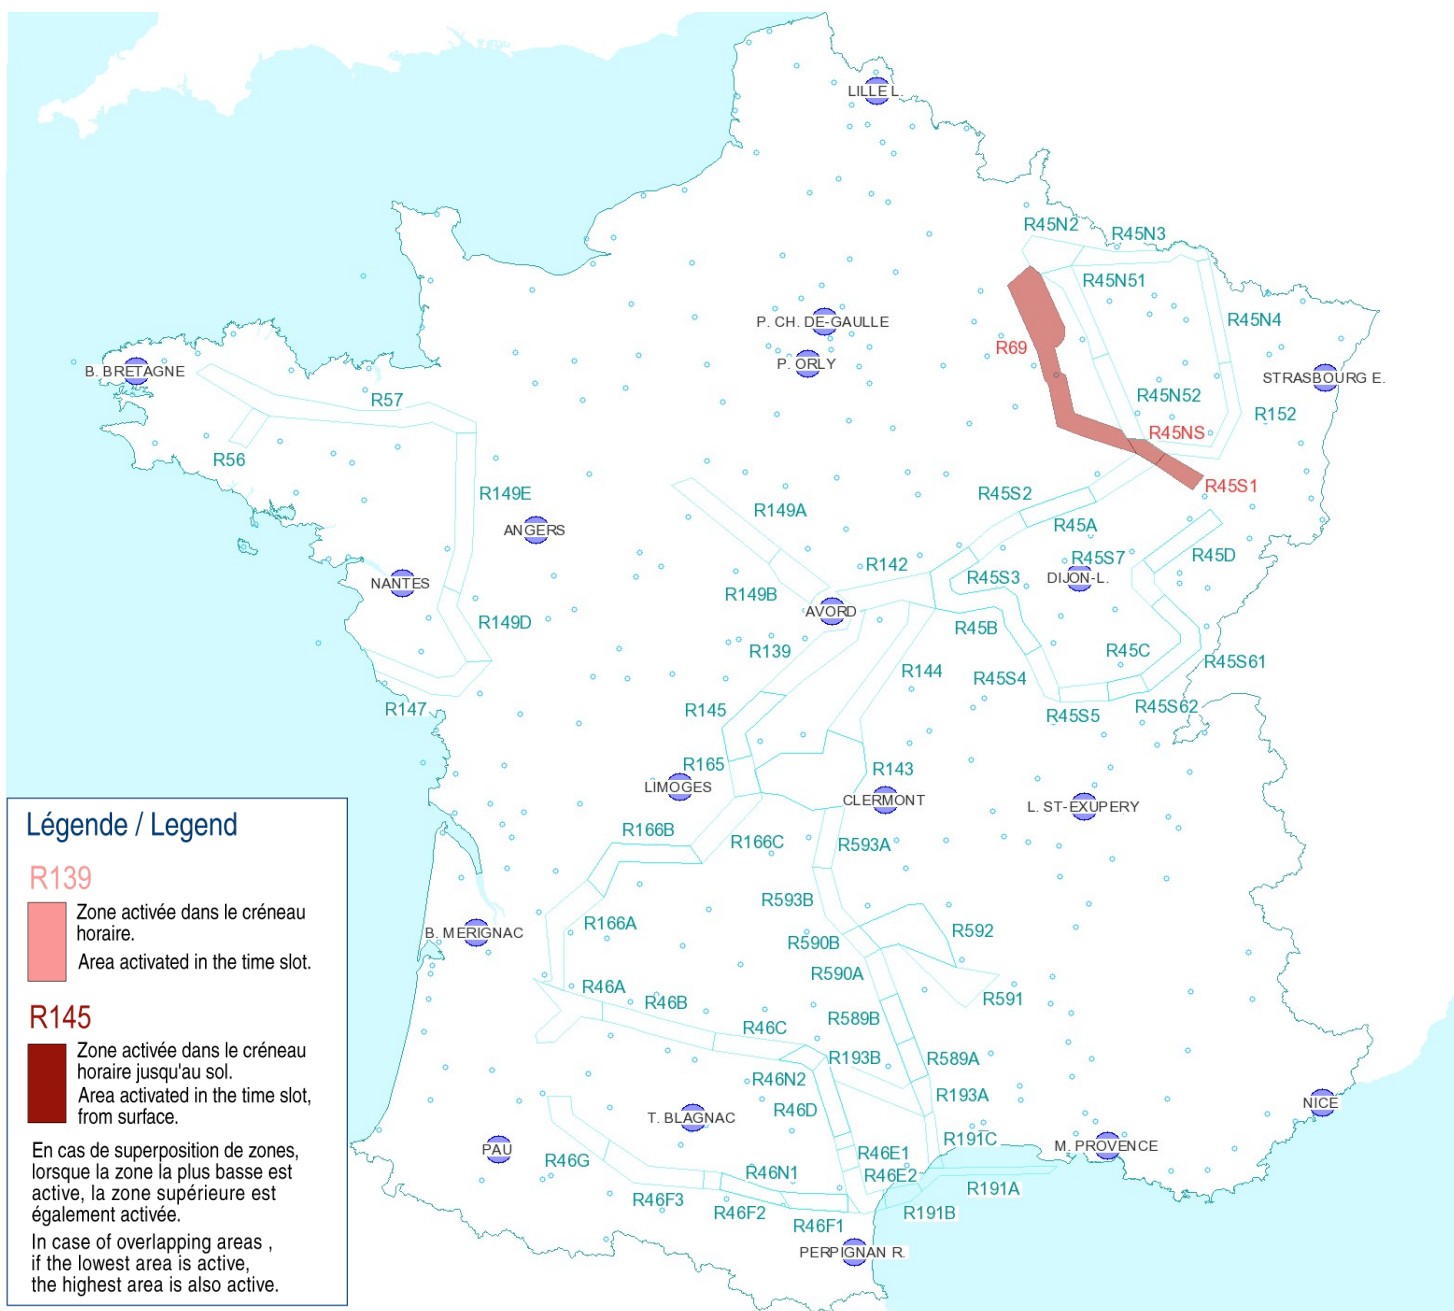

AFTN : LFFAYNYX

Activités Réseau Très Basse Altitude Défense

Very Low Altitude Airforce Network Activity

Version: 20190911\_1552

Type de restriction : Contournement obligatoire. Entraînement militaire très grande vitesse très basse altitude. Le pilote militaire n'assure pas la prévention des collisions.

Type of restriction : Compulsory avoidance. Very high speed military training flights at very low altitude. Military pilots cannot comply with airborne collision avoidance rules.

Lever du Soleil à AVORD (SR): 05h23 UTC  
Sunrise AVORD (SR): 05h23 UTC

Coucher du Soleil à AVORD (SS): 18h09 UTC  
Sunset AVORD (SS): 18h09 UTC

Créneau horaire: 12/09/2019 de 15h00 à 18h09 Heures UTC

Time slot: 2019/09/12 from 15h00 to 18h09 UTC

Prendre connaissance des autres activités publiées dans l'AIP, par NOTAM et par SUP-AIP  
 Note: other activities published in AIP, by NOTAM and AIP SUP

R45A	BOURGOGNE	0800-1000:ACTIVE	
R45B	AUTUNOIS	0800-1000:ACTIVE	
R45N52	MEUSESUD	1839-0454:ACTIVE	
R45NS		0730-1000:ACTIVE	1500-2359:ACTIVE
R45S1	FRANCHECOMTE	0730-1000:ACTIVE	1500-2359:ACTIVE
R45S2	LANGRES	0730-1000:ACTIVE	1839-2359:ACTIVE
R45S3	YONNE	0730-1000:ACTIVE	1839-2359:ACTIVE
R45S4	MACONNAISOUEST	1839-2359:ACTIVE	
R45S5	MACONNAISCENTRE	1839-2359:ACTIVE	
R45S61	MACONNAISNORDEST	1839-2359:ACTIVE	
R45S62	MACONNAISSUDEST	1839-2359:ACTIVE	
R45S7	JURA	1839-2359:ACTIVE	
R46A		1839-2259:ACTIVE	
R57	BRETAGNE	1809-2359:ACTIVE	
R69	CHAMPAGNE	1500-1839:ACTIVE	
R139	CHER	2030-2359:ACTIVE	
R142	NIEVRE	0830-1000:ACTIVE	
R145	CREUSE	1809-2359:ACTIVE	
R147	CHARENTE	1809-2359:ACTIVE	
R149D	VENDEE	1809-2359:ACTIVE	
R149E	MAINEANJOU	1809-2359:ACTIVE	
R165	VIENNE	1809-1945:ACTIVE	2045-2359:ACTIVE
R166A	GIRONDE	1809-2359:ACTIVE	
R166B	PERIGORD	1809-2359:ACTIVE	
R166C	VEZERE	1809-1945:ACTIVE	2045-2359:ACTIVE