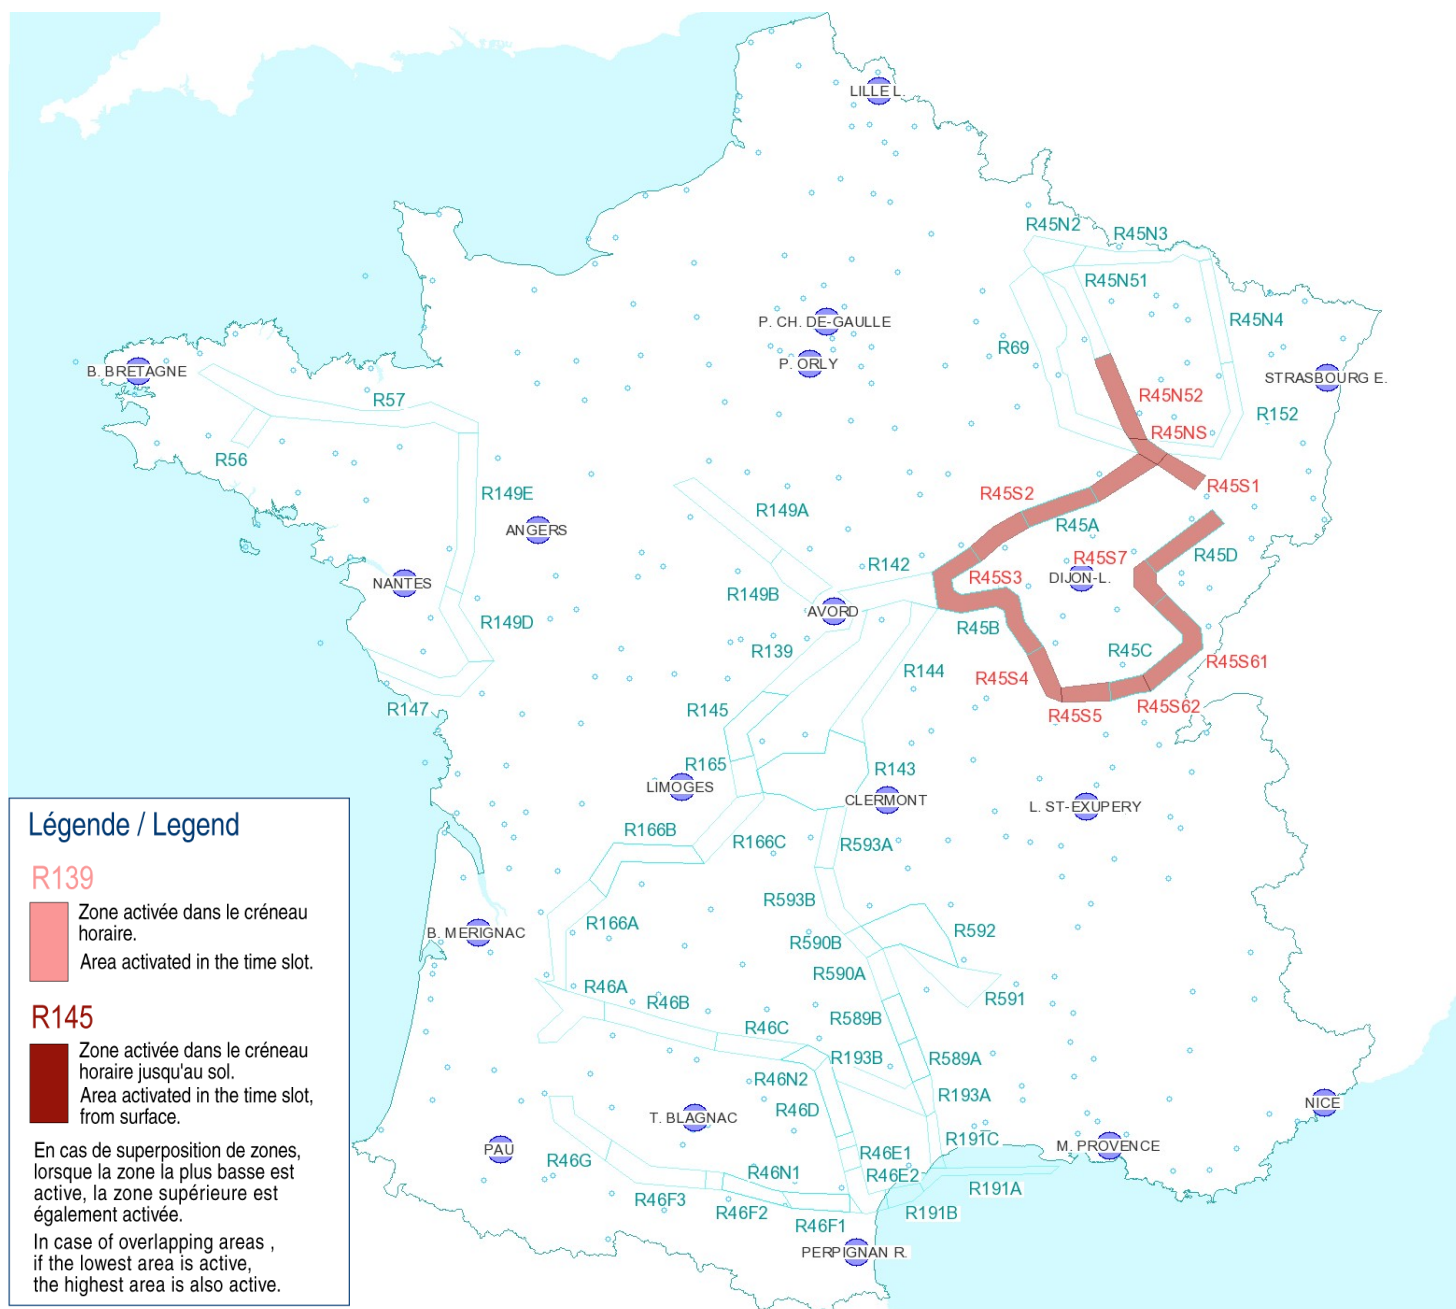

Direction des Opérations

Service de l'Information Aéronautique

DSNA

http://www.sia.aviation-civile.gouv.fr

BUREAU NOTAM INTERNATIONAL

☎ 33 (0)5 57 92 57 92

Fax : 33 (0)5 57 92 57 99

✉ nof.ops@aviation-civile.gouv.fr

AFTN : LFFAYNYX

Activités Réseau Très Basse Altitude Défense

Very Low Altitude Airforce Network Activity

Version: 20190612_1525

Type de restriction : Contournement obligatoire. Entraînement militaire très grande vitesse très basse altitude. Le pilote militaire n'assure pas la prévention des collisions.

Type of restriction : Compulsory avoidance. Very high speed military training flights at very low altitude. Military pilots cannot comply with airborne collision avoidance rules.

Lever du Soleil à AVORD (SR): 03h54 UTC
Sunrise AVORD (SR): 03h54 UTC

Coucher du Soleil à AVORD (SS): 19h45 UTC
Sunset AVORD (SS): 19h45 UTC

Créneau horaire: 13/06/2019 de 19h45 à 23h59 Heures UTC

Time slot: 2019/06/13 from 19h45 to 23h59 UTC

Légende / Legend

R139

Zone activée dans le créneau horaire. Area activated in the time slot.

R145

Zone activée dans le créneau horaire jusqu'au sol. Area activated in the time slot, from surface.

En cas de superposition de zones, lorsque la zone la plus basse est active, la zone supérieure est également activée.

In case of overlapping areas, if the lowest area is active, the highest area is also active.

Prendre connaissance des autres activités publiées dans l'AIP, par NOTAM et par SUP-AIP

Note: other activities published in AIP, by NOTAM and AIP SUP