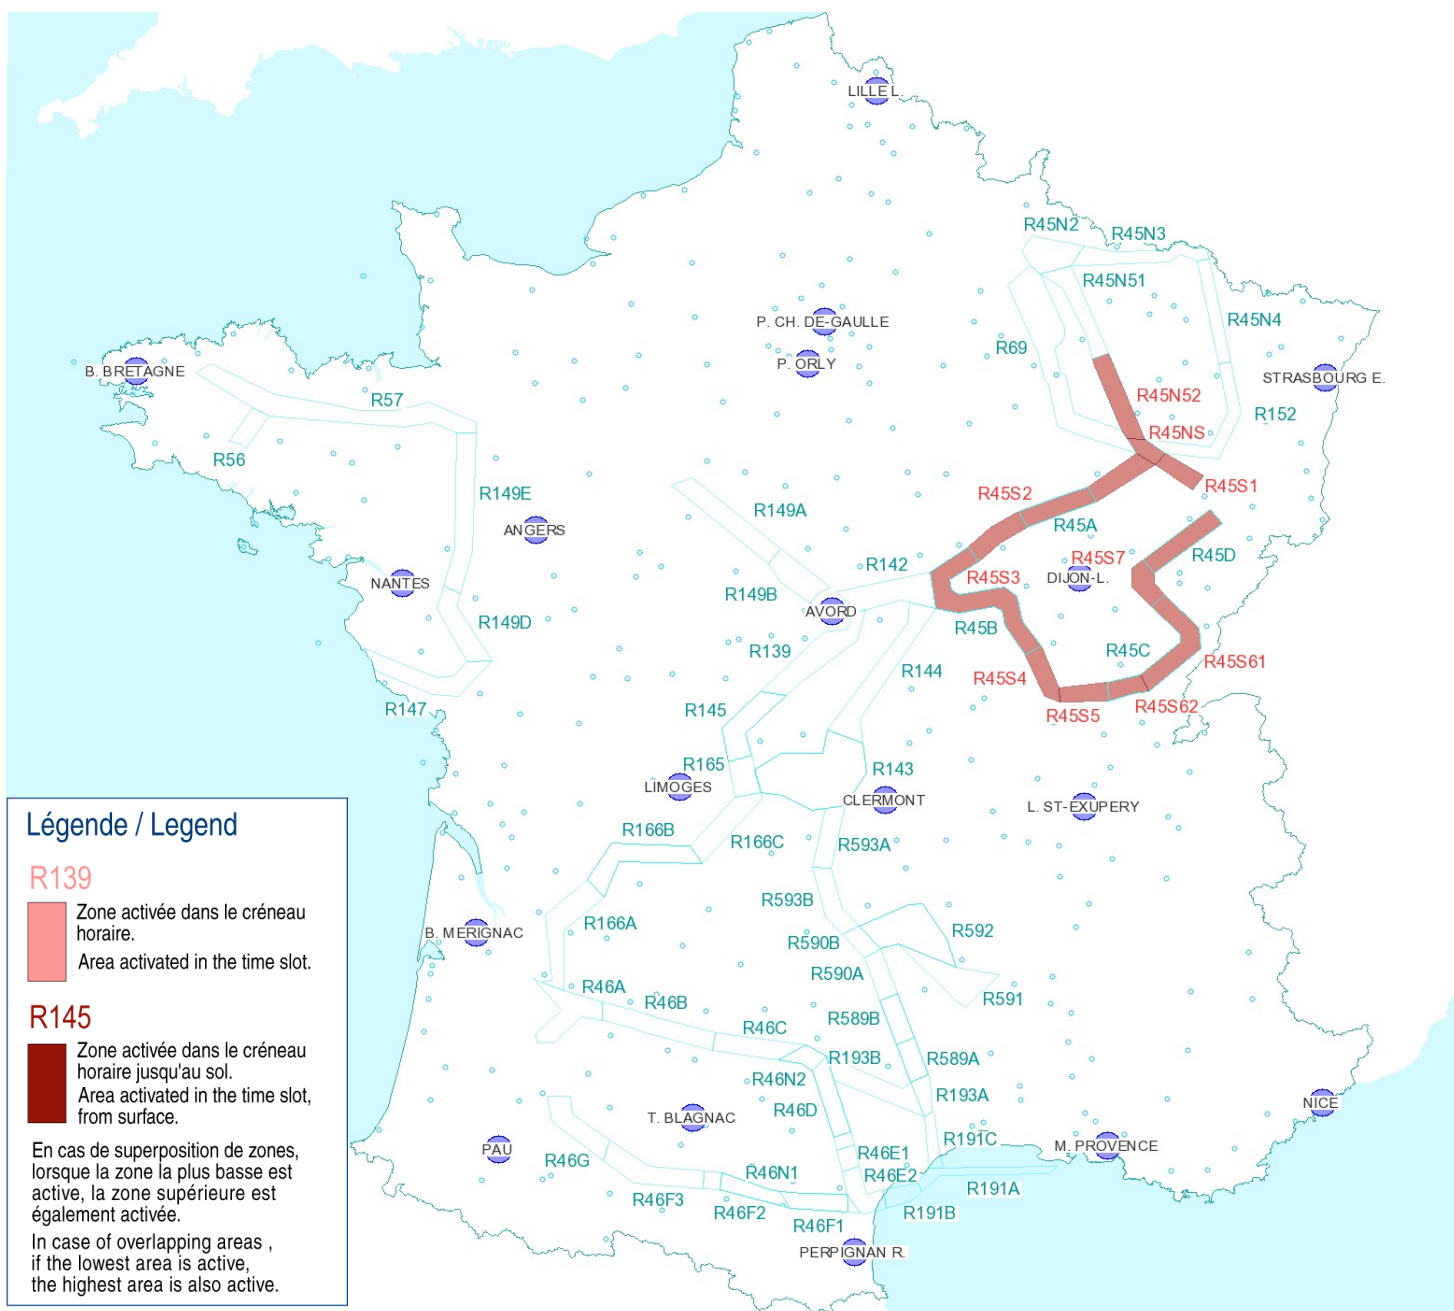

AFTN : LFFAYNYX

Activités Réseau Très Basse Altitude Défense

Very Low Altitude Airforce Network Activity

Version: 20190612_1525

Type de restriction : Contournement obligatoire. Entraînement militaire très grande vitesse très basse altitude. Le pilote militaire n'assure pas la prévention des collisions.

Type of restriction : Compulsory avoidance. Very high speed military training flights at very low altitude. Military pilots cannot comply with airborne collision avoidance rules.

Lever du Soleil à AVORD (SR): 03h54 UTC
Sunrise AVORD (SR): 03h54 UTC

Coucher du Soleil à AVORD (SS): 19h45 UTC
Sunset AVORD (SS): 19h45 UTC

Créneau horaire: 13/06/2019 de 15h00 à 19h45 Heures UTC

Time slot: 2019/06/13 from 15h00 to 19h45 UTC

Prendre connaissance des autres activités publiées dans l'AIP, par NOTAM et par SUP-AIP
 Note: other activities published in AIP, by NOTAM and AIP SUP