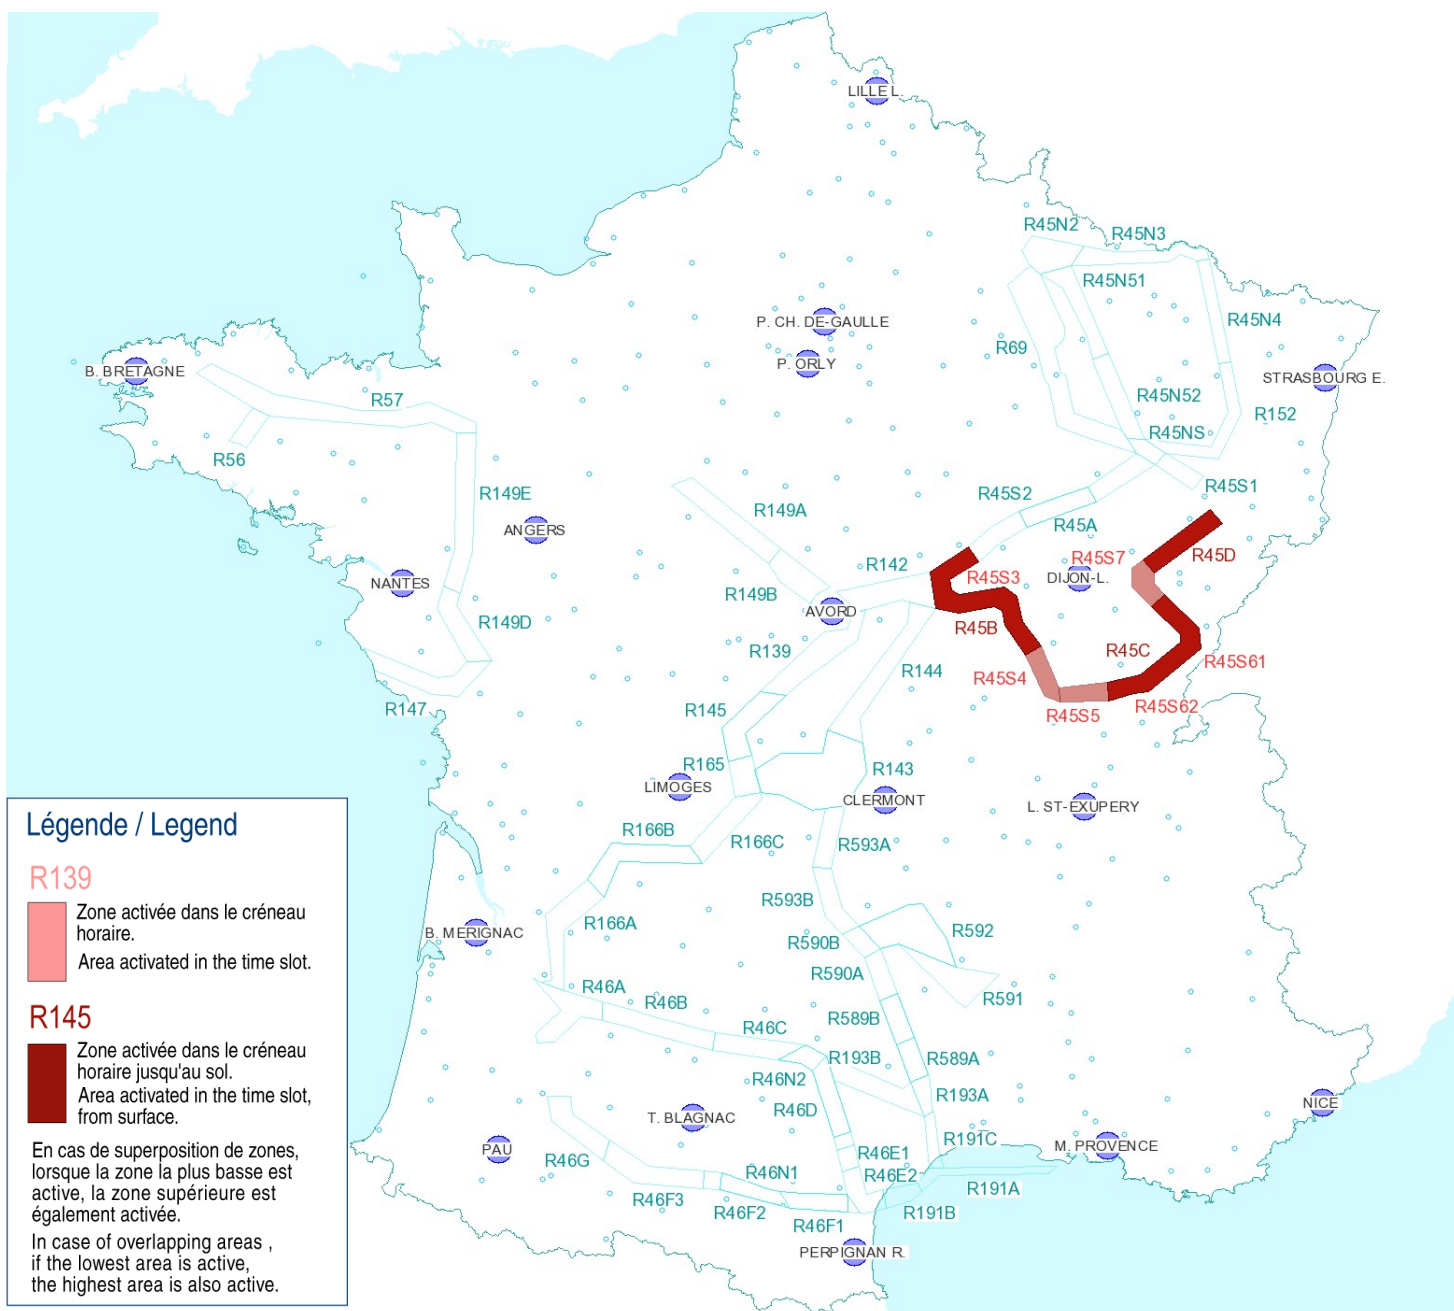

Direction des Opérations

Service de l'Information Aéronautique

DSNA

http://www.sia.aviation-civile.gouv.fr

BUREAU NOTAM INTERNATIONAL

☎ 33 (0)5 57 92 57 92

Fax : 33 (0)5 57 92 57 99

✉ nof.ops@aviation-civile.gouv.fr

AFTN : LFFAYNYX

Activités Réseau Très Basse Altitude Défense

Very Low Altitude Airforce Network Activity

Version: 20190612_1525

Type de restriction : Contournement obligatoire. Entraînement militaire très grande vitesse très basse altitude. Le pilote militaire n'assure pas la prévention des collisions.

Type of restriction : Compulsory avoidance. Very high speed military training flights at very low altitude. Military pilots cannot comply with airborne collision avoidance rules.

Lever du Soleil à AVORD (SR): 03h54 UTC
Sunrise AVORD (SR): 03h54 UTC

Coucher du Soleil à AVORD (SS): 19h45 UTC
Sunset AVORD (SS): 19h45 UTC

Créneau horaire: 13/06/2019 de 11h30 à 15h00 Heures UTC

Time slot: 2019/06/13 from 11h30 to 15h00 UTC

Légende / Legend

R139

Zone activée dans le créneau horaire.
Area activated in the time slot.

R145

Zone activée dans le créneau horaire jusqu'au sol.
Area activated in the time slot, from surface.

En cas de superposition de zones, lorsque la zone la plus basse est active, la zone supérieure est également activée.

In case of overlapping areas, if the lowest area is active, the highest area is also active.

Prendre connaissance des autres activités publiées dans l'AIP, par NOTAM et par SUP-AIP

Note: other activities published in AIP, by NOTAM and AIP SUP