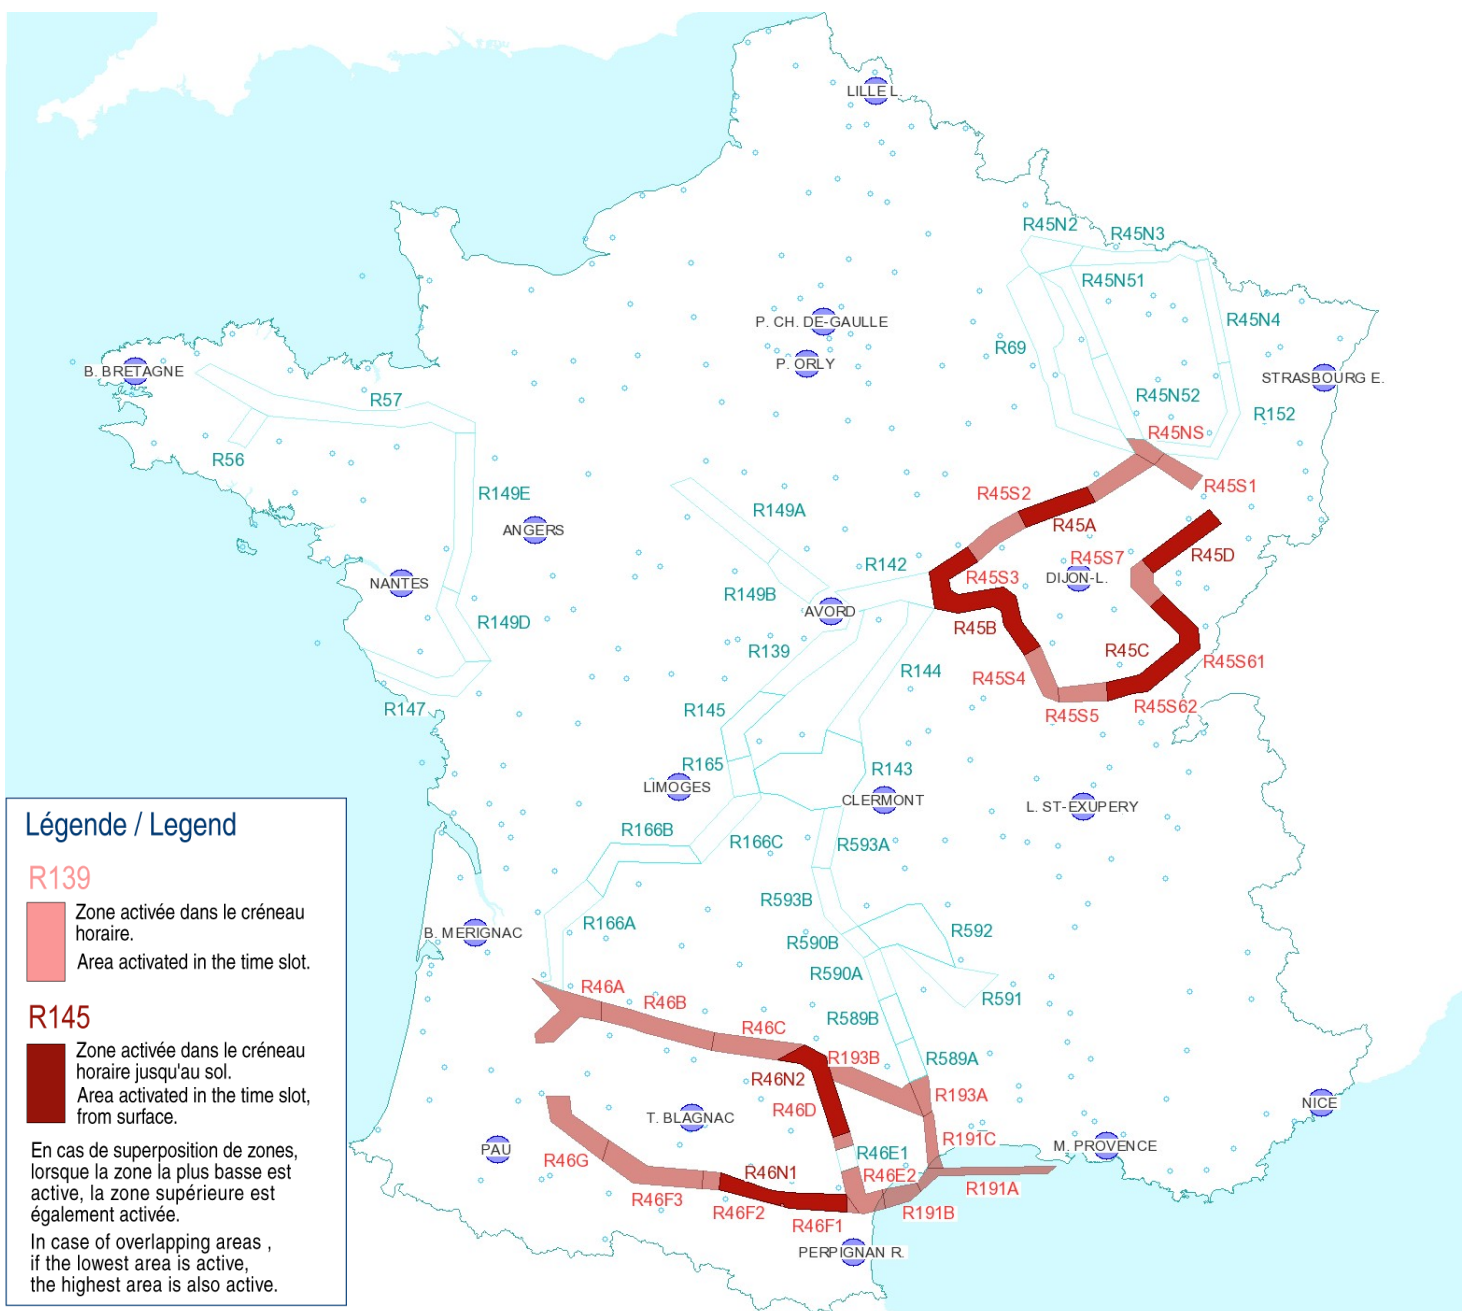

AFTN : LFFAYNYX

Activités Réseau Très Basse Altitude Défense

Very Low Altitude Airforce Network Activity

Version: 20190612\_1525

Type de restriction : Contournement obligatoire. Entraînement militaire très grande vitesse très basse altitude. Le pilote militaire n'assure pas la prévention des collisions.

Type of restriction : Compulsory avoidance. Very high speed military training flights at very low altitude. Military pilots cannot comply with airborne collision avoidance rules.

Lever du Soleil à AVORD (SR): 03h54 UTC  
Sunrise AVORD (SR): 03h54 UTC

Coucher du Soleil à AVORD (SS): 19h45 UTC  
Sunset AVORD (SS): 19h45 UTC

Créneau horaire: 13/06/2019 de 03h24 à 10h00 Heures UTC

Time slot: 2019/06/13 from 03h24 to 10h00 UTC

Prendre connaissance des autres activités publiées dans l'AIP, par NOTAM et par SUP-AIP  
 Note: other activities published in AIP, by NOTAM and AIP SUP