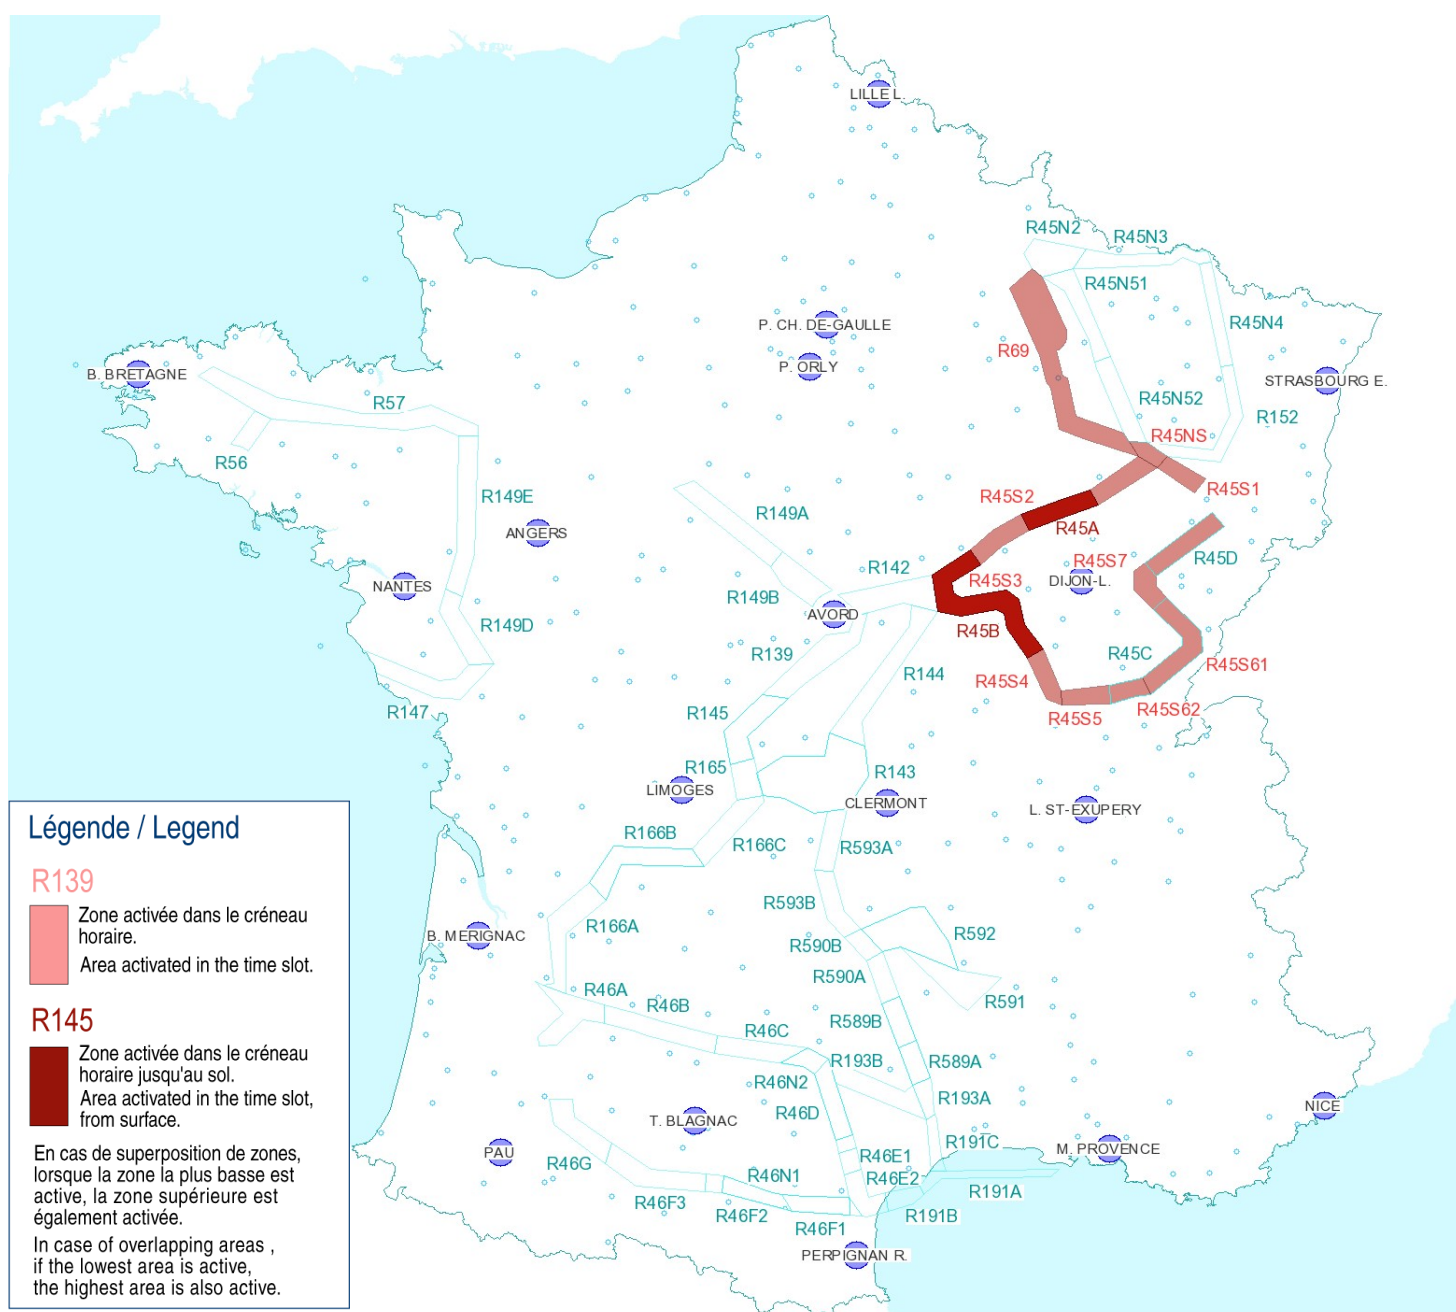

Direction des Opérations

Service de l'Information Aéronautique

DSNA

http://www.sia.aviation-civile.gouv.fr

BUREAU NOTAM INTERNATIONAL

☎ 33 (0)5 57 92 57 92

Fax : 33 (0)5 57 92 57 99

✉ nof.ops@aviation-civile.gouv.fr

AFTN : LFFAYNYX

Activités Réseau Très Basse Altitude Défense

Very Low Altitude Airforce Network Activity

Version: 20190515_1518

Type de restriction : Contournement obligatoire. Entraînement militaire très grande vitesse très basse altitude. Le pilote militaire n'assure pas la prévention des collisions.

Type of restriction : Compulsory avoidance. Very high speed military training flights at very low altitude. Military pilots cannot comply with airborne collision avoidance rules.

Lever du Soleil à AVORD (SR): 04h13 UTC
Sunrise AVORD (SR): 04h13 UTC

Coucher du Soleil à AVORD (SS): 19h19 UTC
Sunset AVORD (SS): 19h19 UTC

Créneau horaire: 16/05/2019 de 11h30 à 15h00 Heures UTC

Time slot: 2019/05/16 from 11h30 to 15h00 UTC

Prendre connaissance des autres activités publiées dans l'AIP, par NOTAM et par SUP-AIP
Note: other activities published in AIP, by NOTAM and AIP SUP