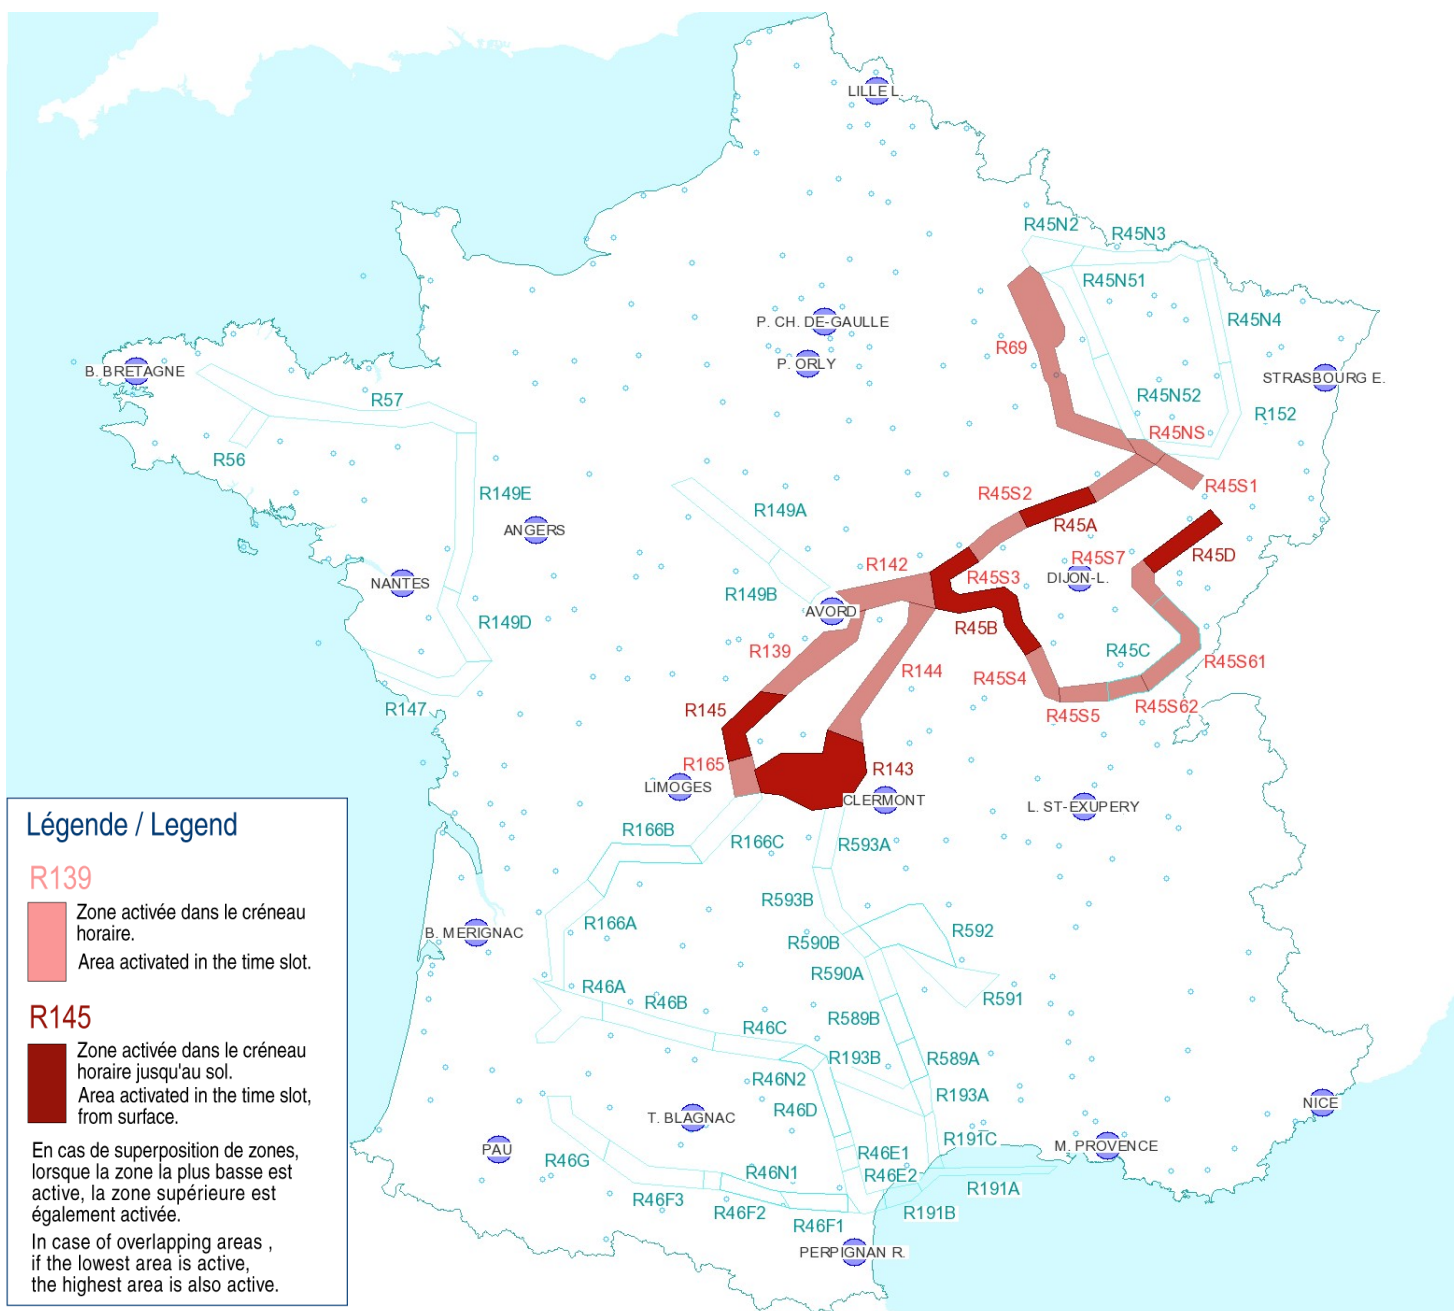

Direction des Opérations

Service de l'Information Aéronautique

DSNA

http://www.sia.aviation-civile.gouv.fr

BUREAU NOTAM INTERNATIONAL

☎ 33 (0)5 57 92 57 92

Fax : 33 (0)5 57 92 57 99

✉ nof.ops@aviation-civile.gouv.fr

AFTN : LFFAYNYX

Activités Réseau Très Basse Altitude Défense

Very Low Altitude Airforce Network Activity

Version: 20190315_1341

Type de restriction : Contournement obligatoire. Entraînement militaire très grande vitesse très basse altitude. Le pilote militaire n'assure pas la prévention des collisions.

Type of restriction : Compulsory avoidance. Very high speed military training flights at very low altitude. Military pilots cannot comply with airborne collision avoidance rules.

Lever du Soleil à AVORD (SR): 05h57 UTC
Sunrise AVORD (SR): 05h57 UTC

Coucher du Soleil à AVORD (SS): 17h59 UTC
Sunset AVORD (SS): 17h59 UTC

Créneau horaire: 18/03/2019 de 05h27 à 11h00 Heures UTC

Time slot: 2019/03/18 from 05h27 to 11h00 UTC

Légende / Legend

R139

Zone activée dans le créneau horaire.
Area activated in the time slot.

R145

Zone activée dans le créneau horaire jusqu'au sol.
Area activated in the time slot, from surface.

En cas de superposition de zones, lorsque la zone la plus basse est active, la zone supérieure est également activée.

In case of overlapping areas, if the lowest area is active, the highest area is also active.

Prendre connaissance des autres activités publiées dans l'AIP, par NOTAM et par SUP-AIP

Note: other activities published in AIP, by NOTAM and AIP SUP