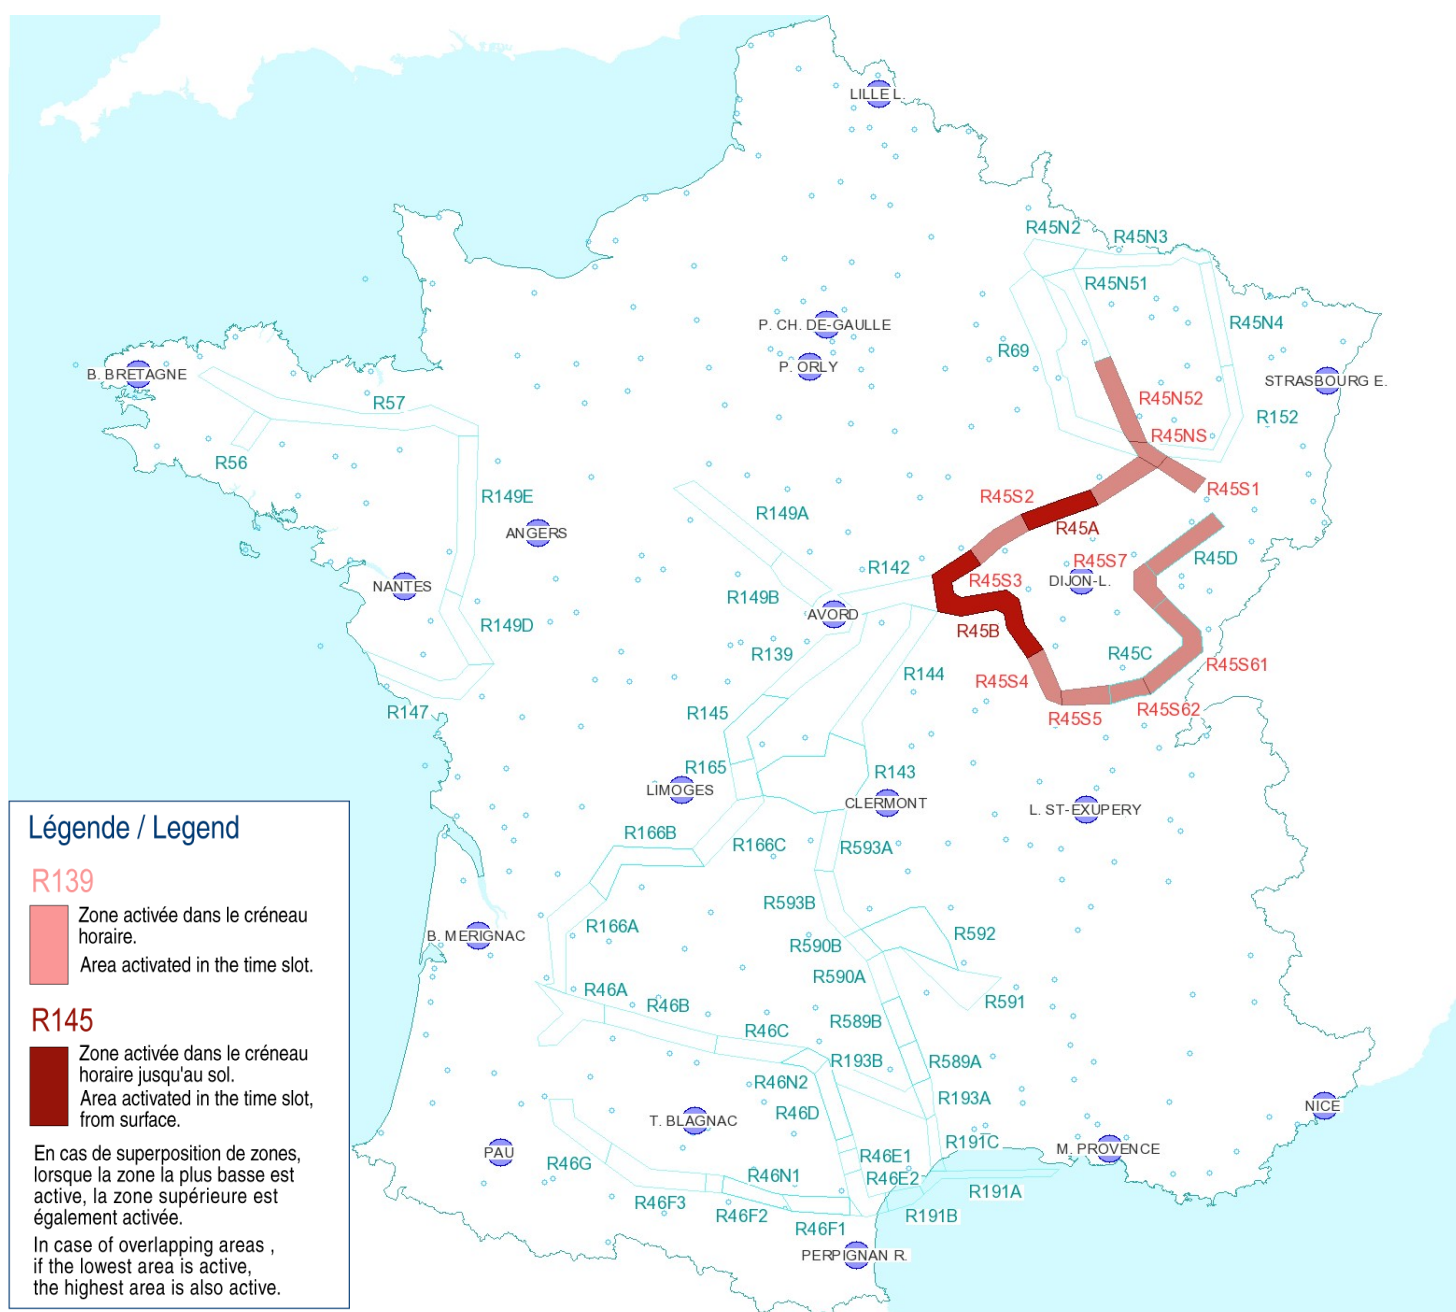

Direction des Opérations

Service de l'Information Aéronautique

DSNA

http://www.sia.aviation-civile.gouv.fr

BUREAU NOTAM INTERNATIONAL

☎ 33 (0)5 57 92 57 92

Fax : 33 (0)5 57 92 57 99

✉ nof.ops@aviation-civile.gouv.fr

AFTN : LFFAYNYX

Activités Réseau Très Basse Altitude Défense

Very Low Altitude Airforce Network Activity

Version: 20190211_1544

Type de restriction : Contournement obligatoire. Entraînement militaire très grande vitesse très basse altitude. Le pilote militaire n'assure pas la prévention des collisions.

Type of restriction : Compulsory avoidance. Very high speed military training flights at very low altitude. Military pilots cannot comply with airborne collision avoidance rules.

Lever du Soleil à AVORD (SR): 06h59 UTC
Sunrise AVORD (SR): 06h59 UTC

Coucher du Soleil à AVORD (SS): 17h08 UTC
Sunset AVORD (SS): 17h08 UTC

Créneau horaire: 12/02/2019 de 12h30 à 16h00 Heures UTC

Time slot: 2019/02/12 from 12h30 to 16h00 UTC

Prendre connaissance des autres activités publiées dans l'AIP, par NOTAM et par SUP-AIP
Note: other activities published in AIP, by NOTAM and AIP SUP