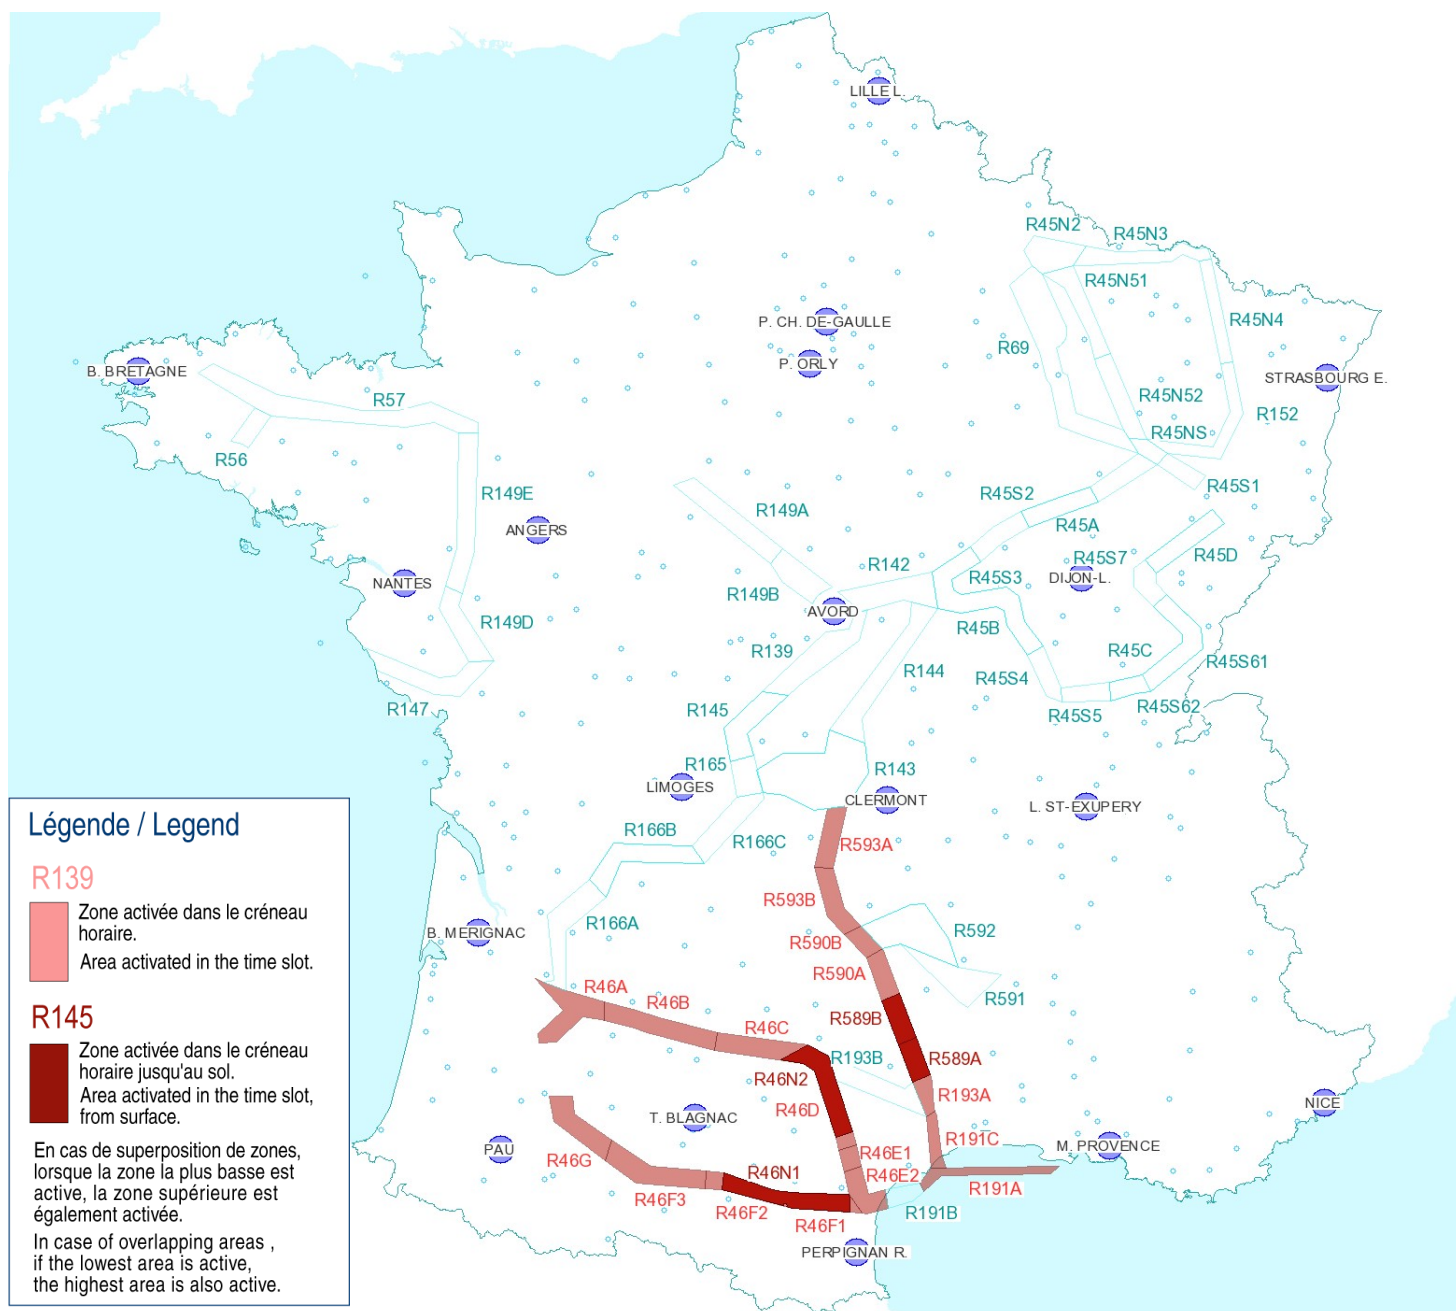

Direction des Opérations

Service de l'Information Aéronautique

DSNA

http://www.sia.aviation-civile.gouv.fr

BUREAU NOTAM INTERNATIONAL

☎ 33 (0)5 57 92 57 92

Fax : 33 (0)5 57 92 57 99

✉ nof.ops@aviation-civile.gouv.fr

AFTN : LFFAYNYX

Activités Réseau Très Basse Altitude Défense

Very Low Altitude Airforce Network Activity

Version: 20190211_1544

Type de restriction : Contournement obligatoire. Entraînement militaire très grande vitesse très basse altitude. Le pilote militaire n'assure pas la prévention des collisions.

Type of restriction : Compulsory avoidance. Very high speed military training flights at very low altitude. Military pilots cannot comply with airborne collision avoidance rules.

Lever du Soleil à AVORD (SR): 06h59 UTC
Sunrise AVORD (SR): 06h59 UTC

Coucher du Soleil à AVORD (SS): 17h08 UTC
Sunset AVORD (SS): 17h08 UTC

Créneau horaire: 12/02/2019 de 06h29 à 11h00 Heures UTC

Time slot: 2019/02/12 from 06h29 to 11h00 UTC

Prendre connaissance des autres activités publiées dans l'AIP, par NOTAM et par SUP-AIP

Note: other activities published in AIP, by NOTAM and AIP SUP