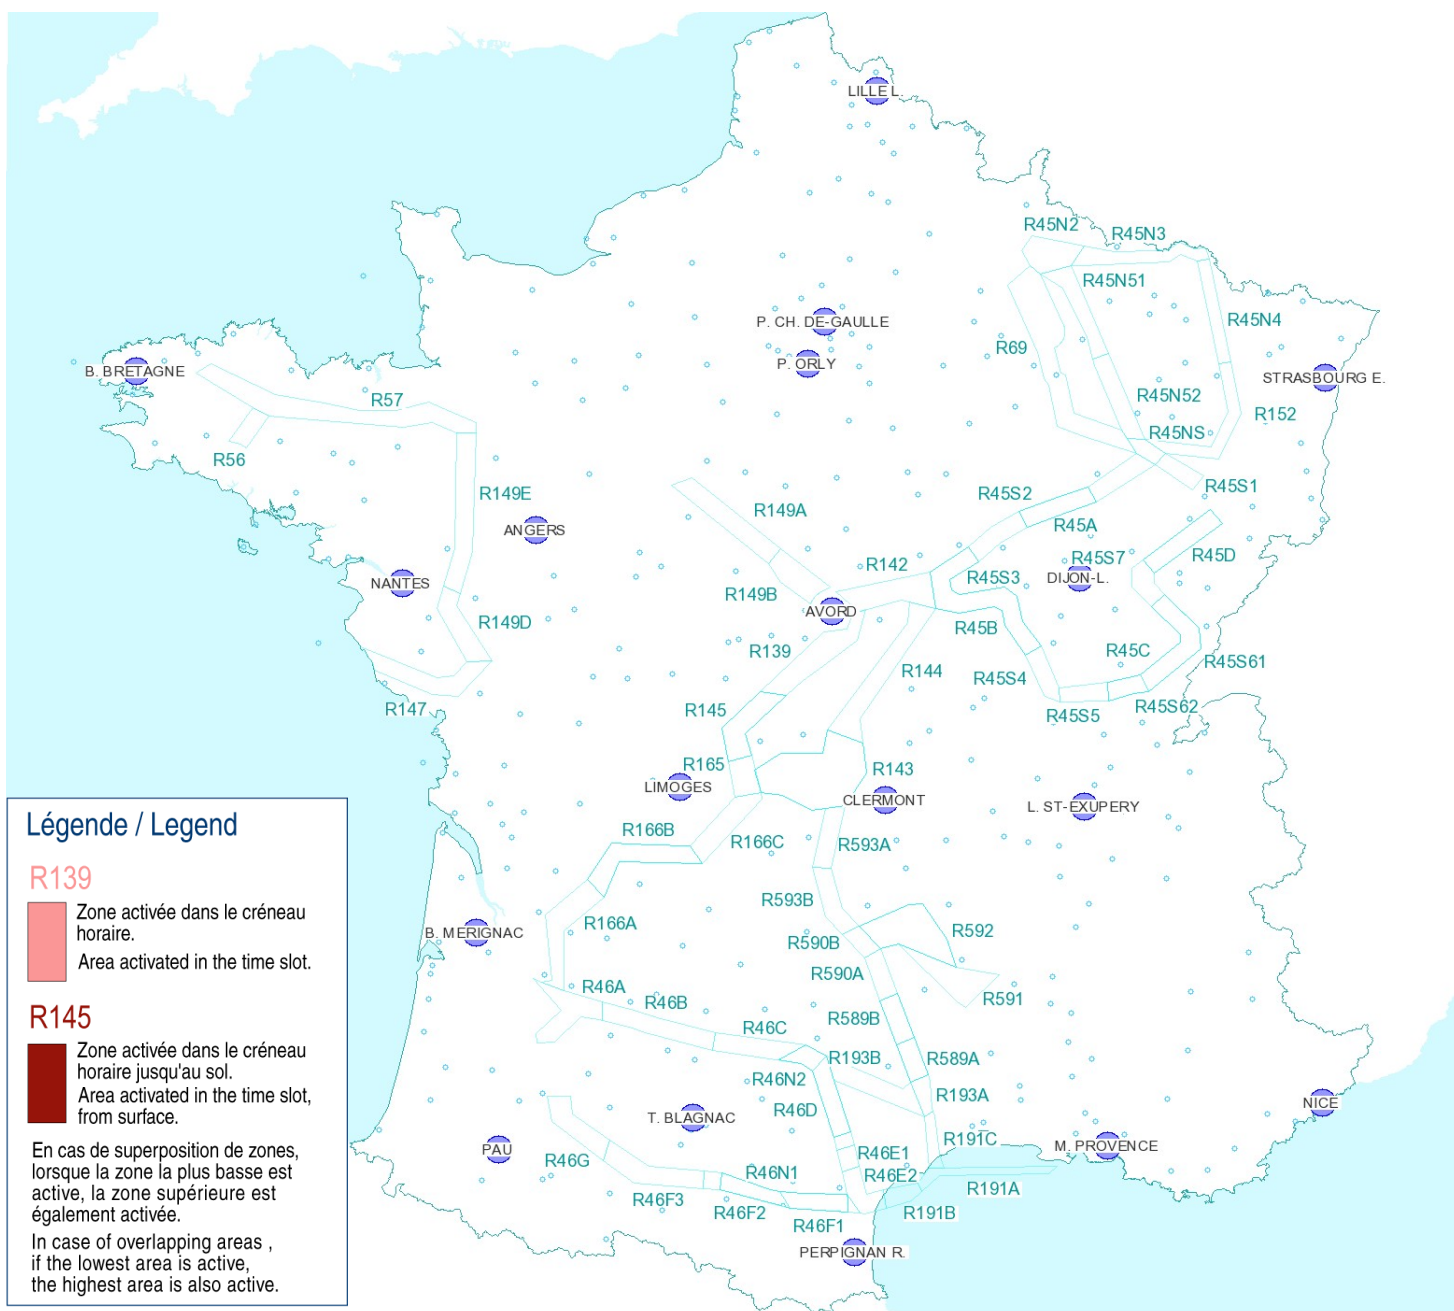

AFTN : LFFAYNYX

Activités Réseau Très Basse Altitude Défense

Very Low Altitude Airforce Network Activity

Version: 20190110\_1554

Type de restriction : Contournement obligatoire. Entraînement militaire très grande vitesse très basse altitude. Le pilote militaire n'assure pas la prévention des collisions.

Type of restriction : Compulsory avoidance. Very high speed military training flights at very low altitude. Military pilots cannot comply with airborne collision avoidance rules.

Lever du Soleil à AVORD (SR): 07h33 UTC  
Sunrise AVORD (SR): 07h33 UTC

Coucher du Soleil à AVORD (SS): 16h21 UTC  
Sunset AVORD (SS): 16h21 UTC

Créneau horaire: 12/01/2019 de 00h00 à 07h03 Heures UTC

Time slot: 2019/01/12 from 00h00 to 07h03 UTC

Prendre connaissance des autres activités publiées dans l'AIP, par NOTAM et par SUP-AIP  
 Note: other activities published in AIP, by NOTAM and AIP SUP