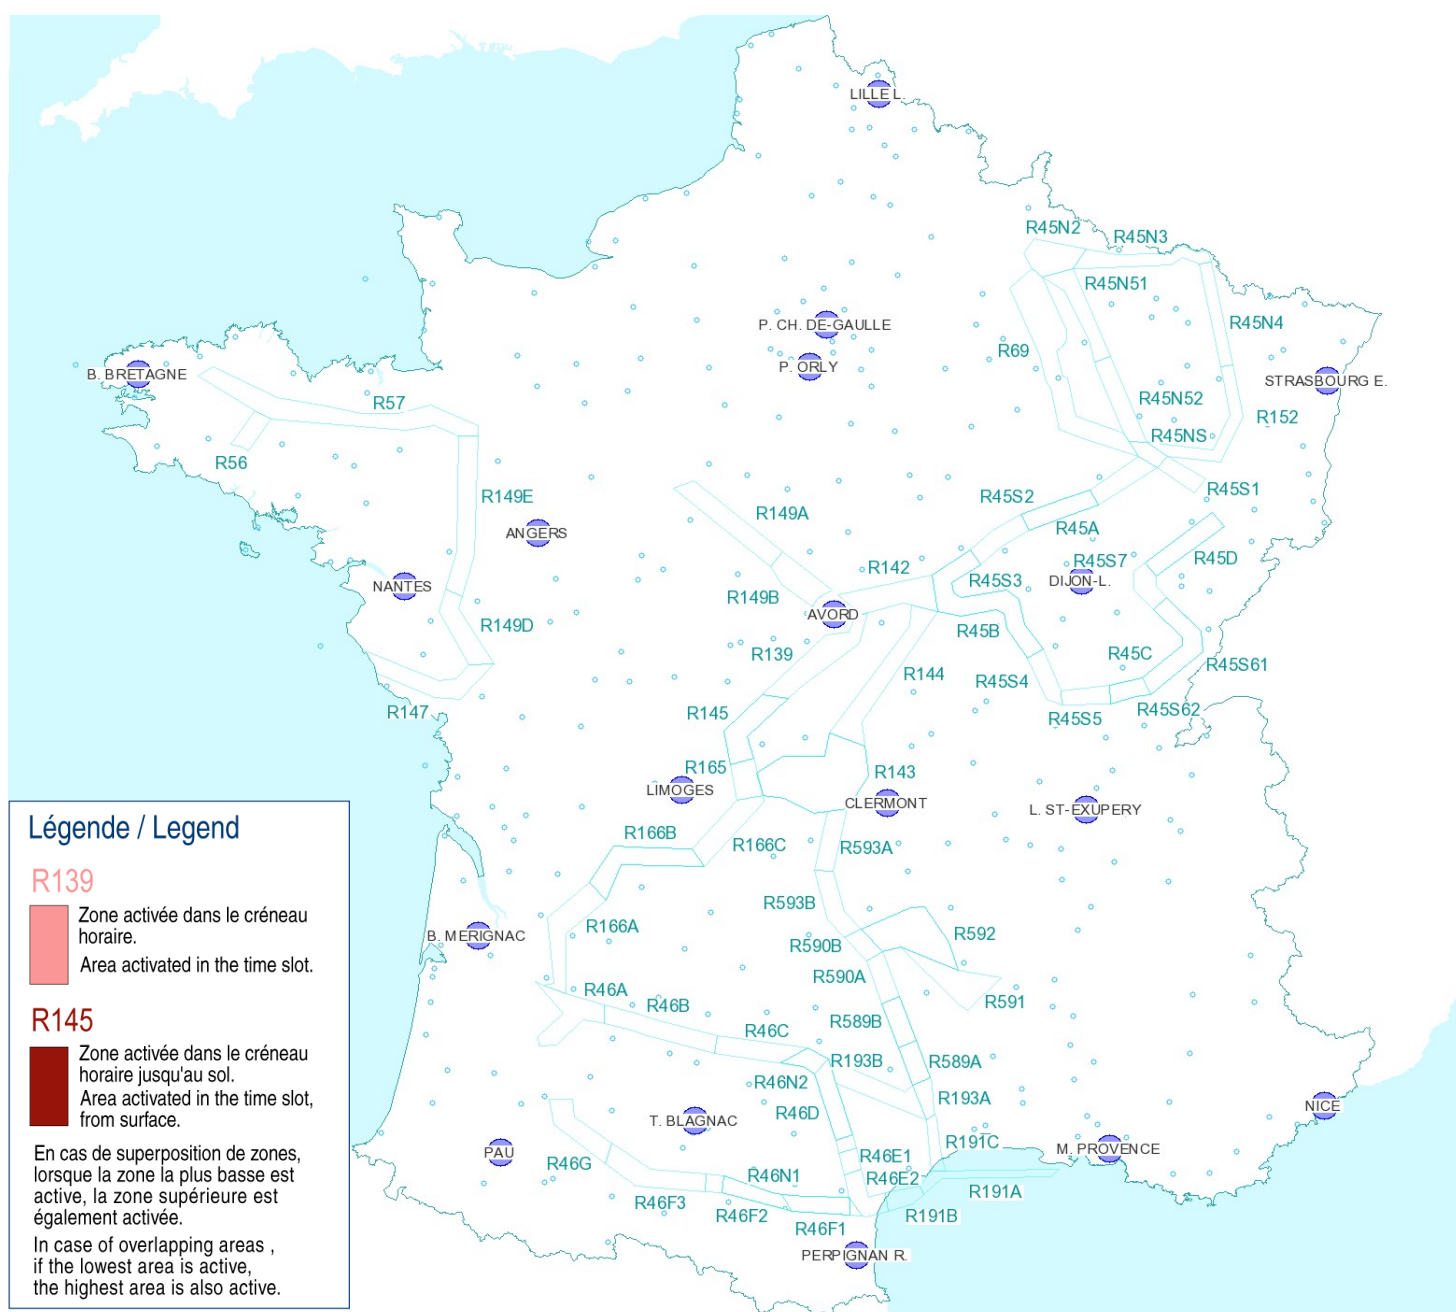

AFTN : LFFAYNYX

Activités Réseau Très Basse Altitude Défense

Very Low Altitude Airforce Network Activity

Version: 20190110\_1554

**Type de restriction : Contournement obligatoire.**  
Entraînement militaire très grande vitesse très basse altitude. Le pilote militaire n'assure pas la prévention des collisions.

**Type of restriction : Compulsory avoidance.**  
Very high speed military training flights at very low altitude . Military pilots cannot comply with airborne collision avoidance rules.

Lever du Soleil à AVORD (SR): 07h33 UTC  
Sunrise AVORD (SR): 07h33 UTC

Coucher du Soleil à AVORD (SS): 16h21 UTC  
Sunset AVORD (SS): 16h21 UTC

**Créneau horaire: 11/01/2019 de 16h21 à 23h59 Heures UTC**

**Time slot: 2019/01/11 from 16h21 to 23h59 UTC**

Prendre connaissance des autres activités publiées dans l'AIP, par NOTAM et par SUP-AIP  
 Note: other activities published in AIP, by NOTAM and AIP SUP