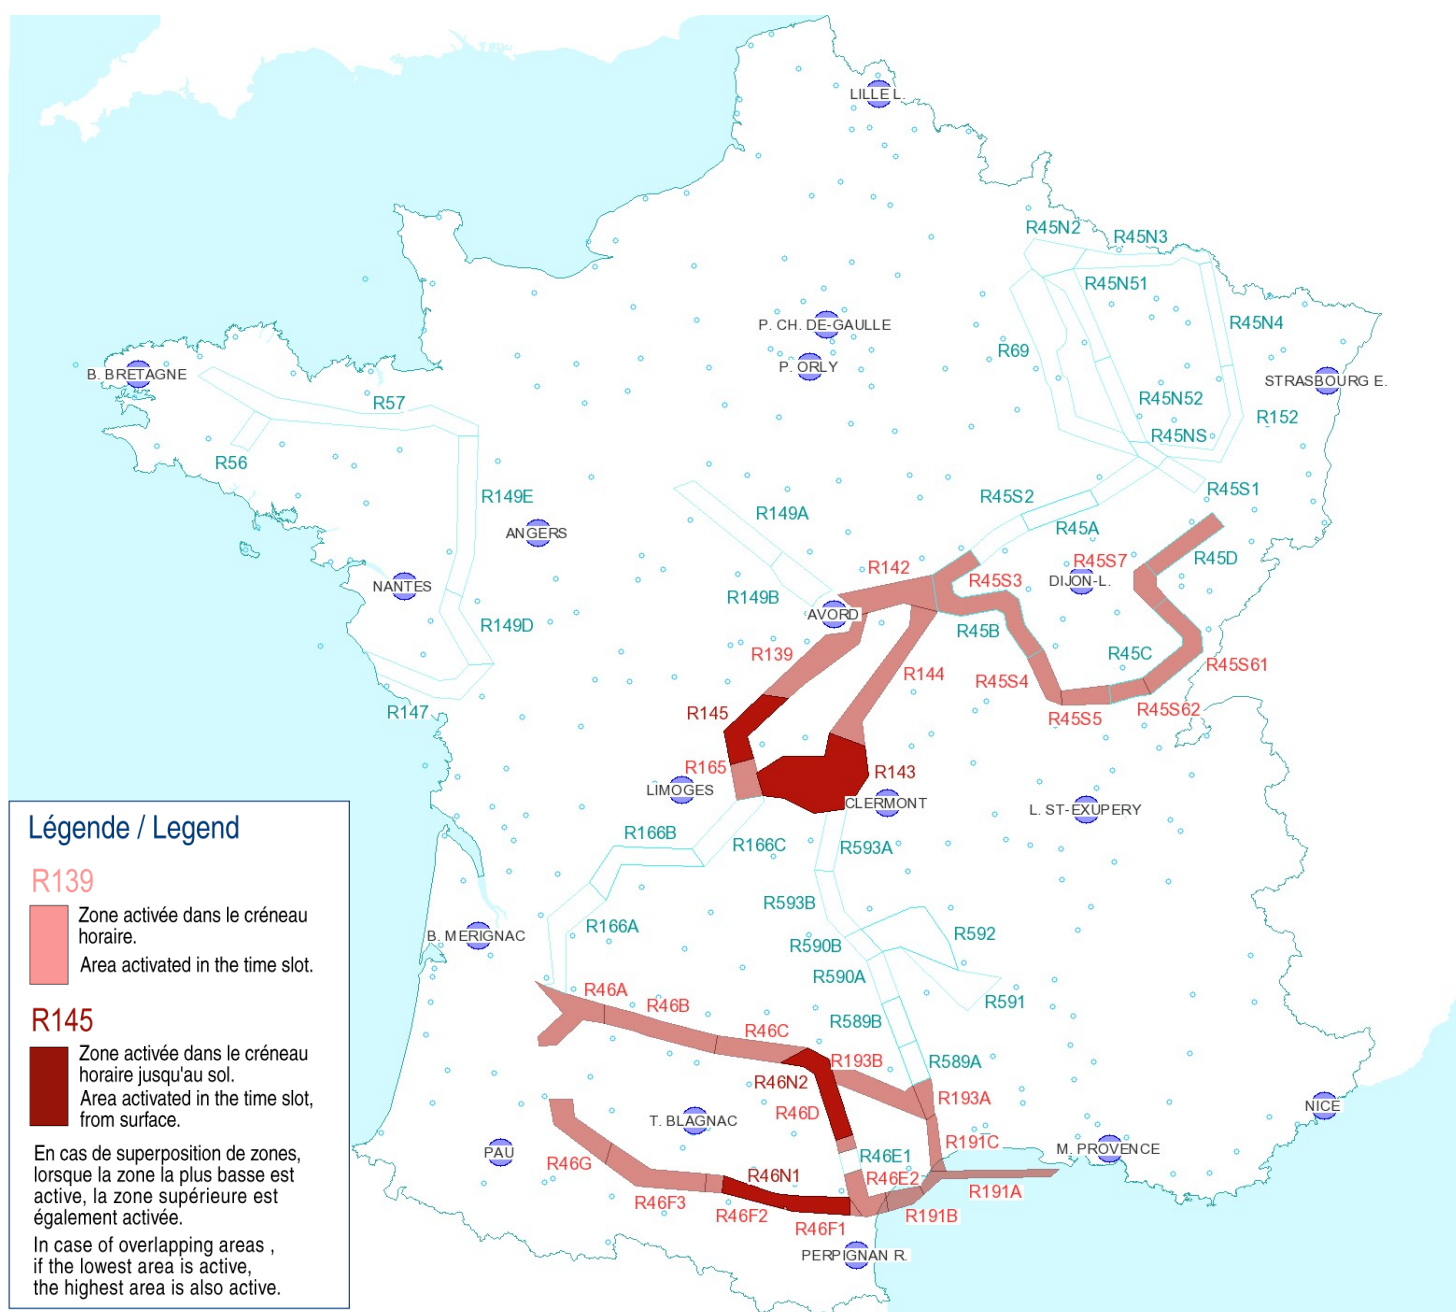

Direction des Opérations

Service de l'Information Aéronautique

DSNA

http://www.sia.aviation-civile.gouv.fr

BUREAU NOTAM INTERNATIONAL

☎ 33 (0)5 57 92 57 92

Fax : 33 (0)5 57 92 57 99

✉ nof.ops@aviation-civile.gouv.fr

AFTN : LFFAYNYX

Activités Réseau Très Basse Altitude Défense

Very Low Altitude Airforce Network Activity

Version: 20181205_1538

Type de restriction : Contournement obligatoire. Entraînement militaire très grande vitesse très basse altitude. Le pilote militaire n'assure pas la prévention des collisions.

Type of restriction : Compulsory avoidance. Very high speed military training flights at very low altitude. Military pilots cannot comply with airborne collision avoidance rules.

Lever du Soleil à AVORD (SR): 07h20 UTC
Sunrise AVORD (SR): 07h20 UTC

Coucher du Soleil à AVORD (SS): 16h01 UTC
Sunset AVORD (SS): 16h01 UTC

Créneau horaire: 06/12/2018 de 16h01 à 23h59 Heures UTC

Time slot: 2018/12/06 from 16h01 to 23h59 UTC

Légende / Legend

R139

Zone activée dans le créneau horaire.
Area activated in the time slot.

R145

Zone activée dans le créneau horaire jusqu'au sol.
Area activated in the time slot, from surface.

En cas de superposition de zones, lorsque la zone la plus basse est active, la zone supérieure est également activée.

In case of overlapping areas, if the lowest area is active, the highest area is also active.

Prendre connaissance des autres activités publiées dans l'AIP, par NOTAM et par SUP-AIP

Note: other activities published in AIP, by NOTAM and AIP SUP