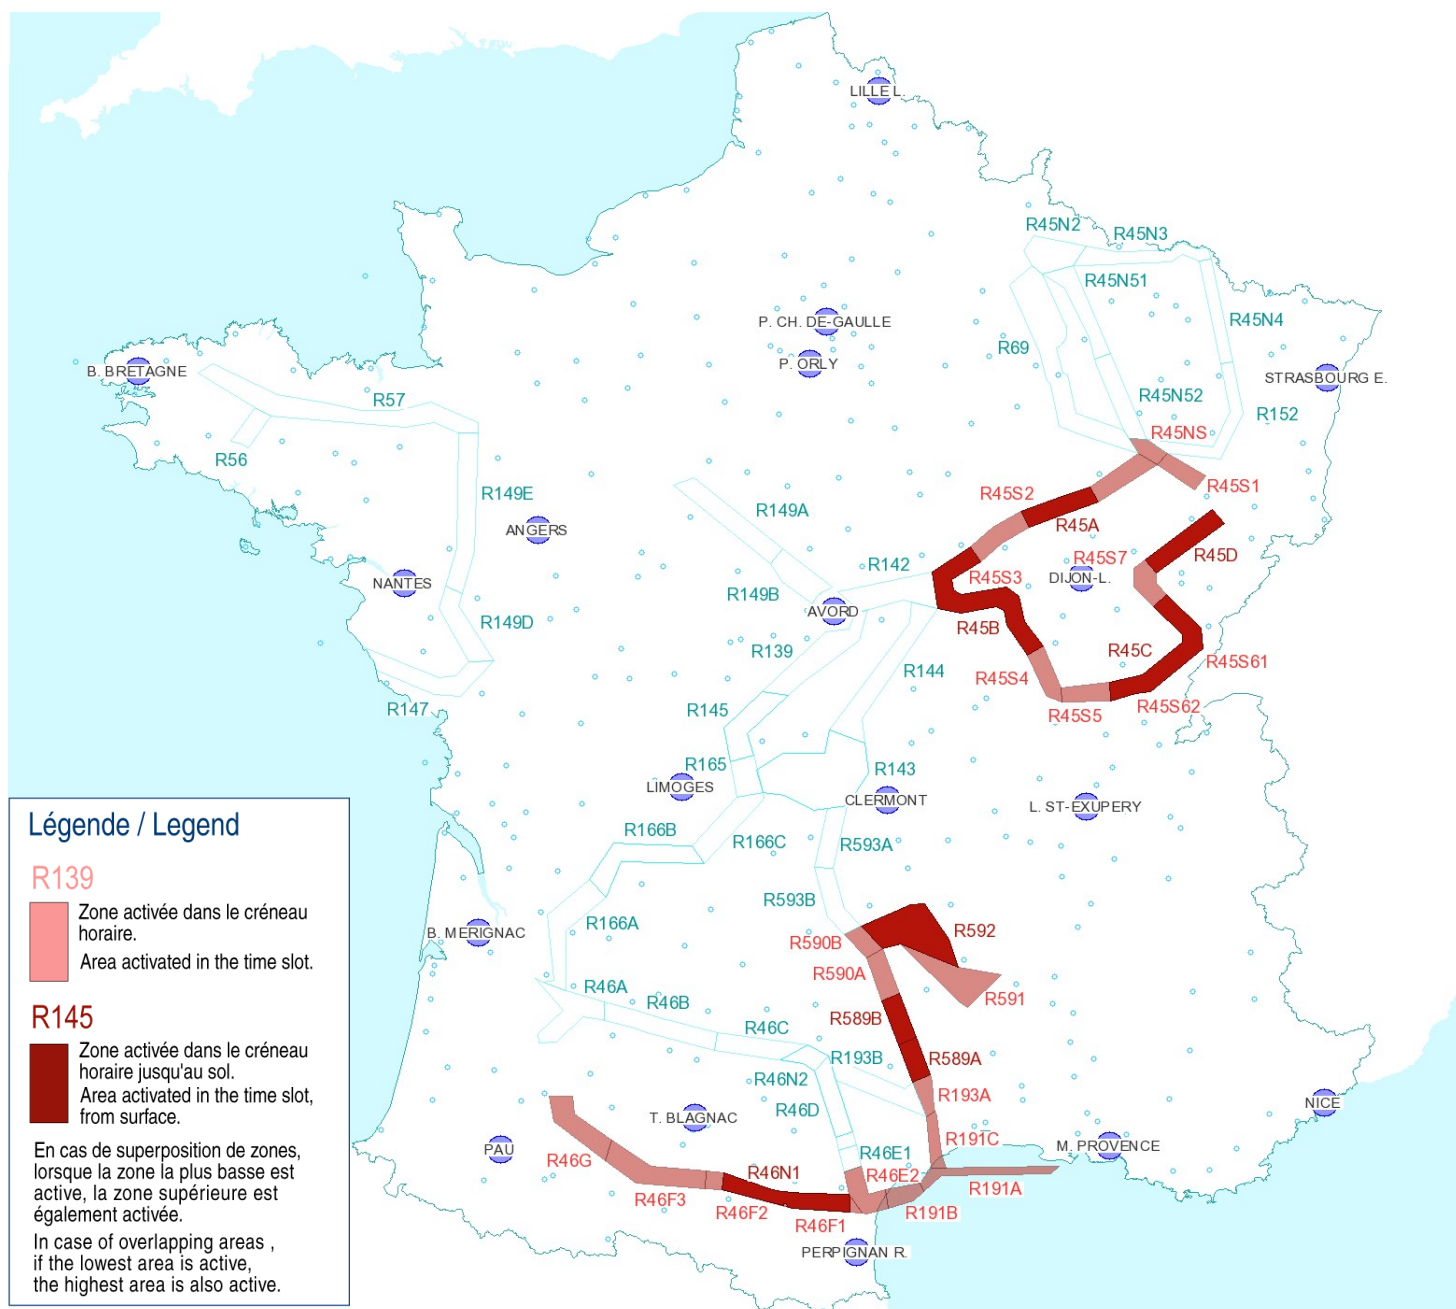

AFTN : LFFAYNYX

Activités Réseau Très Basse Altitude Défense

Very Low Altitude Airforce Network Activity

Version: 20181011\_1514

Type de restriction : Contournement obligatoire. Entraînement militaire très grande vitesse très basse altitude. Le pilote militaire n'assure pas la prévention des collisions.

Type of restriction : Compulsory avoidance. Very high speed military training flights at very low altitude. Military pilots cannot comply with airborne collision avoidance rules.

Lever du Soleil à AVORD (SR): 06h03 UTC  
Sunrise AVORD (SR): 06h03 UTC

Coucher du Soleil à AVORD (SS): 17h09 UTC  
Sunset AVORD (SS): 17h09 UTC

Créneau horaire: 12/10/2018 de 05h33 à 10h00 Heures UTC

Time slot: 2018/10/12 from 05h33 to 10h00 UTC

Prendre connaissance des autres activités publiées dans l'AIP, par NOTAM et par SUP-AIP  
 Note: other activities published in AIP, by NOTAM and AIP SUP