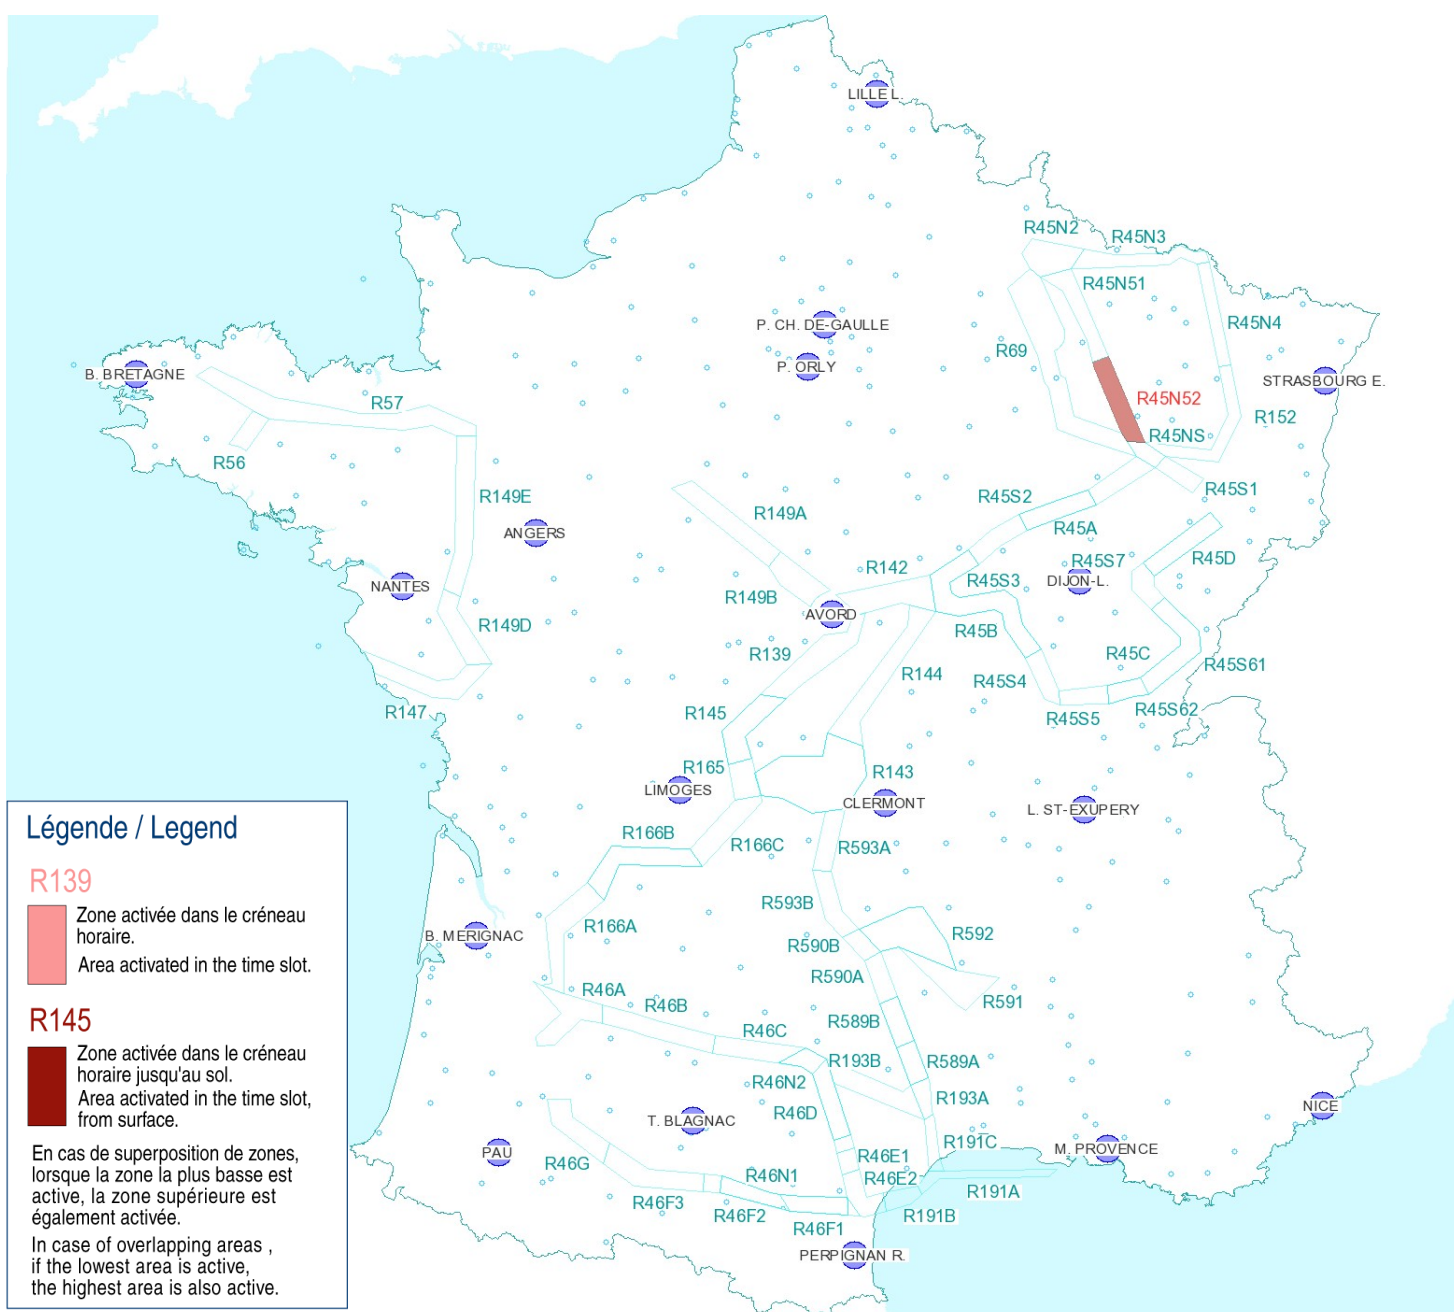

AFTN : LFFAYNYX

Activités Réseau Très Basse Altitude Défense

Very Low Altitude Airforce Network Activity

Version: 20180516_1504

Type de restriction : Contournement obligatoire. Entraînement militaire très grande vitesse très basse altitude. Le pilote militaire n'assure pas la prévention des collisions.

Type of restriction : Compulsory avoidance. Very high speed military training flights at very low altitude. Military pilots cannot comply with airborne collision avoidance rules.

Lever du Soleil à AVORD (SR): 04h11 UTC
Sunrise AVORD (SR): 04h11 UTC

Coucher du Soleil à AVORD (SS): 19h20 UTC
Sunset AVORD (SS): 19h20 UTC

Créneau horaire: 18/05/2018 de 00h00 à 03h41 Heures UTC

Time slot: 2018/05/18 from 00h00 to 03h41 UTC

Prendre connaissance des autres activités publiées dans l'AIP, par NOTAM et par SUP-AIP
 Note: other activities published in AIP, by NOTAM and AIP SUP