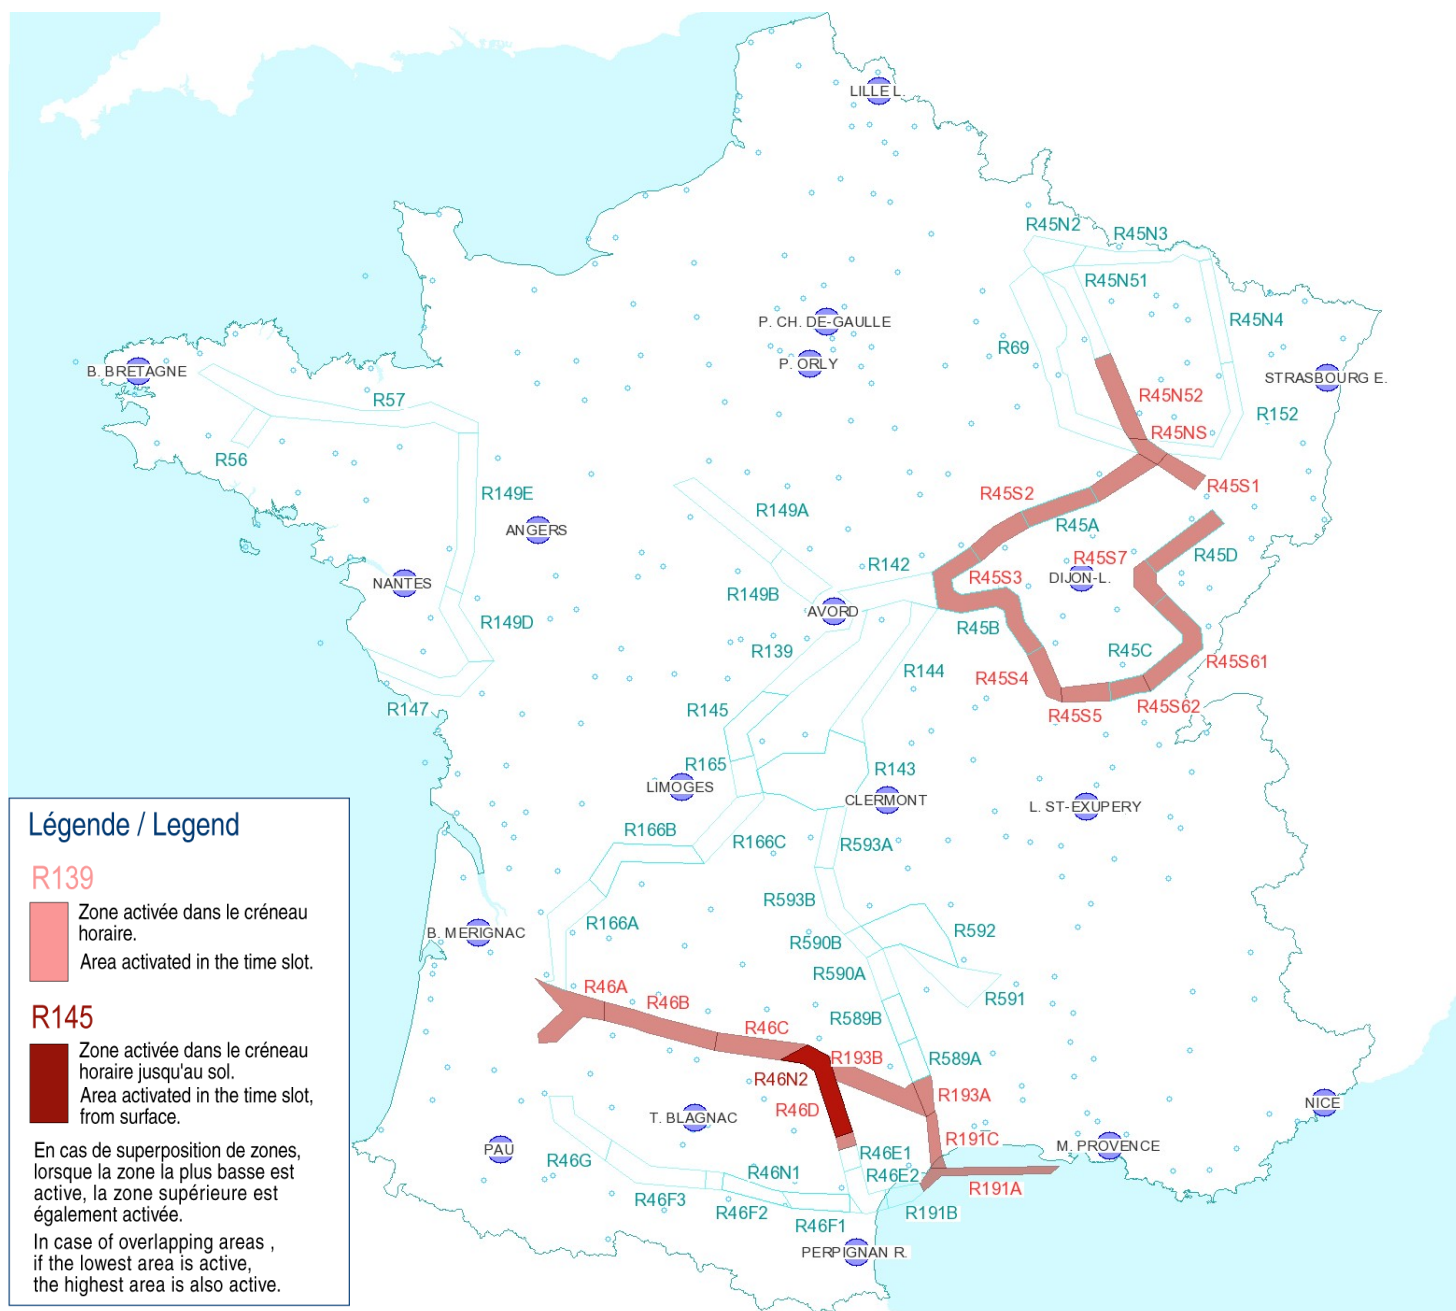

AFTN : LFFAYNYX

Activités Réseau Très Basse Altitude Défense

Very Low Altitude Airforce Network Activity

Version: 20180516_1504

Type de restriction : Contournement obligatoire. Entraînement militaire très grande vitesse très basse altitude. Le pilote militaire n'assure pas la prévention des collisions.

Type of restriction : Compulsory avoidance. Very high speed military training flights at very low altitude. Military pilots cannot comply with airborne collision avoidance rules.

Lever du Soleil à AVORD (SR): 04h11 UTC
Sunrise AVORD (SR): 04h11 UTC

Coucher du Soleil à AVORD (SS): 19h20 UTC
Sunset AVORD (SS): 19h20 UTC

Créneau horaire: 17/05/2018 de 19h20 à 23h59 Heures UTC

Time slot: 2018/05/17 from 19h20 to 23h59 UTC

Légende / Legend

R139

Zone activée dans le créneau horaire.
Area activated in the time slot.

R145

Zone activée dans le créneau horaire jusqu'au sol.
Area activated in the time slot, from surface.

En cas de superposition de zones, lorsque la zone la plus basse est active, la zone supérieure est également activée.