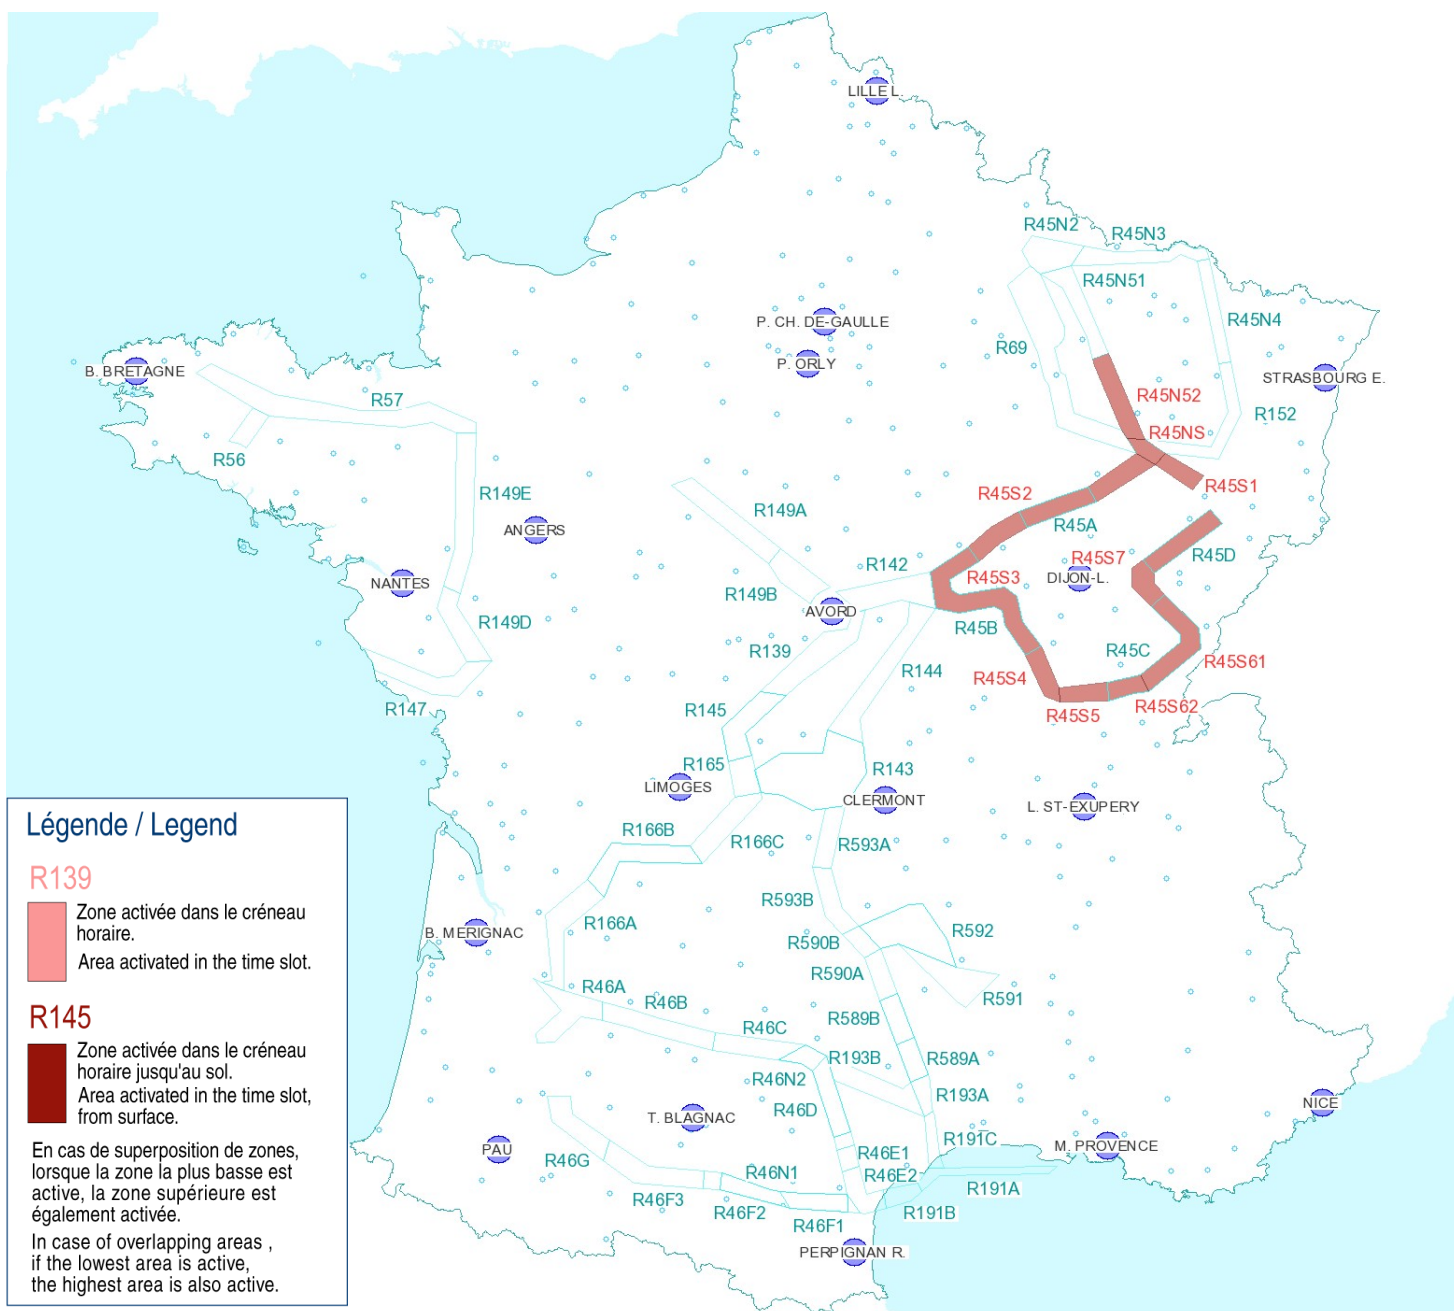

AFTN : LFFAYNYX

Activités Réseau Très Basse Altitude Défense

Very Low Altitude Airforce Network Activity

Version: 20180516_1504

Type de restriction : Contournement obligatoire. Entraînement militaire très grande vitesse très basse altitude. Le pilote militaire n'assure pas la prévention des collisions.

Type of restriction : Compulsory avoidance. Very high speed military training flights at very low altitude. Military pilots cannot comply with airborne collision avoidance rules.

Lever du Soleil à AVORD (SR): 04h11 UTC
Sunrise AVORD (SR): 04h11 UTC

Coucher du Soleil à AVORD (SS): 19h20 UTC
Sunset AVORD (SS): 19h20 UTC

Créneau horaire: 17/05/2018 de 15h00 à 19h20 Heures UTC

Time slot: 2018/05/17 from 15h00 to 19h20 UTC

Prendre connaissance des autres activités publiées dans l'AIP, par NOTAM et par SUP-AIP
 Note: other activities published in AIP, by NOTAM and AIP SUP