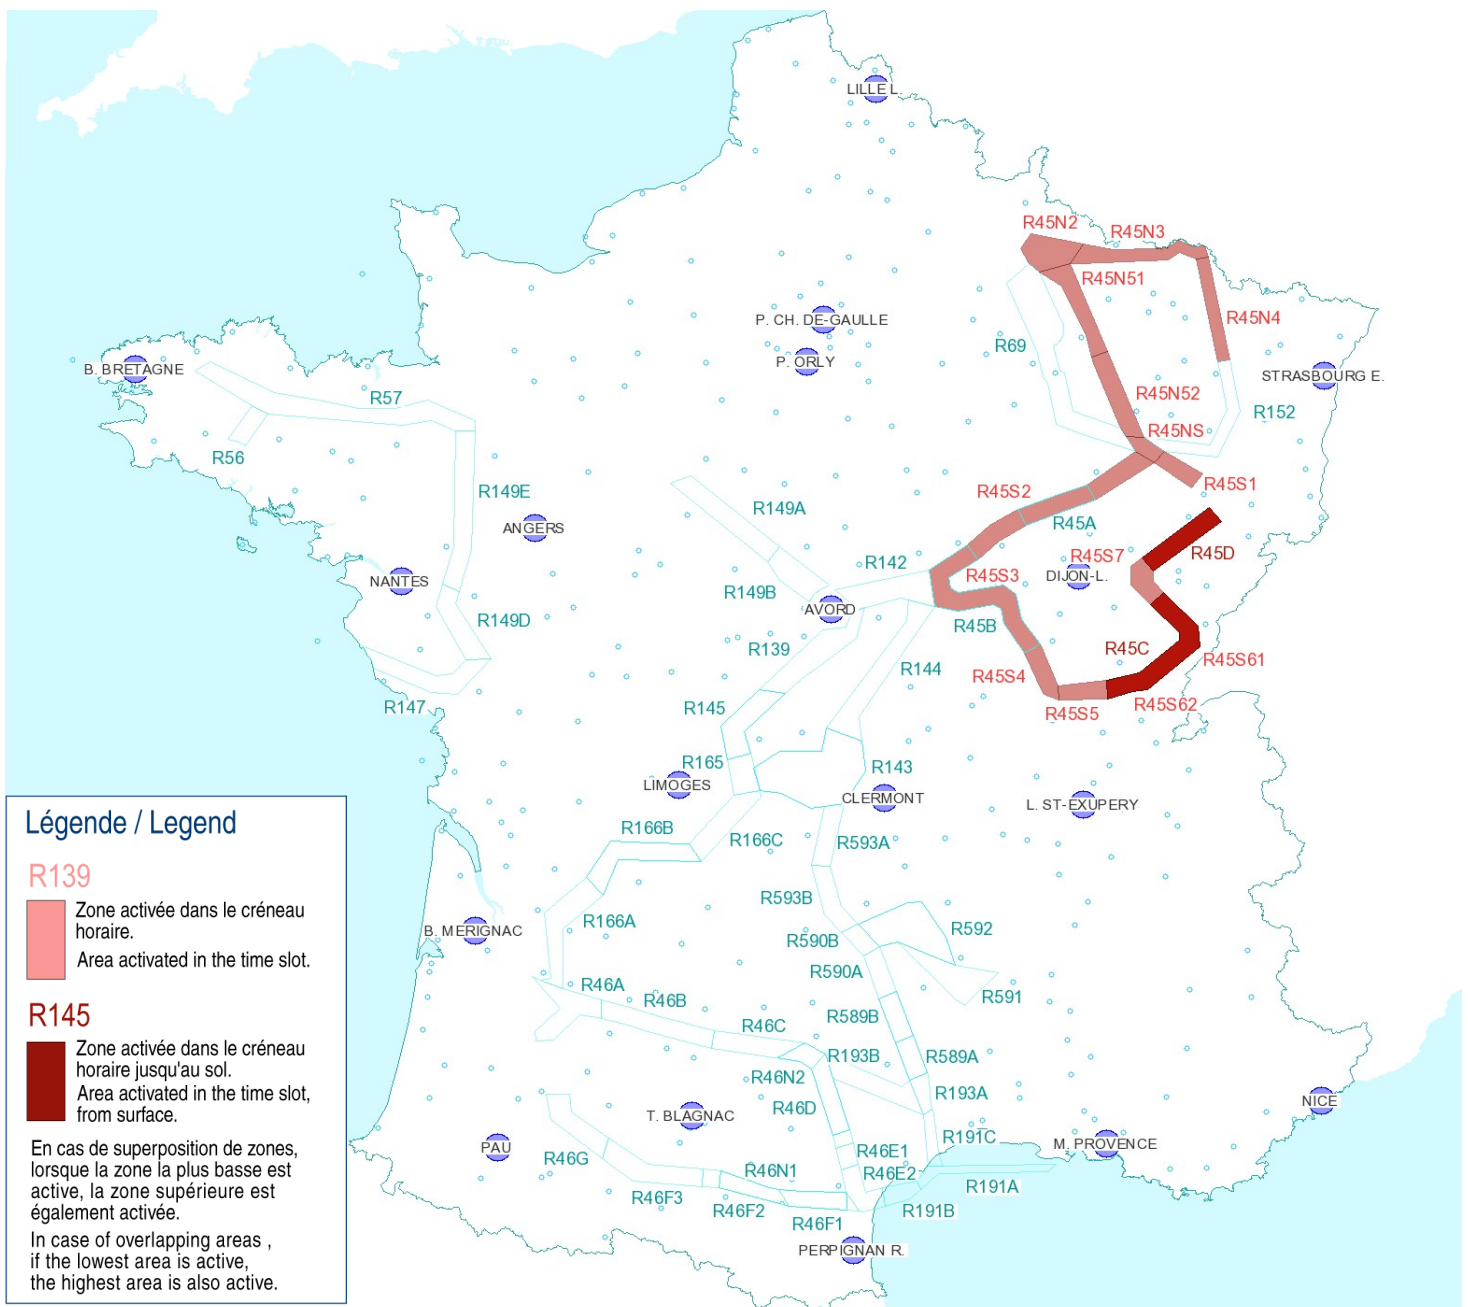

AFTN : LFFAYNYX

Activités Réseau Très Basse Altitude Défense

Very Low Altitude Airforce Network Activity

Version: 20180516\_1504

Type de restriction : Contournement obligatoire. Entraînement militaire très grande vitesse très basse altitude. Le pilote militaire n'assure pas la prévention des collisions.

Type of restriction : Compulsory avoidance. Very high speed military training flights at very low altitude. Military pilots cannot comply with airborne collision avoidance rules.

Lever du Soleil à AVORD (SR): 04h11 UTC  
Sunrise AVORD (SR): 04h11 UTC

Coucher du Soleil à AVORD (SS): 19h20 UTC  
Sunset AVORD (SS): 19h20 UTC

Créneau horaire: 17/05/2018 de 11h30 à 15h00 Heures UTC

Time slot: 2018/05/17 from 11h30 to 15h00 UTC

Prendre connaissance des autres activités publiées dans l'AIP, par NOTAM et par SUP-AIP  
 Note: other activities published in AIP, by NOTAM and AIP SUP