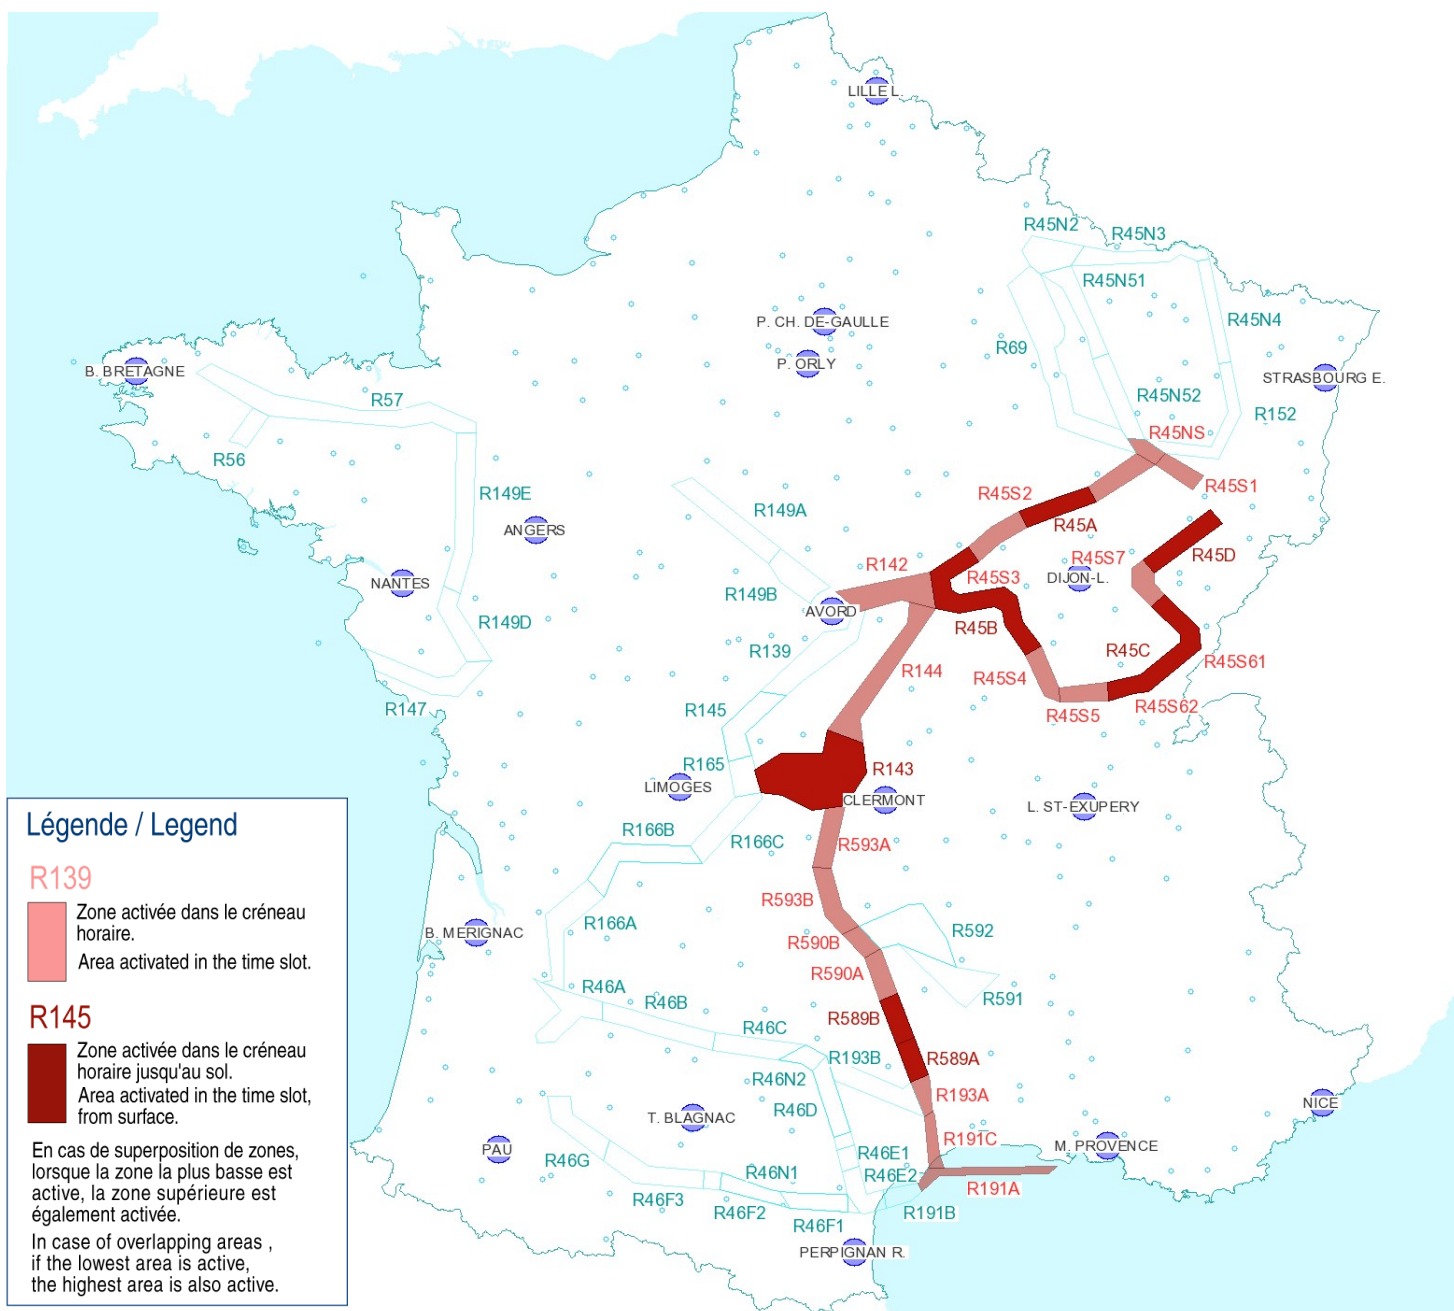

AFTN : LFFAYNYX

Activités Réseau Très Basse Altitude Défense

Very Low Altitude Airforce Network Activity

Version: 20180516\_1504

Type de restriction : Contournement obligatoire. Entraînement militaire très grande vitesse très basse altitude. Le pilote militaire n'assure pas la prévention des collisions.

Type of restriction : Compulsory avoidance. Very high speed military training flights at very low altitude. Military pilots cannot comply with airborne collision avoidance rules.

Lever du Soleil à AVORD (SR): 04h11 UTC  
Sunrise AVORD (SR): 04h11 UTC

Coucher du Soleil à AVORD (SS): 19h20 UTC  
Sunset AVORD (SS): 19h20 UTC

Créneau horaire: 17/05/2018 de 03h41 à 10h00 Heures UTC

Time slot: 2018/05/17 from 03h41 to 10h00 UTC

Prendre connaissance des autres activités publiées dans l'AIP, par NOTAM et par SUP-AIP