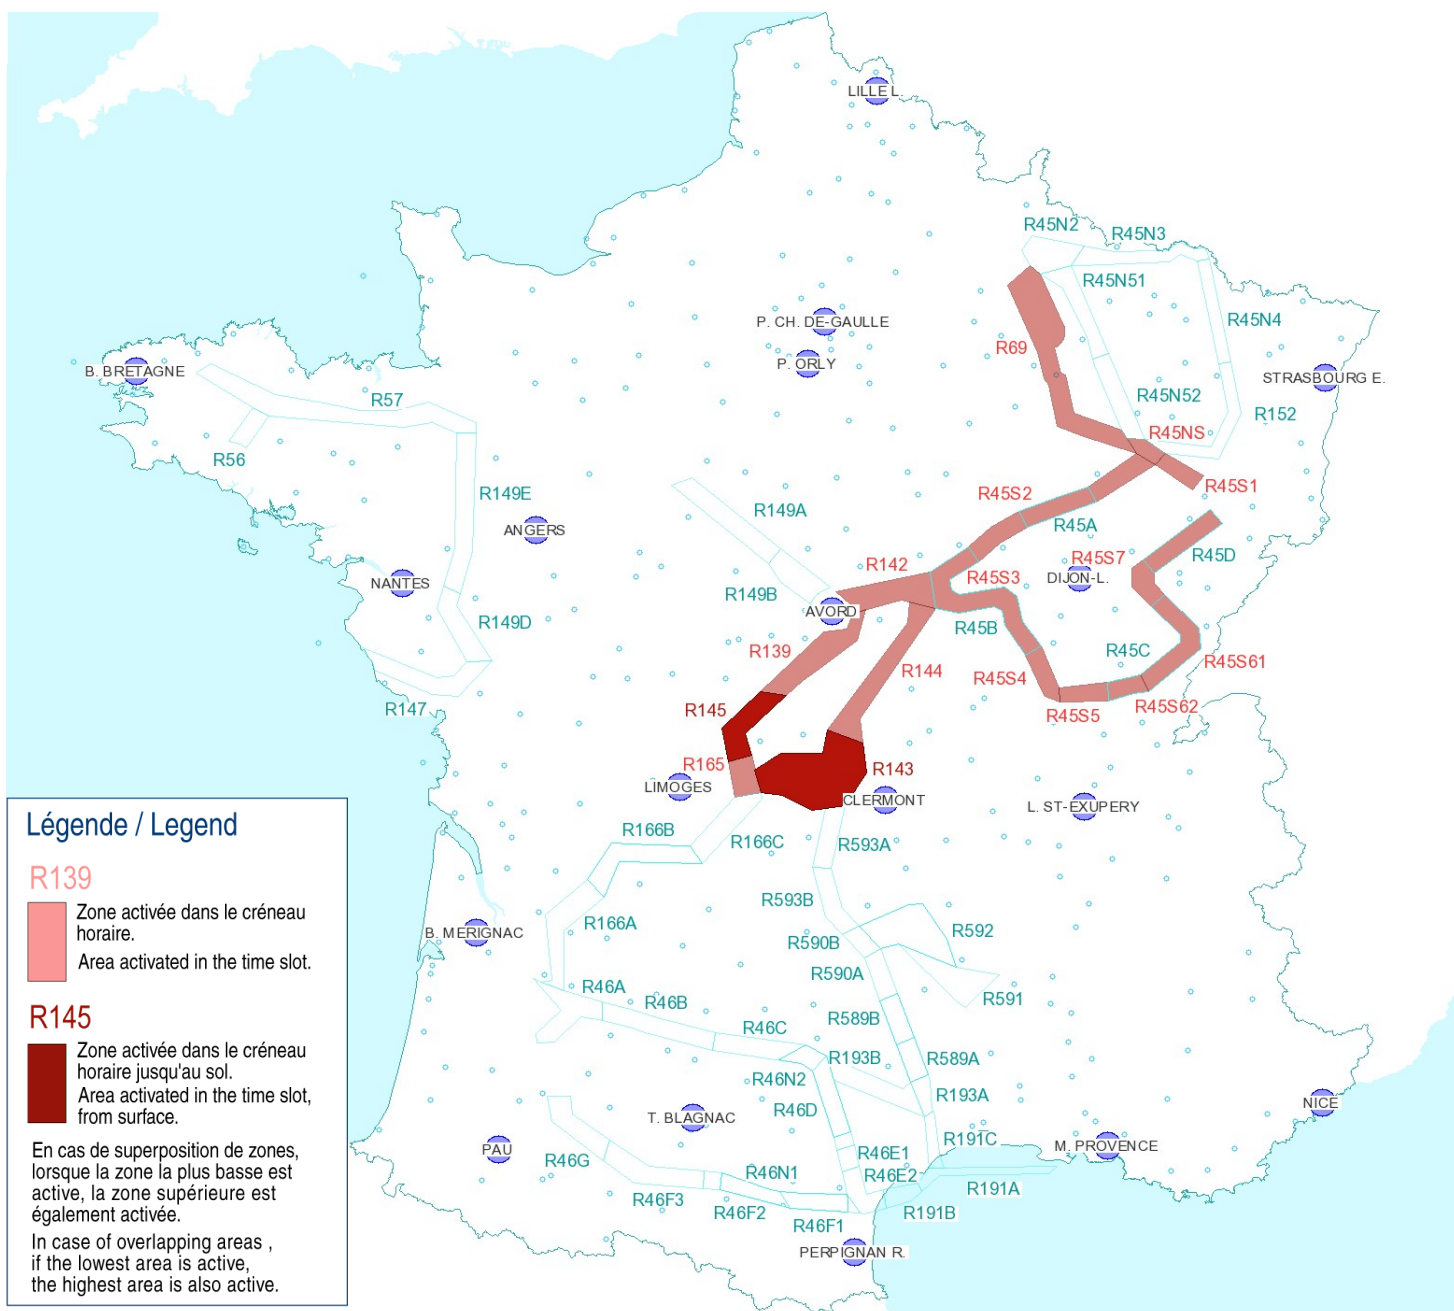

Direction des Opérations

Service de l'Information Aéronautique

DSNA

http://www.sia.aviation-civile.gouv.fr

BUREAU NOTAM INTERNATIONAL

☎ 33 (0)5 57 92 57 92

Fax : 33 (0)5 57 92 57 99

✉ nof.ops@aviation-civile.gouv.fr

AFTN : LFFAYNYX

Activités Réseau Très Basse Altitude Défense

Very Low Altitude Airforce Network Activity

Version: 20180314_1636

Type de restriction : Contournement obligatoire. Entraînement militaire très grande vitesse très basse altitude. Le pilote militaire n'assure pas la prévention des collisions.

Type of restriction : Compulsory avoidance. Very high speed military training flights at very low altitude. Military pilots cannot comply with airborne collision avoidance rules.

Lever du Soleil à AVORD (SR): 06h02 UTC
Sunrise AVORD (SR): 06h02 UTC

Coucher du Soleil à AVORD (SS): 17h54 UTC
Sunset AVORD (SS): 17h54 UTC

Créneau horaire: 16/03/2018 de 00h00 à 05h32 Heures UTC

Time slot: 2018/03/16 from 00h00 to 05h32 UTC