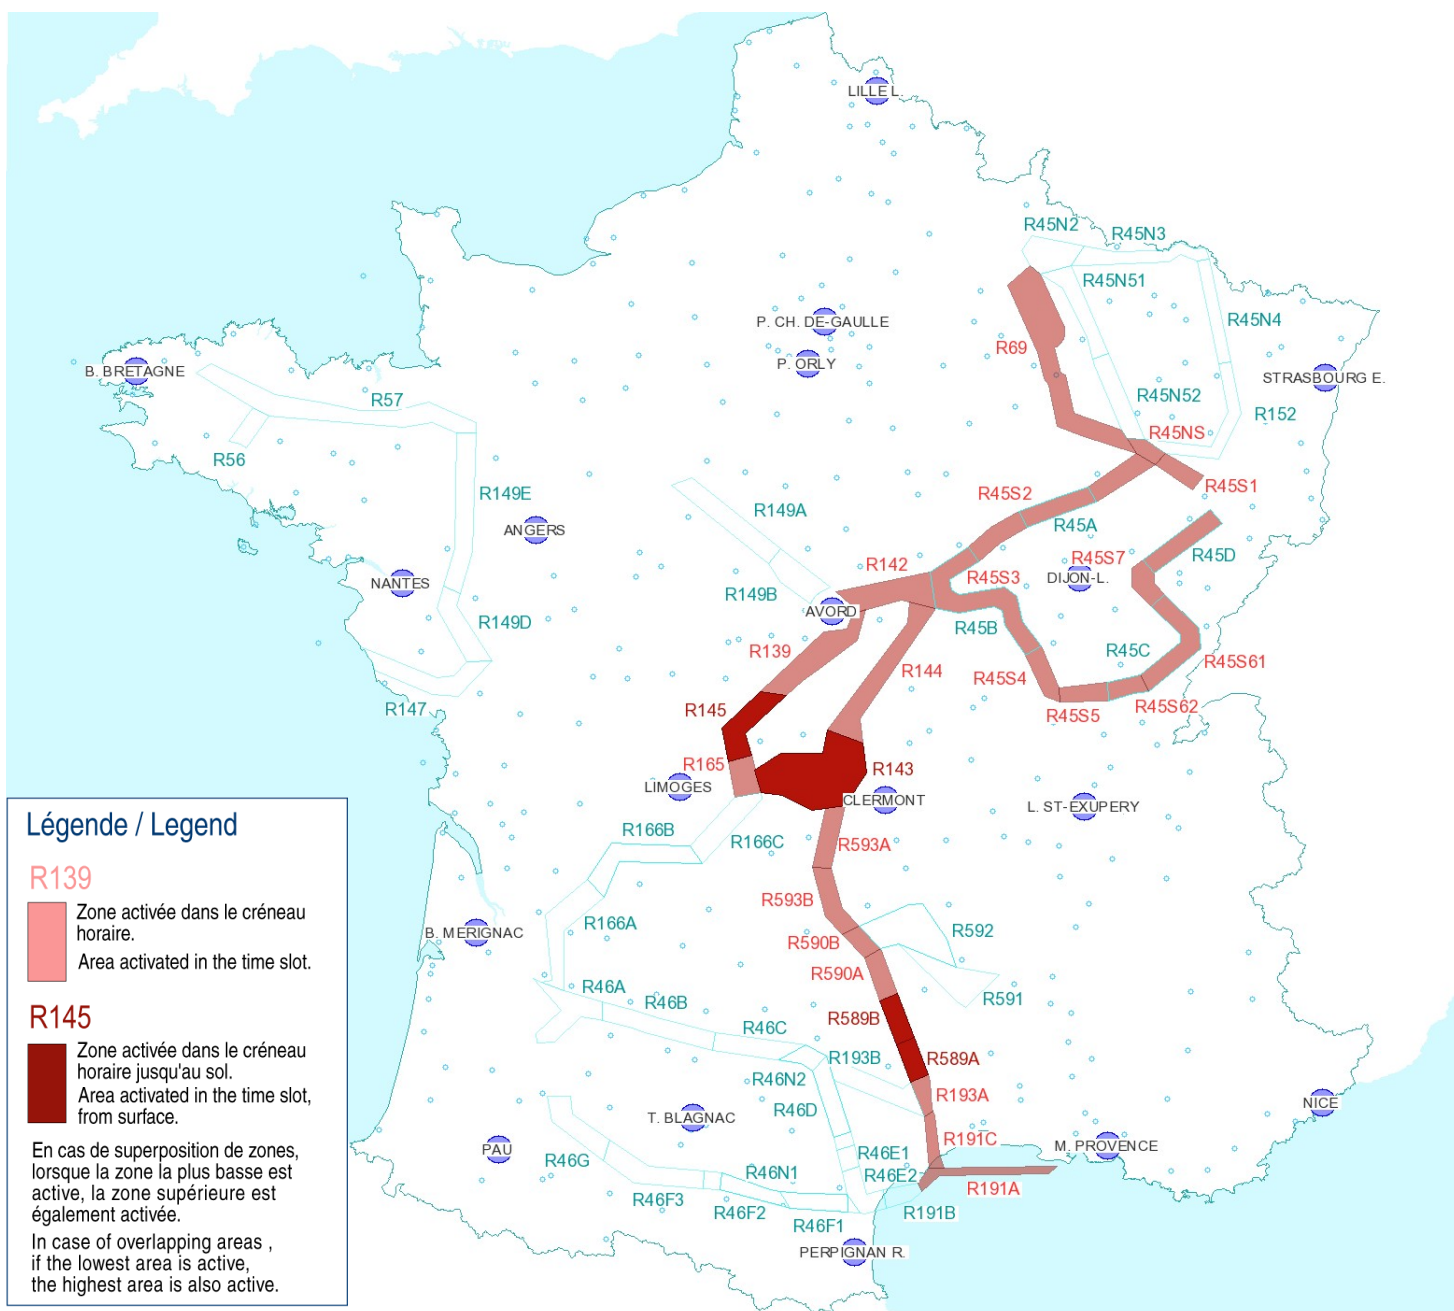

AFTN : LFFAYNYX

Activités Réseau Très Basse Altitude Défense

Very Low Altitude Airforce Network Activity

Version: 20180314_1636

Type de restriction : Contournement obligatoire. Entraînement militaire très grande vitesse très basse altitude. Le pilote militaire n'assure pas la prévention des collisions.

Type of restriction : Compulsory avoidance. Very high speed military training flights at very low altitude. Military pilots cannot comply with airborne collision avoidance rules.

Lever du Soleil à AVORD (SR): 06h02 UTC
Sunrise AVORD (SR): 06h02 UTC

Coucher du Soleil à AVORD (SS): 17h54 UTC
Sunset AVORD (SS): 17h54 UTC

Créneau horaire: 15/03/2018 de 17h54 à 23h59 Heures UTC

Time slot: 2018/03/15 from 17h54 to 23h59 UTC

Prendre connaissance des autres activités publiées dans l'AIP, par NOTAM et par SUP-AIP