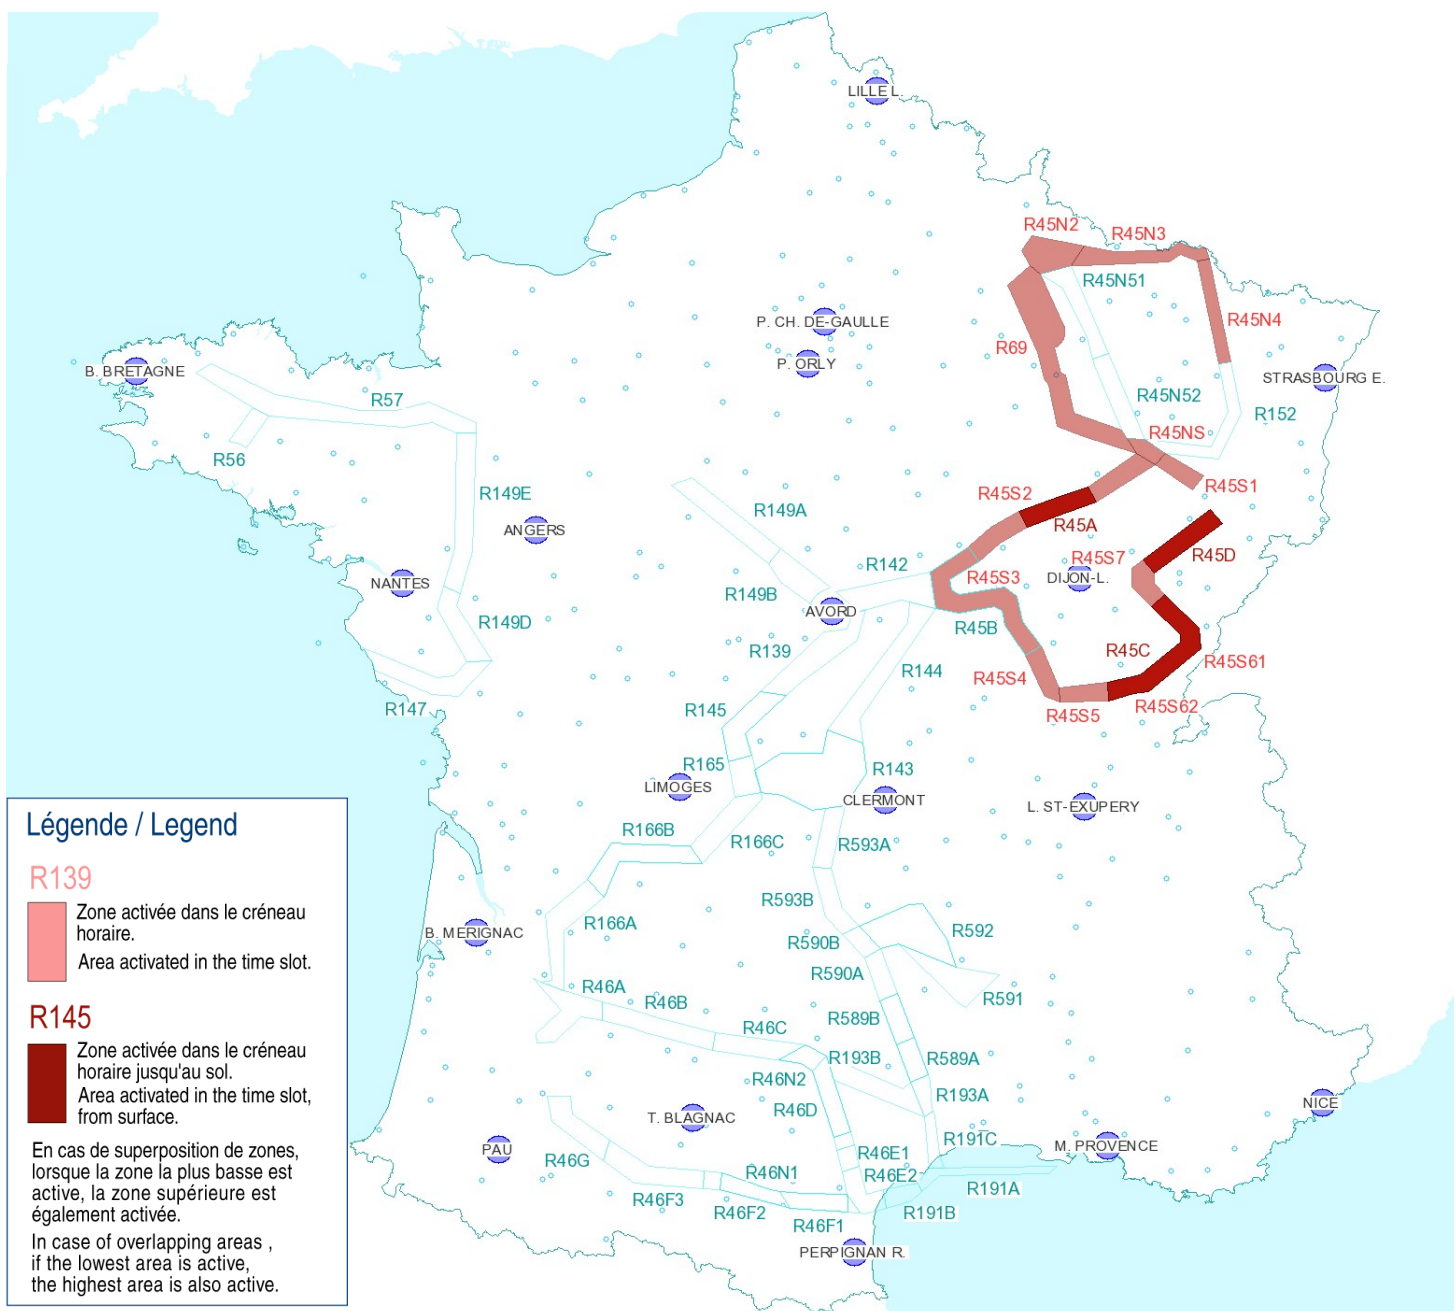

AFTN : LFFAYNYX

Activités Réseau Très Basse Altitude Défense

Very Low Altitude Airforce Network Activity

Version: 20180314\_1636

Type de restriction : Contournement obligatoire. Entraînement militaire très grande vitesse très basse altitude. Le pilote militaire n'assure pas la prévention des collisions.

Type of restriction : Compulsory avoidance. Very high speed military training flights at very low altitude. Military pilots cannot comply with airborne collision avoidance rules.

Lever du Soleil à AVORD (SR): 06h02 UTC  
Sunrise AVORD (SR): 06h02 UTC

Coucher du Soleil à AVORD (SS): 17h54 UTC  
Sunset AVORD (SS): 17h54 UTC

Créneau horaire: 15/03/2018 de 12h30 à 16h00 Heures UTC

Time slot: 2018/03/15 from 12h30 to 16h00 UTC

Prendre connaissance des autres activités publiées dans l'AIP, par NOTAM et par SUP-AIP  
 Note: other activities published in AIP, by NOTAM and AIP SUP