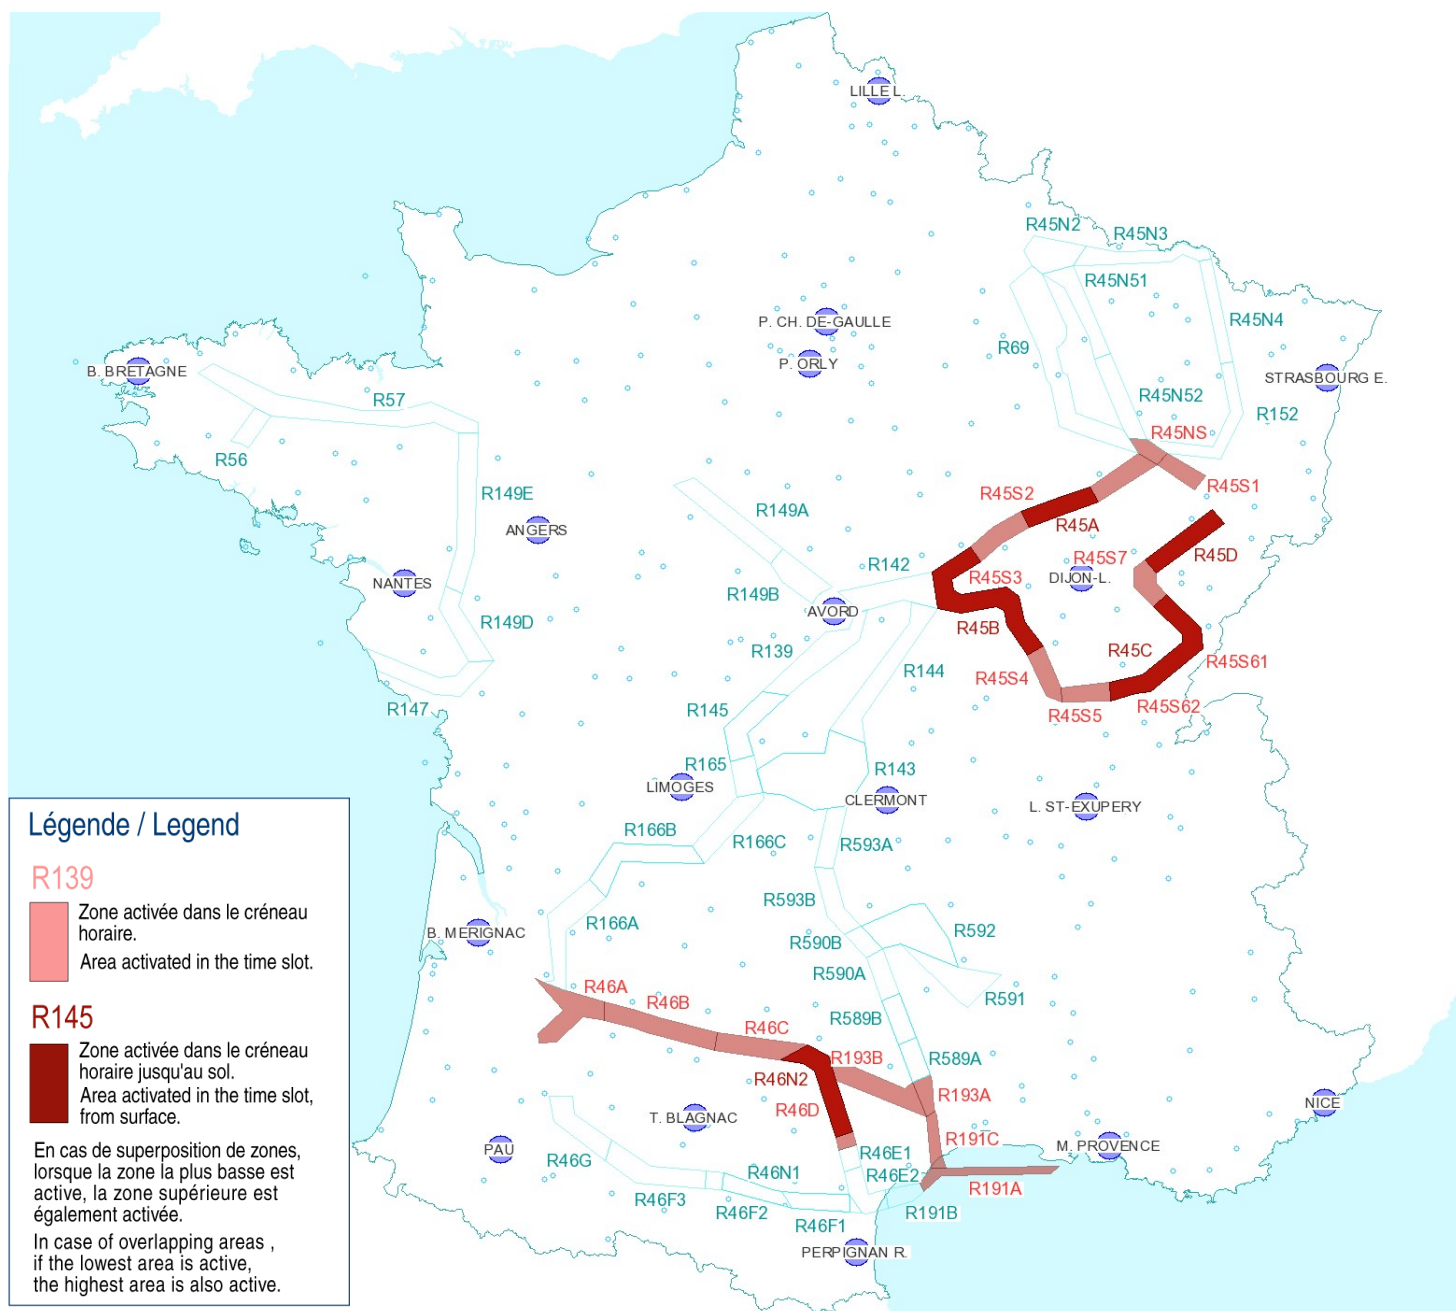

Direction des Opérations

Service de l'Information Aéronautique

DSNA

http://www.sia.aviation-civile.gouv.fr

BUREAU NOTAM INTERNATIONAL

☎ 33 (0)5 57 92 57 92

Fax : 33 (0)5 57 92 57 99

✉ nof.ops@aviation-civile.gouv.fr

AFTN : LFFAYNYX

Activités Réseau Très Basse Altitude Défense

Very Low Altitude Airforce Network Activity

Version: 20180314_1636

Type de restriction : Contournement obligatoire. Entraînement militaire très grande vitesse très basse altitude. Le pilote militaire n'assure pas la prévention des collisions.

Type of restriction : Compulsory avoidance. Very high speed military training flights at very low altitude. Military pilots cannot comply with airborne collision avoidance rules.

Lever du Soleil à AVORD (SR): 06h02 UTC
Sunrise AVORD (SR): 06h02 UTC

Coucher du Soleil à AVORD (SS): 17h54 UTC
Sunset AVORD (SS): 17h54 UTC

Créneau horaire: 15/03/2018 de 05h32 à 11h00 Heures UTC

Time slot: 2018/03/15 from 05h32 to 11h00 UTC

Légende / Legend

R139

Zone activée dans le créneau horaire.
Area activated in the time slot.

R145

Zone activée dans le créneau horaire jusqu'au sol.
Area activated in the time slot, from surface.

En cas de superposition de zones, lorsque la zone la plus basse est active, la zone supérieure est également activée.

In case of overlapping areas, if the lowest area is active, the highest area is also active.

Prendre connaissance des autres activités publiées dans l'AIP, par NOTAM et par SUP-AIP

Note: other activities published in AIP, by NOTAM and AIP SUP