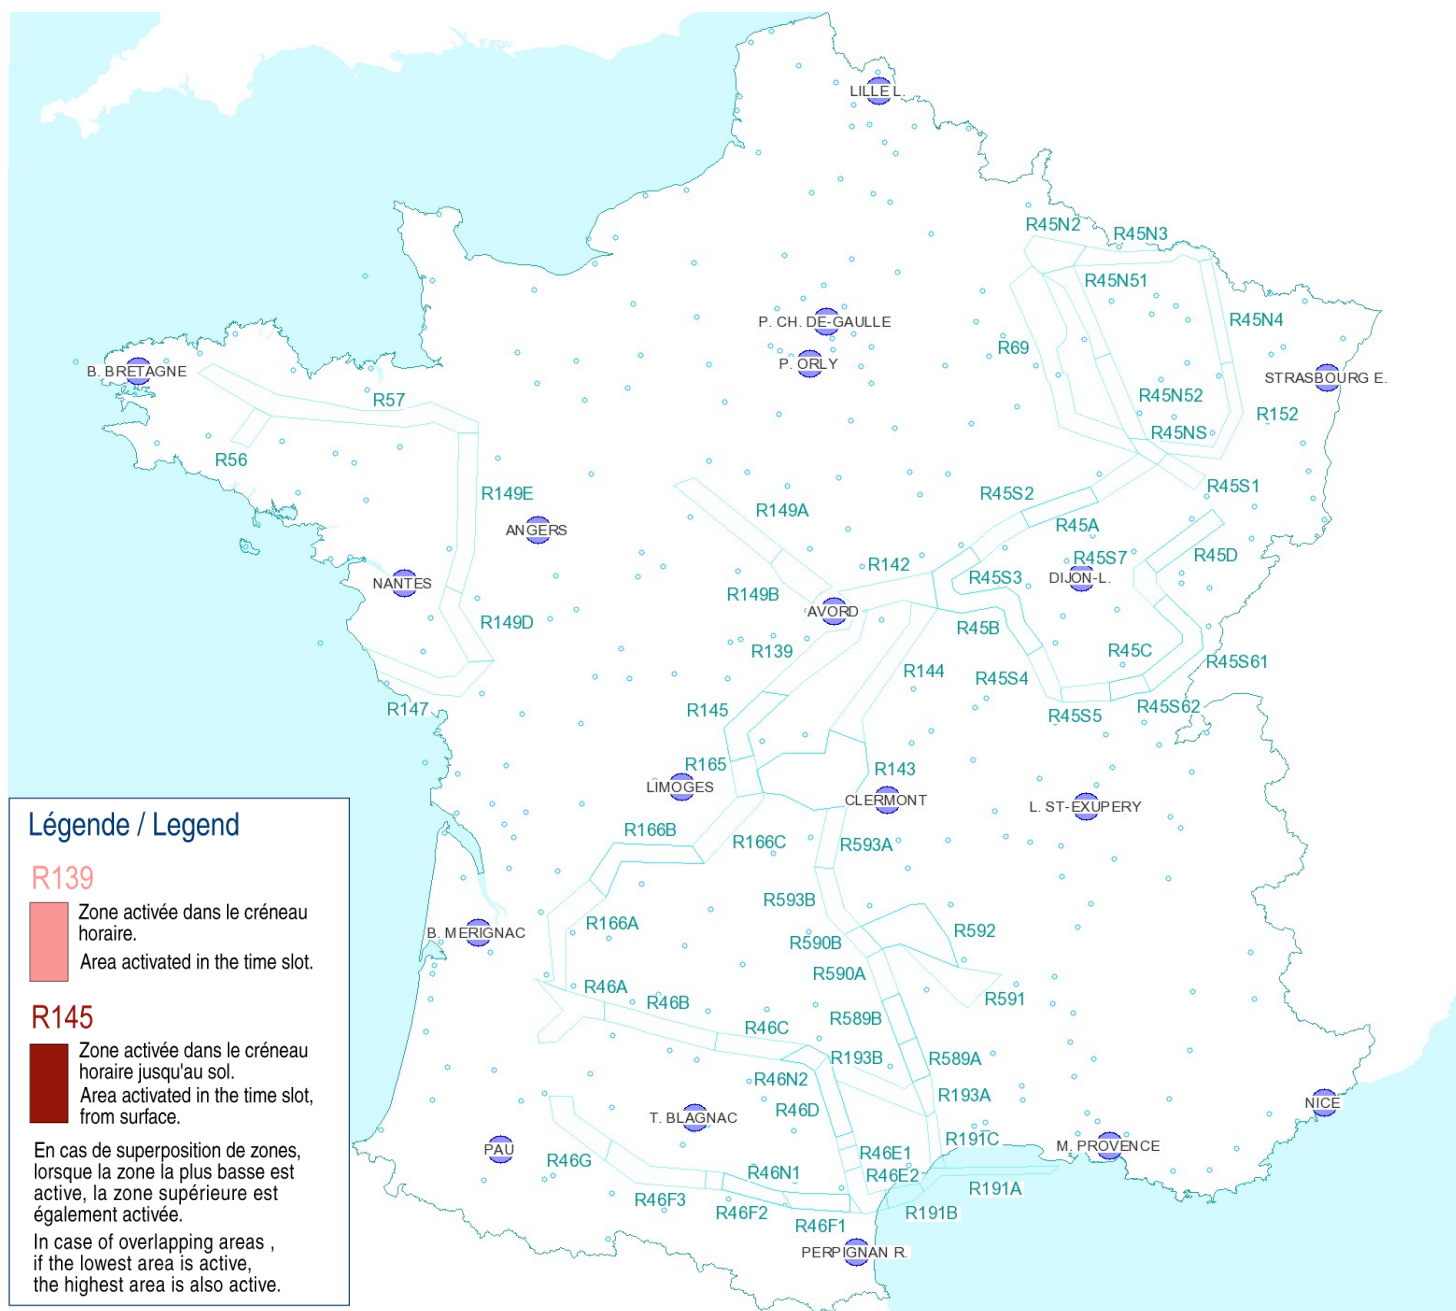

AFTN : LFFAYNYX

Activités Réseau Très Basse Altitude Défense

Very Low Altitude Airforce Network Activity

Version: 20180313_1642

Type de restriction : Contournement obligatoire. Entraînement militaire très grande vitesse très basse altitude. Le pilote militaire n'assure pas la prévention des collisions.

Type of restriction : Compulsory avoidance. Very high speed military training flights at very low altitude. Military pilots cannot comply with airborne collision avoidance rules.

Lever du Soleil à AVORD (SR): 06h04 UTC
Sunrise AVORD (SR): 06h04 UTC

Coucher du Soleil à AVORD (SS): 17h52 UTC
Sunset AVORD (SS): 17h52 UTC

Créneau horaire: 15/03/2018 de 00h00 à 05h34 Heures UTC

Time slot: 2018/03/15 from 00h00 to 05h34 UTC

Prendre connaissance des autres activités publiées dans l'AIP, par NOTAM et par SUP-AIP
 Note: other activities published in AIP, by NOTAM and AIP SUP