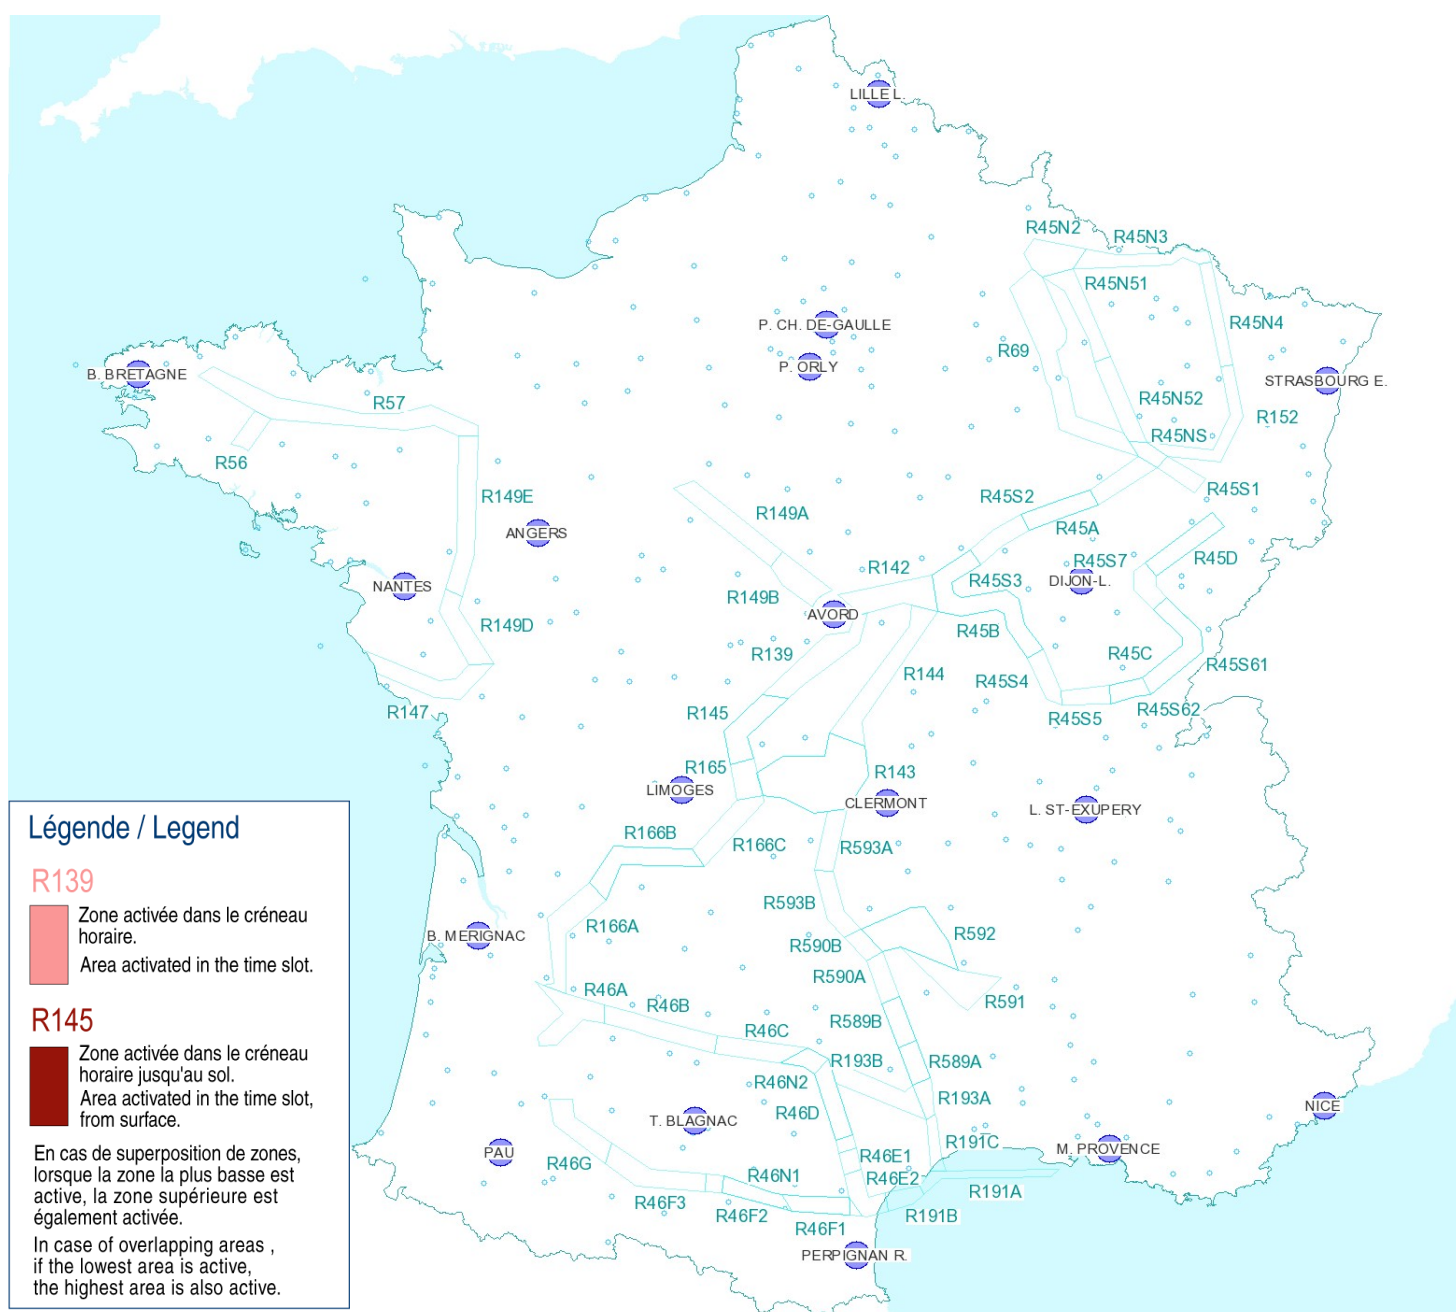

AFTN : LFFAYNYX

Activités Réseau Très Basse Altitude Défense

Very Low Altitude Airforce Network Activity

Version: 20180313_1642

Type de restriction : Contournement obligatoire.
Entraînement militaire très grande vitesse très basse altitude. Le pilote militaire n'assure pas la prévention des collisions.

Type of restriction : Compulsory avoidance.
Very high speed military training flights at very low altitude . Military pilots cannot comply with airborne collision avoidance rules.

Lever du Soleil à AVORD (SR): 06h04 UTC
Sunrise AVORD (SR): 06h04 UTC

Coucher du Soleil à AVORD (SS): 17h52 UTC
Sunset AVORD (SS): 17h52 UTC

Créneau horaire: 14/03/2018 de 17h52 à 23h59 Heures UTC

Time slot: 2018/03/14 from 17h52 to 23h59 UTC

Prendre connaissance des autres activités publiées dans l'AIP, par NOTAM et par SUP-AIP
Note: other activities published in AIP, by NOTAM and AIP SUP