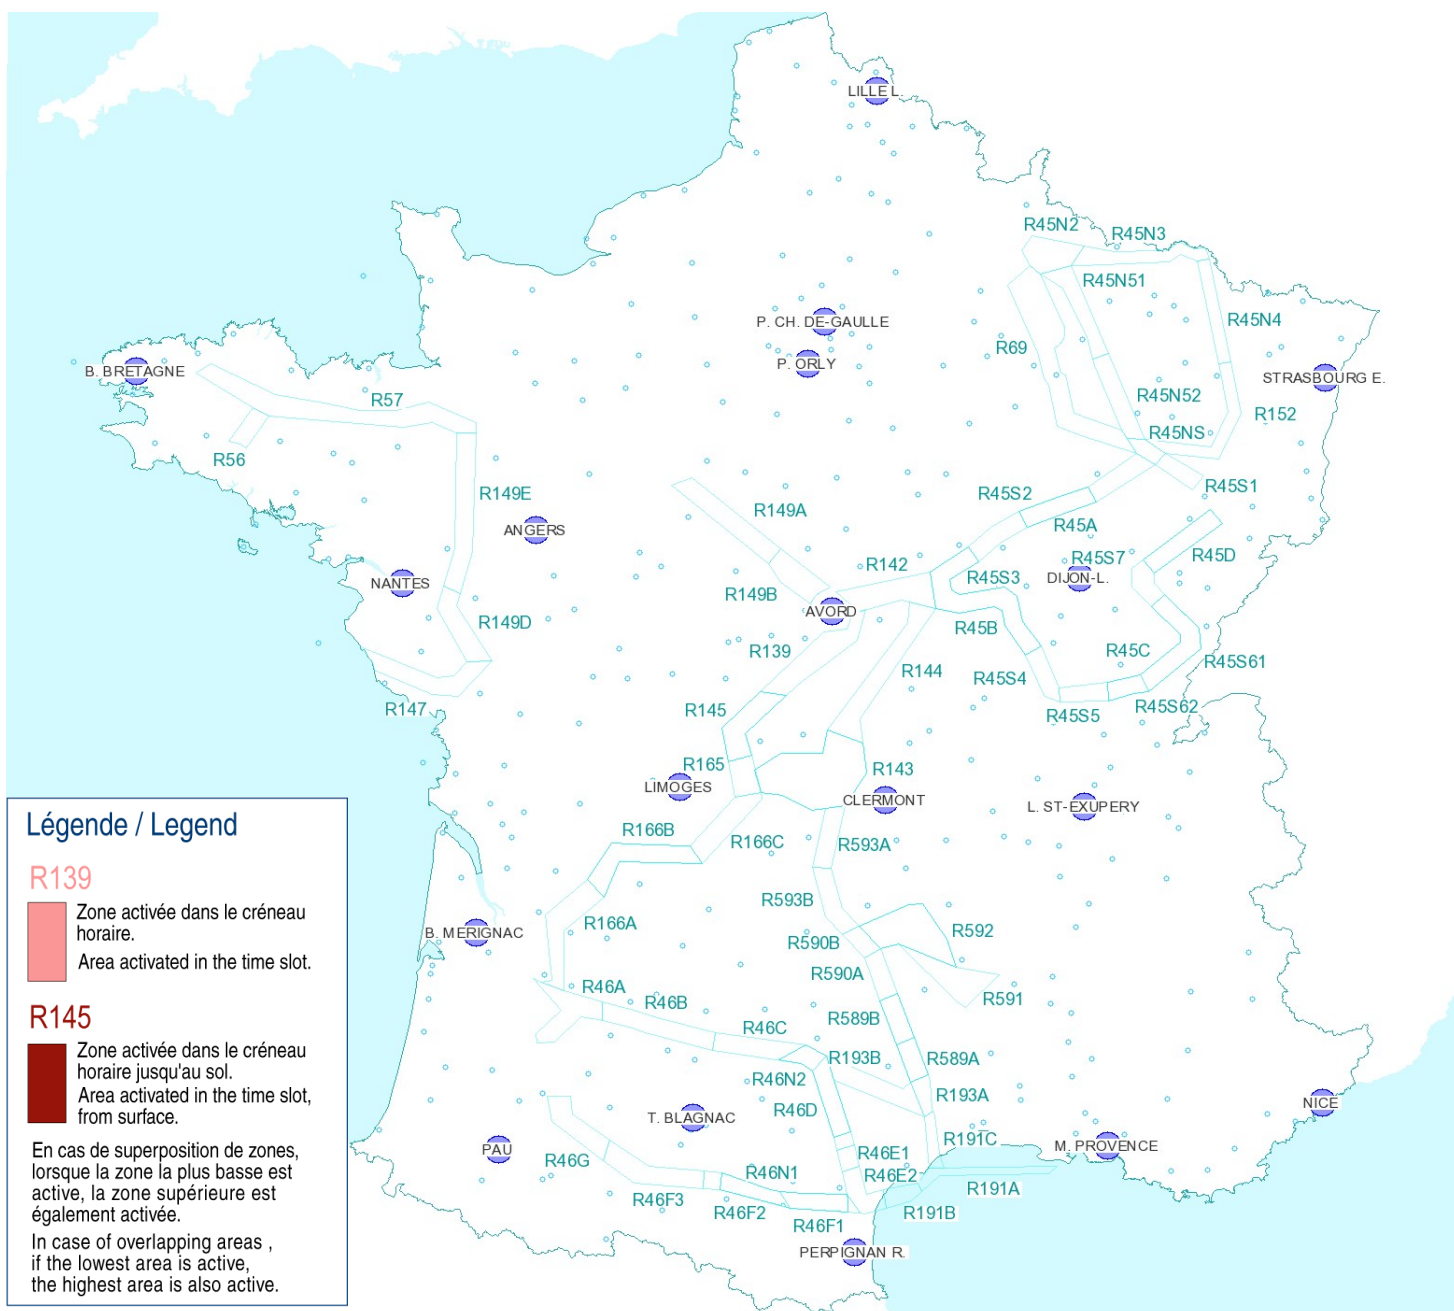

AFTN : LFFAYNYX

Activités Réseau Très Basse Altitude Défense

Very Low Altitude Airforce Network Activity

Version: 20180112_1446

Type de restriction : Contournement obligatoire. Entraînement militaire très grande vitesse très basse altitude. Le pilote militaire n'assure pas la prévention des collisions.

Type of restriction : Compulsory avoidance. Very high speed military training flights at very low altitude. Military pilots cannot comply with airborne collision avoidance rules.

Lever du Soleil à AVORD (SR): 07h31 UTC
Sunrise AVORD (SR): 07h31 UTC

Coucher du Soleil à AVORD (SS): 16h26 UTC
Sunset AVORD (SS): 16h26 UTC

Créneau horaire: 16/01/2018 de 00h00 à 07h01 Heures UTC

Time slot: 2018/01/16 from 00h00 to 07h01 UTC

Prendre connaissance des autres activités publiées dans l'AIP, par NOTAM et par SUP-AIP
Note: other activities published in AIP, by NOTAM and AIP SUP