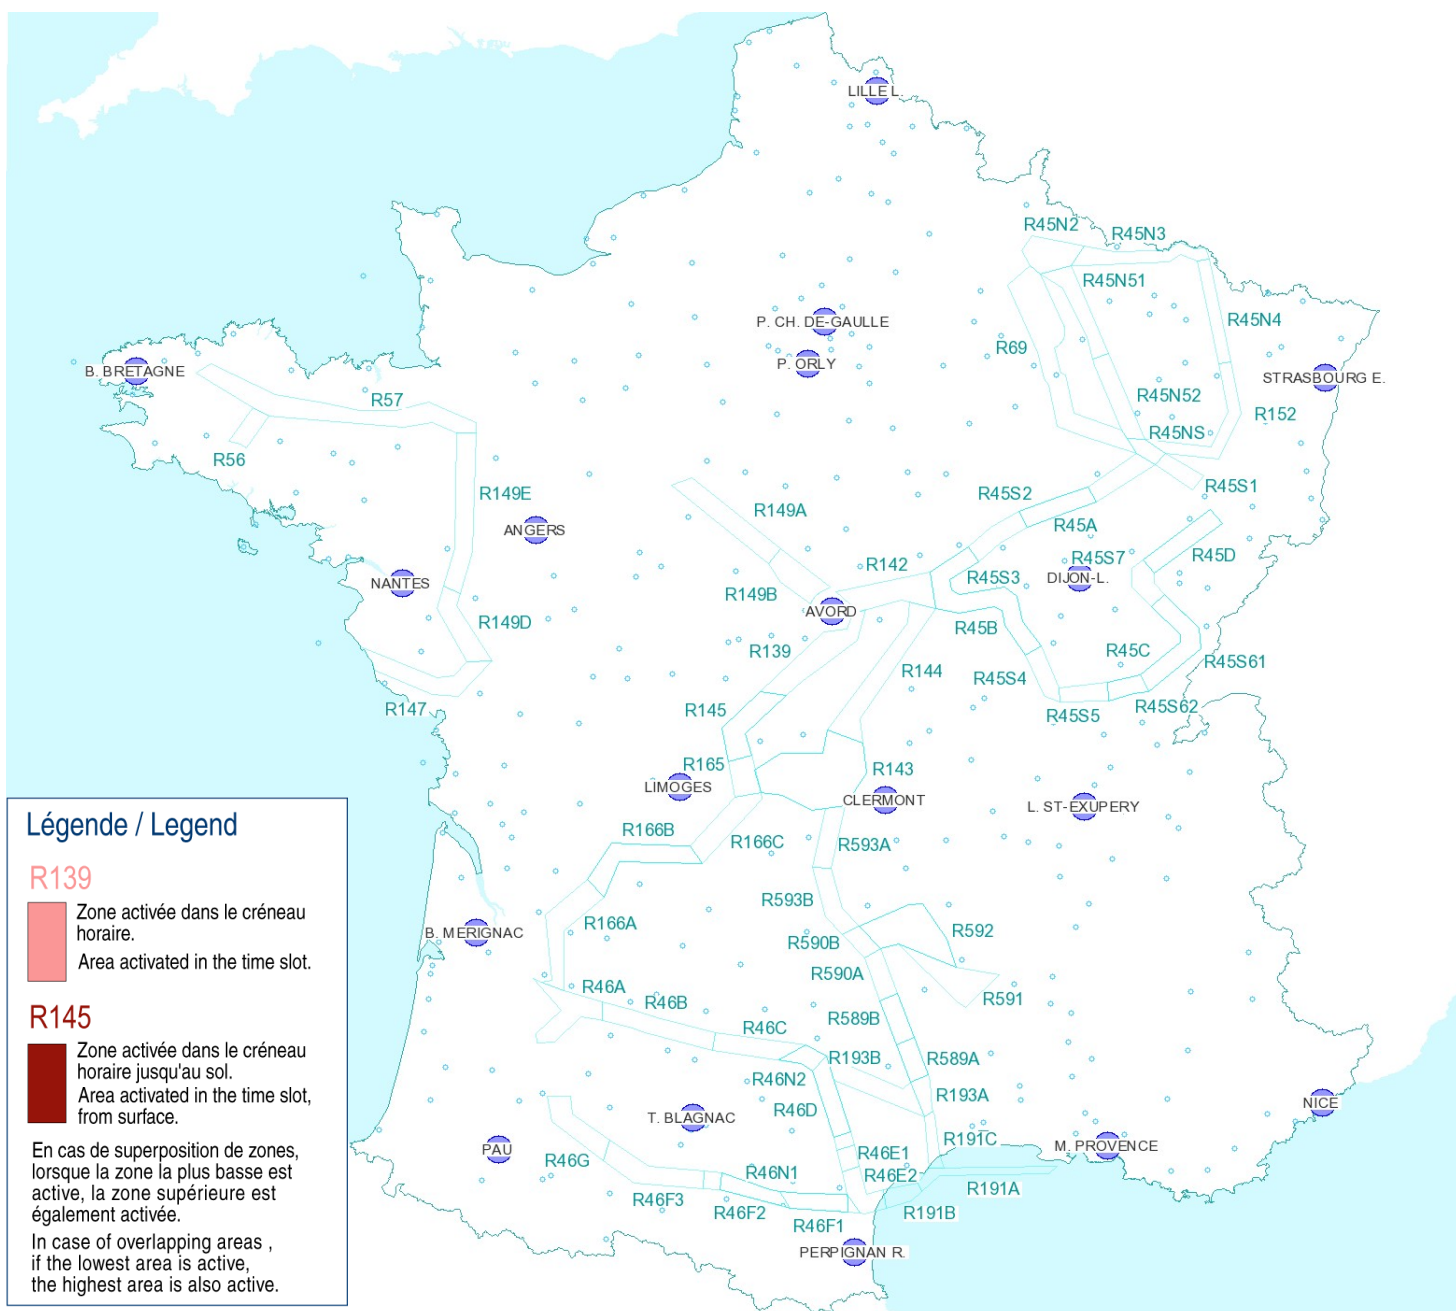

AFTN : LFFAYNYX

Activités Réseau Très Basse Altitude Défense

Very Low Altitude Airforce Network Activity

Version: 20180111_1543

Type de restriction : Contournement obligatoire. Entraînement militaire très grande vitesse très basse altitude. Le pilote militaire n'assure pas la prévention des collisions.

Type of restriction : Compulsory avoidance. Very high speed military training flights at very low altitude . Military pilots cannot comply with airborne collision avoidance rules.

Lever du Soleil à AVORD (SR): 07h32 UTC
Sunrise AVORD (SR): 07h32 UTC

Coucher du Soleil à AVORD (SS): 16h22 UTC
Sunset AVORD (SS): 16h22 UTC

Créneau horaire: 12/01/2018 de 16h22 à 23h59 Heures UTC

Time slot: 2018/01/12 from 16h22 to 23h59 UTC

Prendre connaissance des autres activités publiées dans l'AIP, par NOTAM et par SUP-AIP