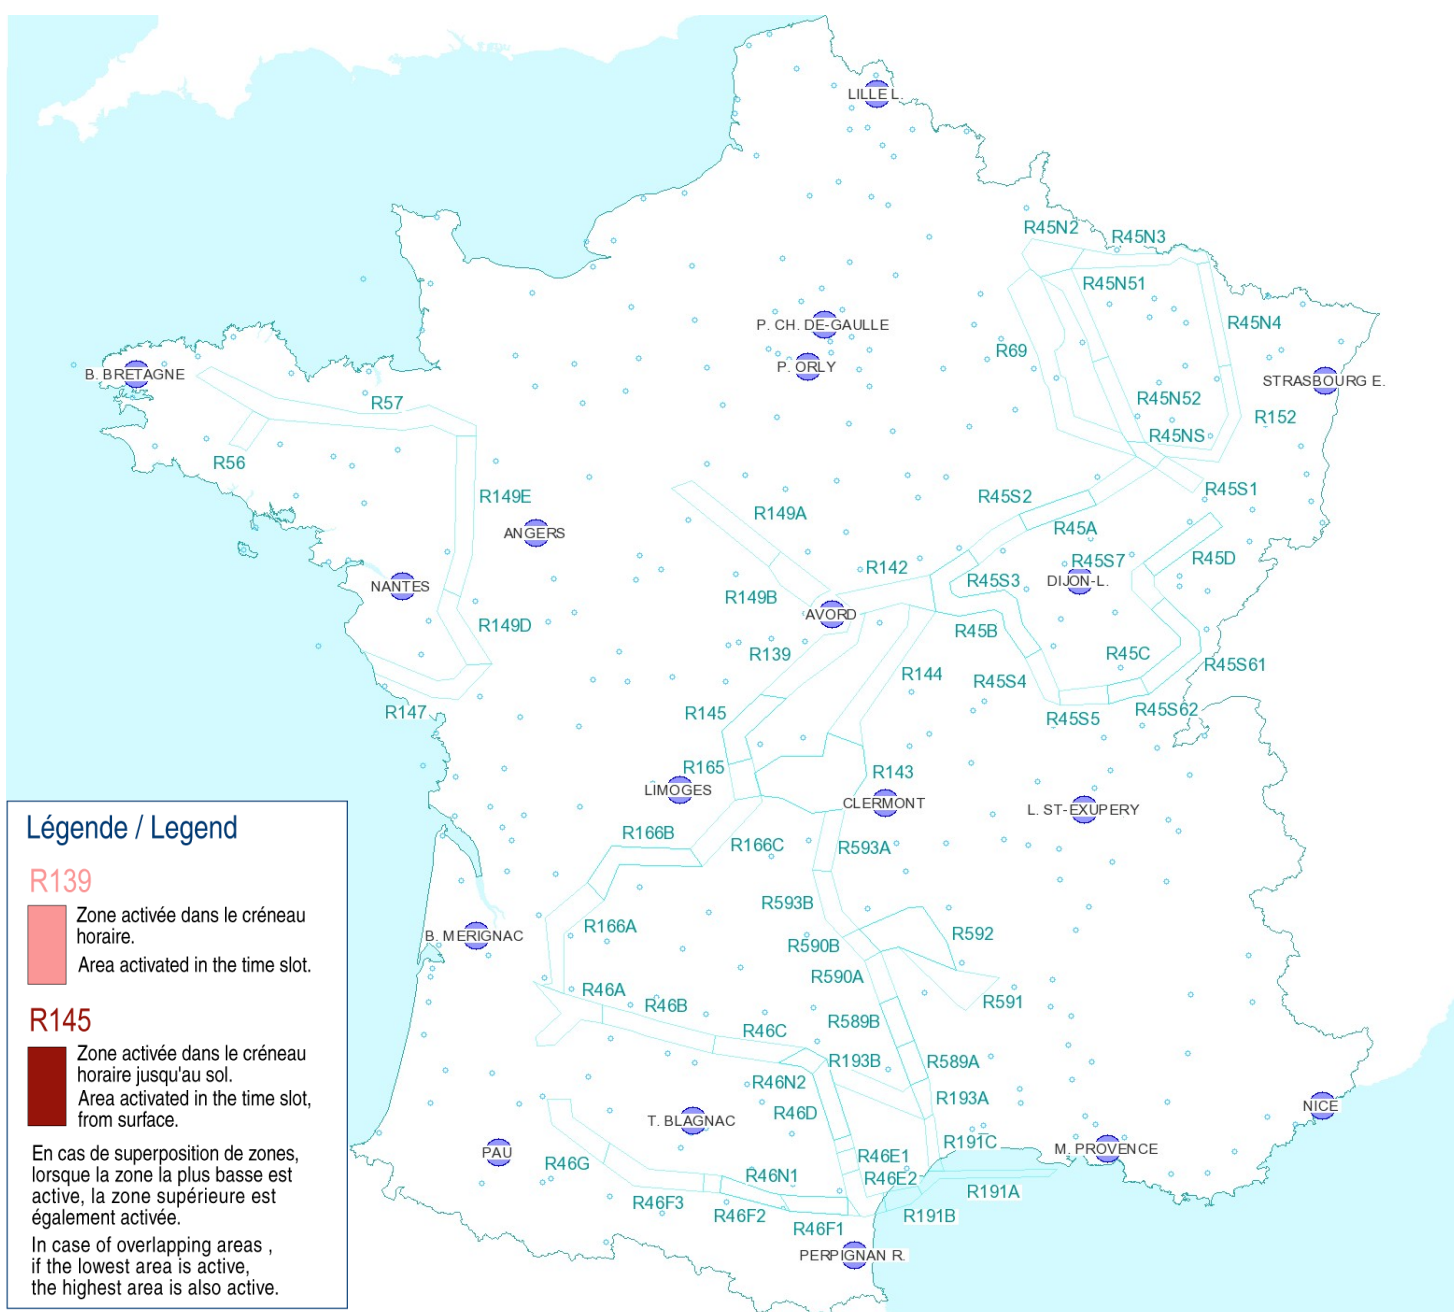

AFTN : LFFAYNYX

Activités Réseau Très Basse Altitude Défense

Very Low Altitude Airforce Network Activity

Version: 20171012\_1538

**Type de restriction : Contournement obligatoire.**  
Entraînement militaire très grande vitesse très basse altitude. Le pilote militaire n'assure pas la prévention des collisions.

**Type of restriction : Compulsory avoidance.**  
Very high speed military training flights at very low altitude . Military pilots cannot comply with airborne collision avoidance rules.

Lever du Soleil à AVORD (SR): 06h04 UTC  
Sunrise AVORD (SR): 06h04 UTC

Coucher du Soleil à AVORD (SS): 17h06 UTC  
Sunset AVORD (SS): 17h06 UTC

**Créneau horaire: 14/10/2017 de 00h00 à 05h34 Heures UTC**

**Time slot: 2017/10/14 from 00h00 to 05h34 UTC**

Prendre connaissance des autres activités publiées dans l'AIP, par NOTAM et par SUP-AIP  
Note: other activities published in AIP, by NOTAM and AIP SUP