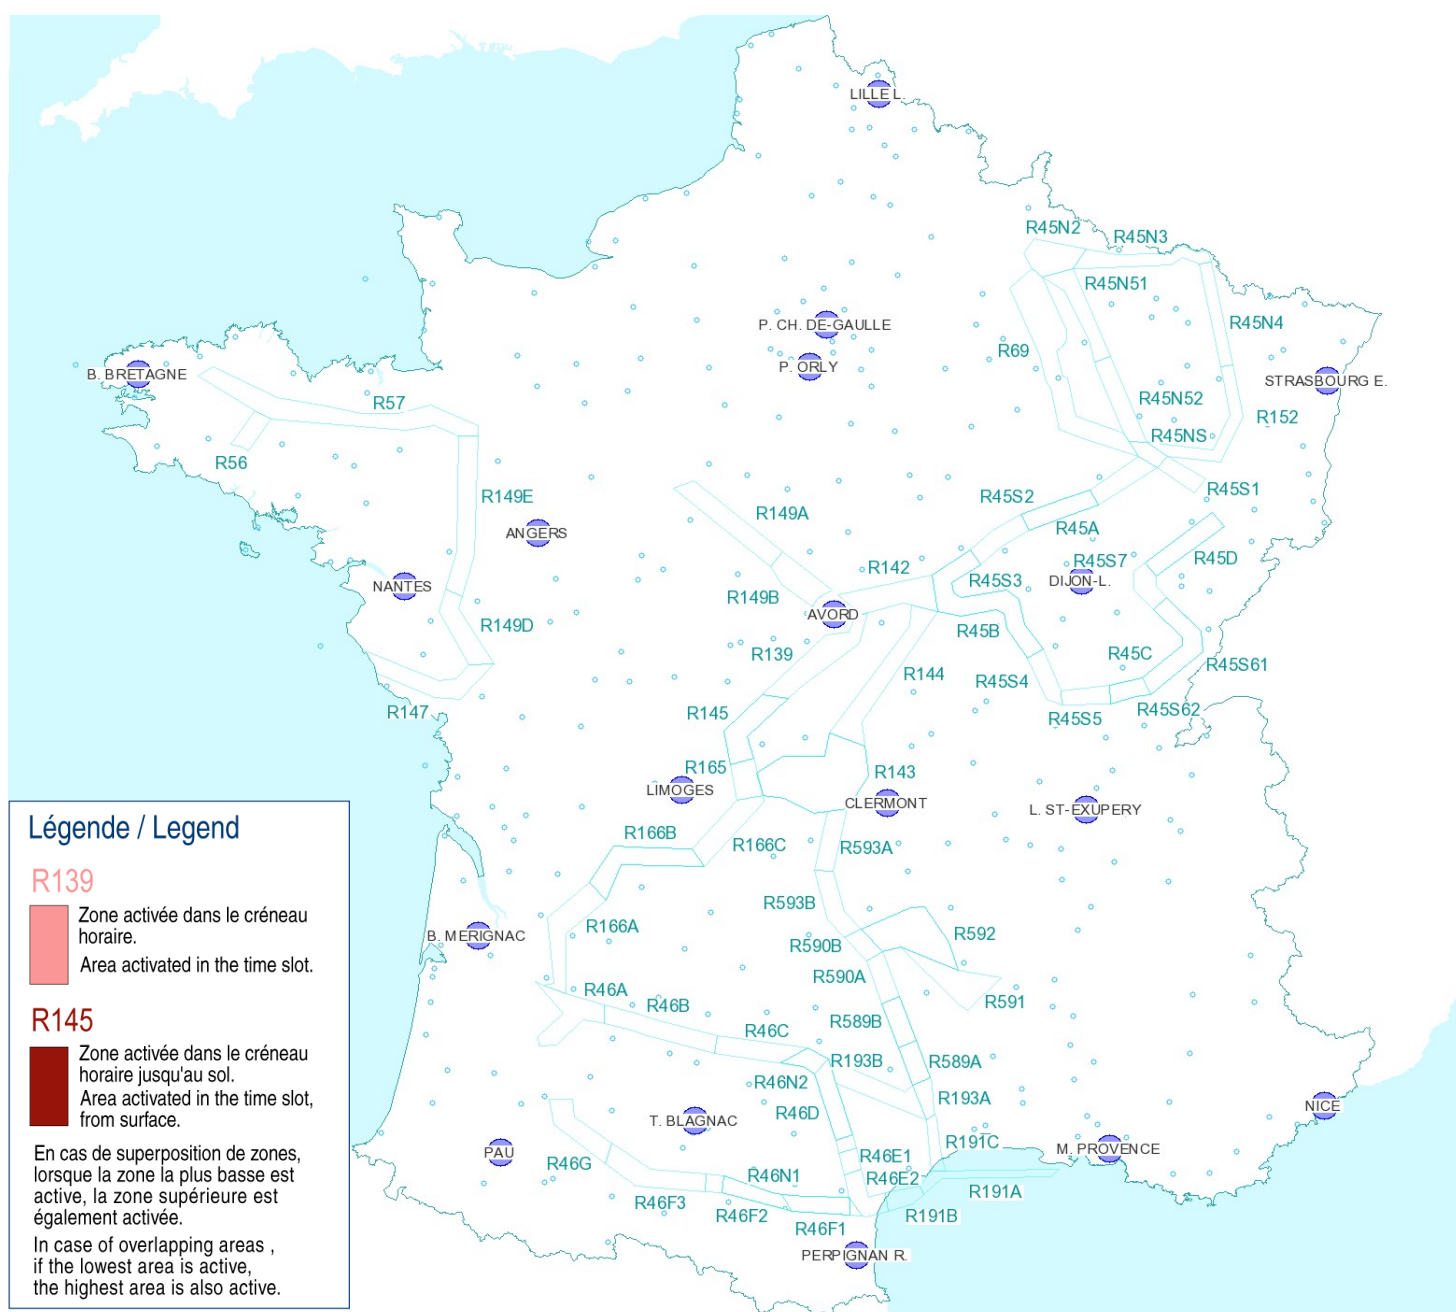

Direction des Opérations

Service de l'Information Aéronautique

DSNA

http://www.sia.aviation-civile.gouv.fr

BUREAU NOTAM INTERNATIONAL

☎ 33 (0)5 57 92 57 92

Fax : 33 (0)5 57 92 57 99

✉ nof.ops@aviation-civile.gouv.fr

AFTN : LFFAYNYX

Activités Réseau Très Basse Altitude Défense

Very Low Altitude Airforce Network Activity

Version: 20171012_1538

Type de restriction : Contournement obligatoire. Entraînement militaire très grande vitesse très basse altitude. Le pilote militaire n'assure pas la prévention des collisions.

Type of restriction : Compulsory avoidance. Very high speed military training flights at very low altitude. Military pilots cannot comply with airborne collision avoidance rules.

Lever du Soleil à AVORD (SR): 06h04 UTC
Sunrise AVORD (SR): 06h04 UTC

Coucher du Soleil à AVORD (SS): 17h06 UTC
Sunset AVORD (SS): 17h06 UTC

Créneau horaire: 13/10/2017 de 17h06 à 23h59 Heures UTC

Time slot: 2017/10/13 from 17h06 to 23h59 UTC