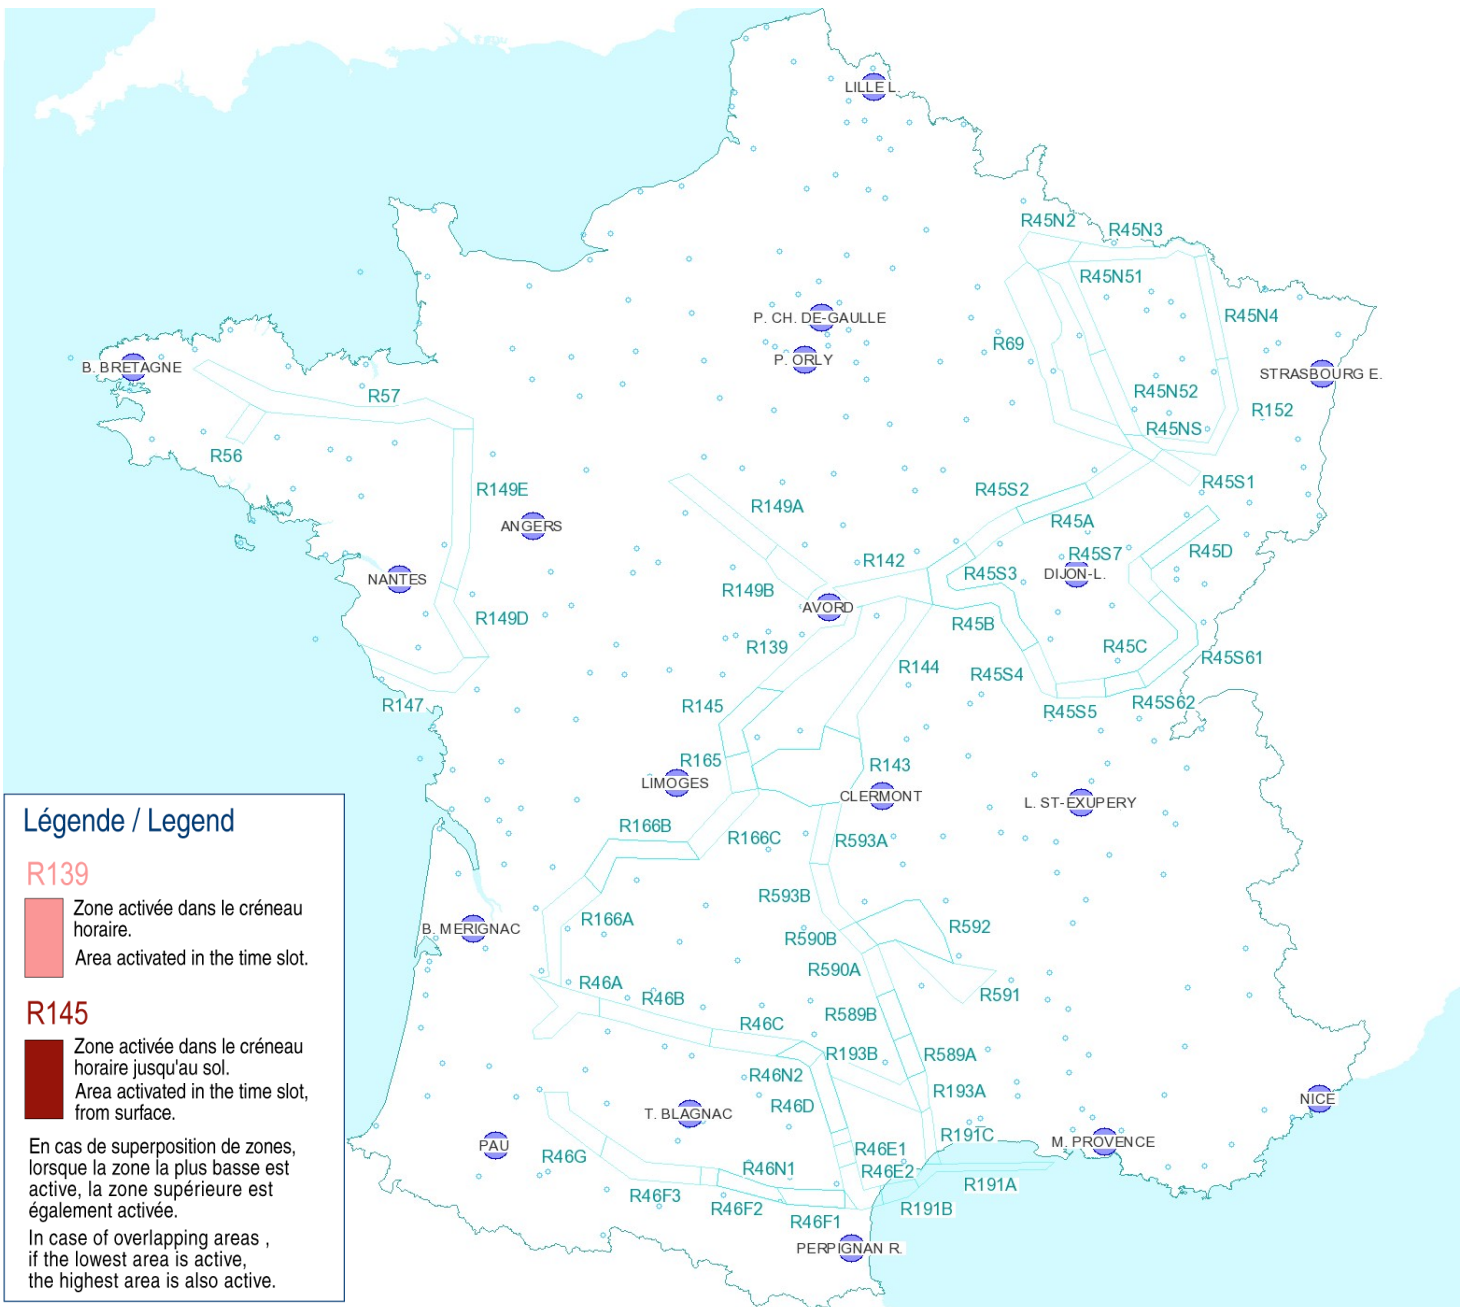

AFTN : LFFAYNYX

Activités Réseau Très Basse Altitude Défense

Very Low Altitude Airforce Network Activity

Version: 20171012_1538

Type de restriction : Contournement obligatoire.
Entraînement militaire très grande vitesse très basse altitude. Le pilote militaire n'assure pas la prévention des collisions.

Type of restriction : Compulsory avoidance.
Very high speed military training flights at very low altitude . Military pilots cannot comply with airborne collision avoidance rules.

Lever du Soleil à AVORD (SR): 06h04 UTC
Sunrise AVORD (SR): 06h04 UTC

Coucher du Soleil à AVORD (SS): 17h06 UTC
Sunset AVORD (SS): 17h06 UTC

Créneau horaire: 13/10/2017 de 15h00 à 17h06 Heures UTC

Time slot: 2017/10/13 from 15h00 to 17h06 UTC

Prendre connaissance des autres activités publiées dans l'AIP, par NOTAM et par SUP-AIP
Note: other activities published in AIP, by NOTAM and AIP SUP