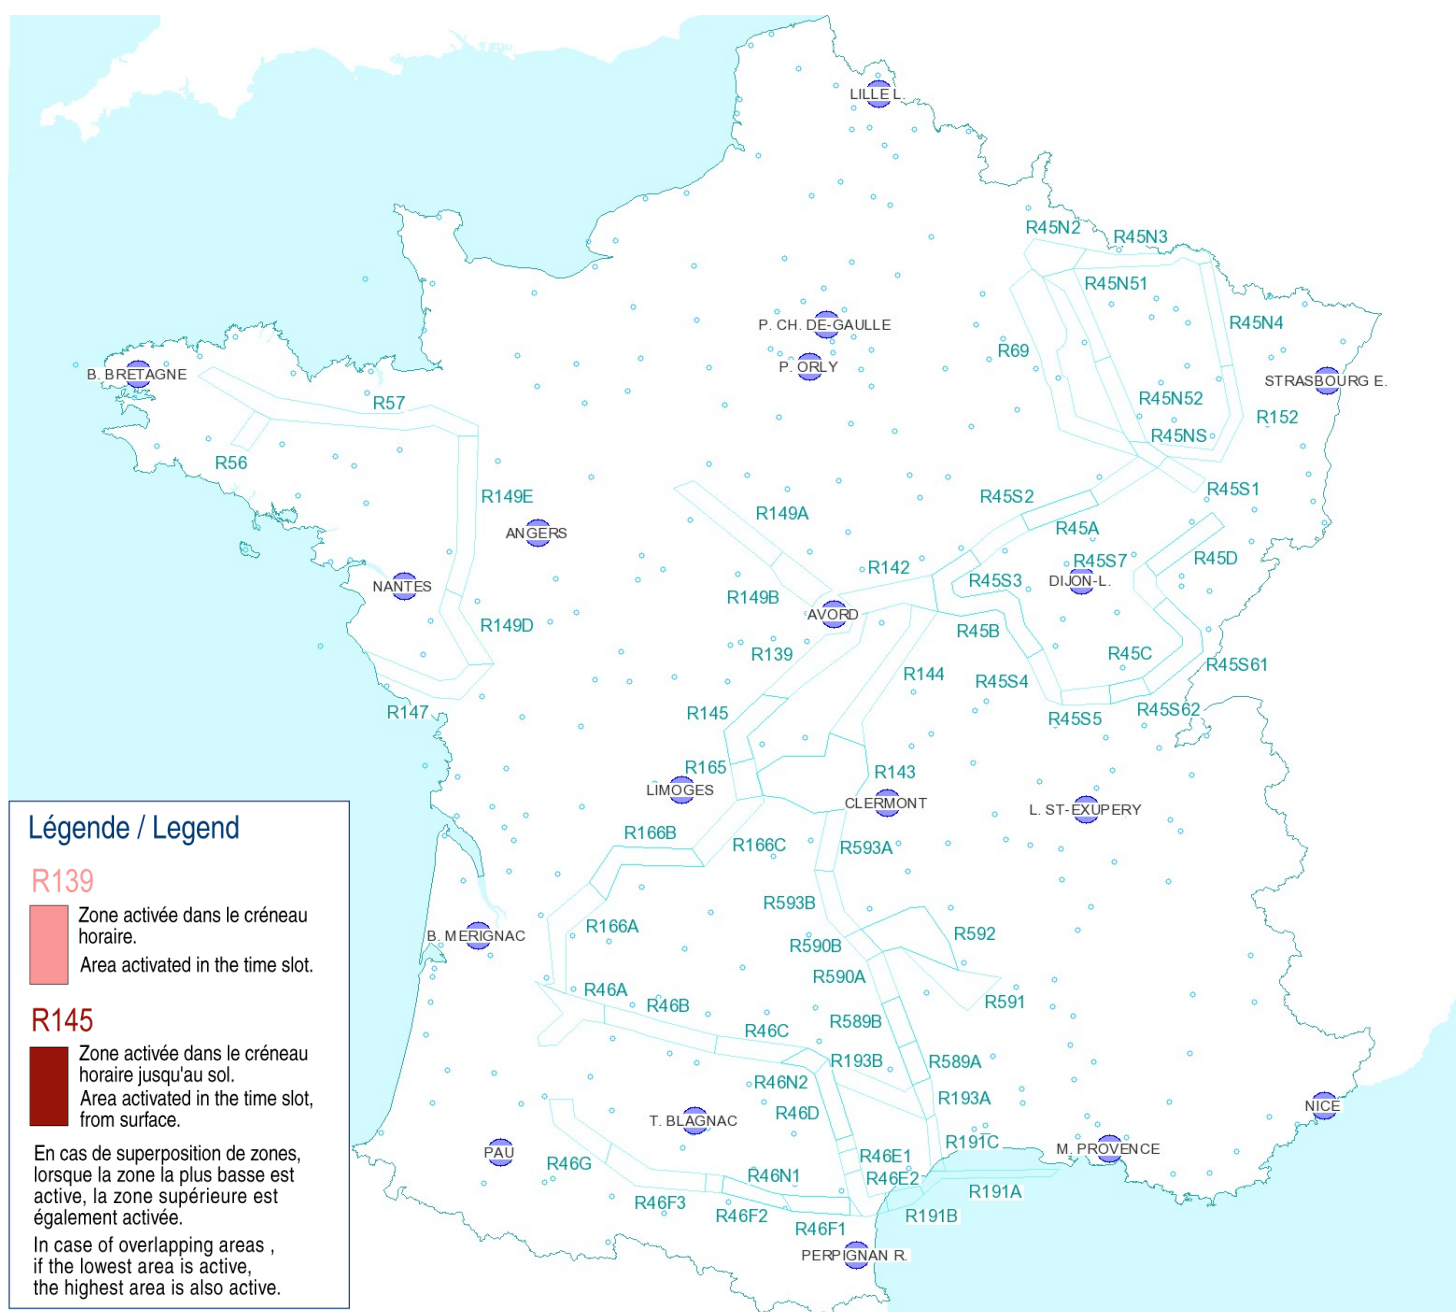

AFTN : LFFAYNYX

Activités Réseau Très Basse Altitude Défense

Very Low Altitude Airforce Network Activity

Version: 20171012_1538

Type de restriction : Contournement obligatoire.
Entraînement militaire très grande vitesse très basse altitude. Le pilote militaire n'assure pas la prévention des collisions.

Type of restriction : Compulsory avoidance.
Very high speed military training flights at very low altitude . Military pilots cannot comply with airborne collision avoidance rules.

Lever du Soleil à AVORD (SR): 06h04 UTC
Sunrise AVORD (SR): 06h04 UTC

Coucher du Soleil à AVORD (SS): 17h06 UTC
Sunset AVORD (SS): 17h06 UTC

Créneau horaire: 13/10/2017 de 11h30 à 15h00 Heures UTC

Time slot: 2017/10/13 from 11h30 to 15h00 UTC

Prendre connaissance des autres activités publiées dans l'AIP, par NOTAM et par SUP-AIP
 Note: other activities published in AIP, by NOTAM and AIP SUP