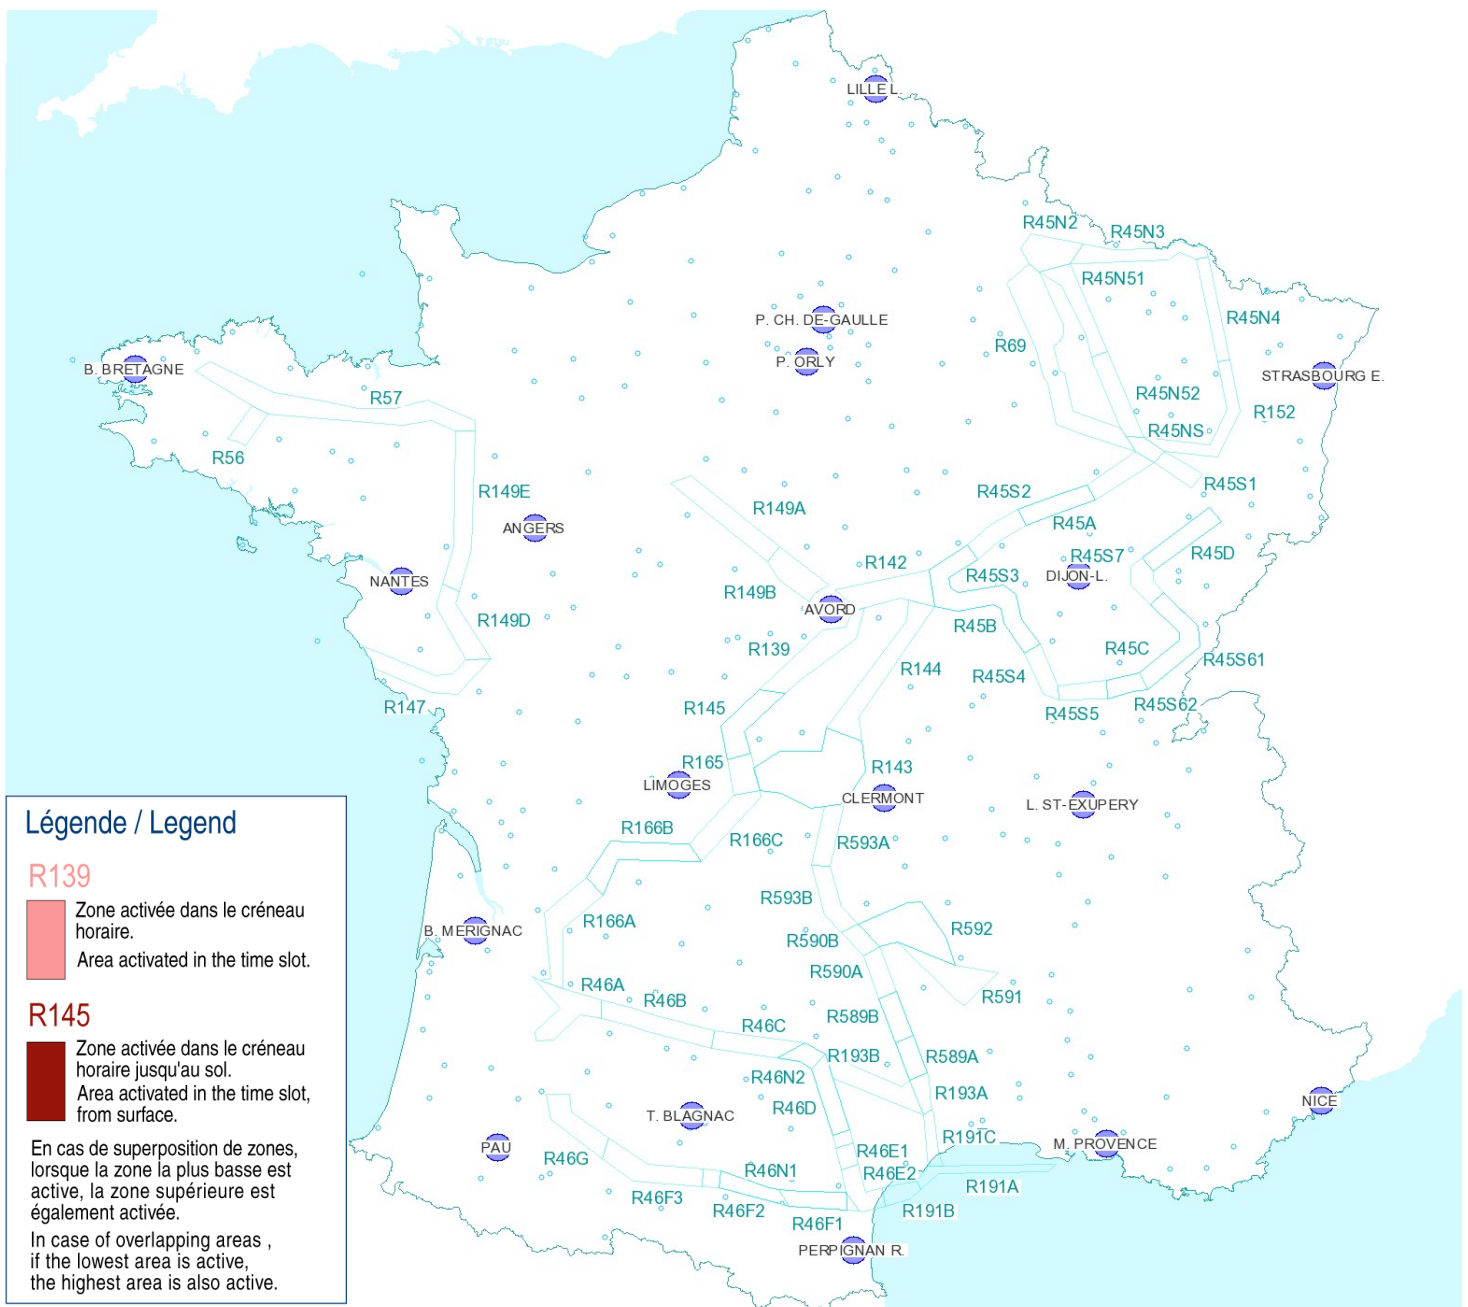

AFTN : LFFAYNYX

Activités Réseau Très Basse Altitude Défense

Very Low Altitude Airforce Network Activity

Version: 20171012_1538

Type de restriction : Contournement obligatoire. Entraînement militaire très grande vitesse très basse altitude. Le pilote militaire n'assure pas la prévention des collisions.

Type of restriction : Compulsory avoidance. Very high speed military training flights at very low altitude. Military pilots cannot comply with airborne collision avoidance rules.

Lever du Soleil à AVORD (SR): 06h04 UTC
Sunrise AVORD (SR): 06h04 UTC

Coucher du Soleil à AVORD (SS): 17h06 UTC
Sunset AVORD (SS): 17h06 UTC

Créneau horaire: 13/10/2017 de 05h34 à 10h00 Heures UTC

Time slot: 2017/10/13 from 05h34 to 10h00 UTC

Prendre connaissance des autres activités publiées dans l'AIP, par NOTAM et par SUP-AIP
 Note: other activities published in AIP, by NOTAM and AIP SUP