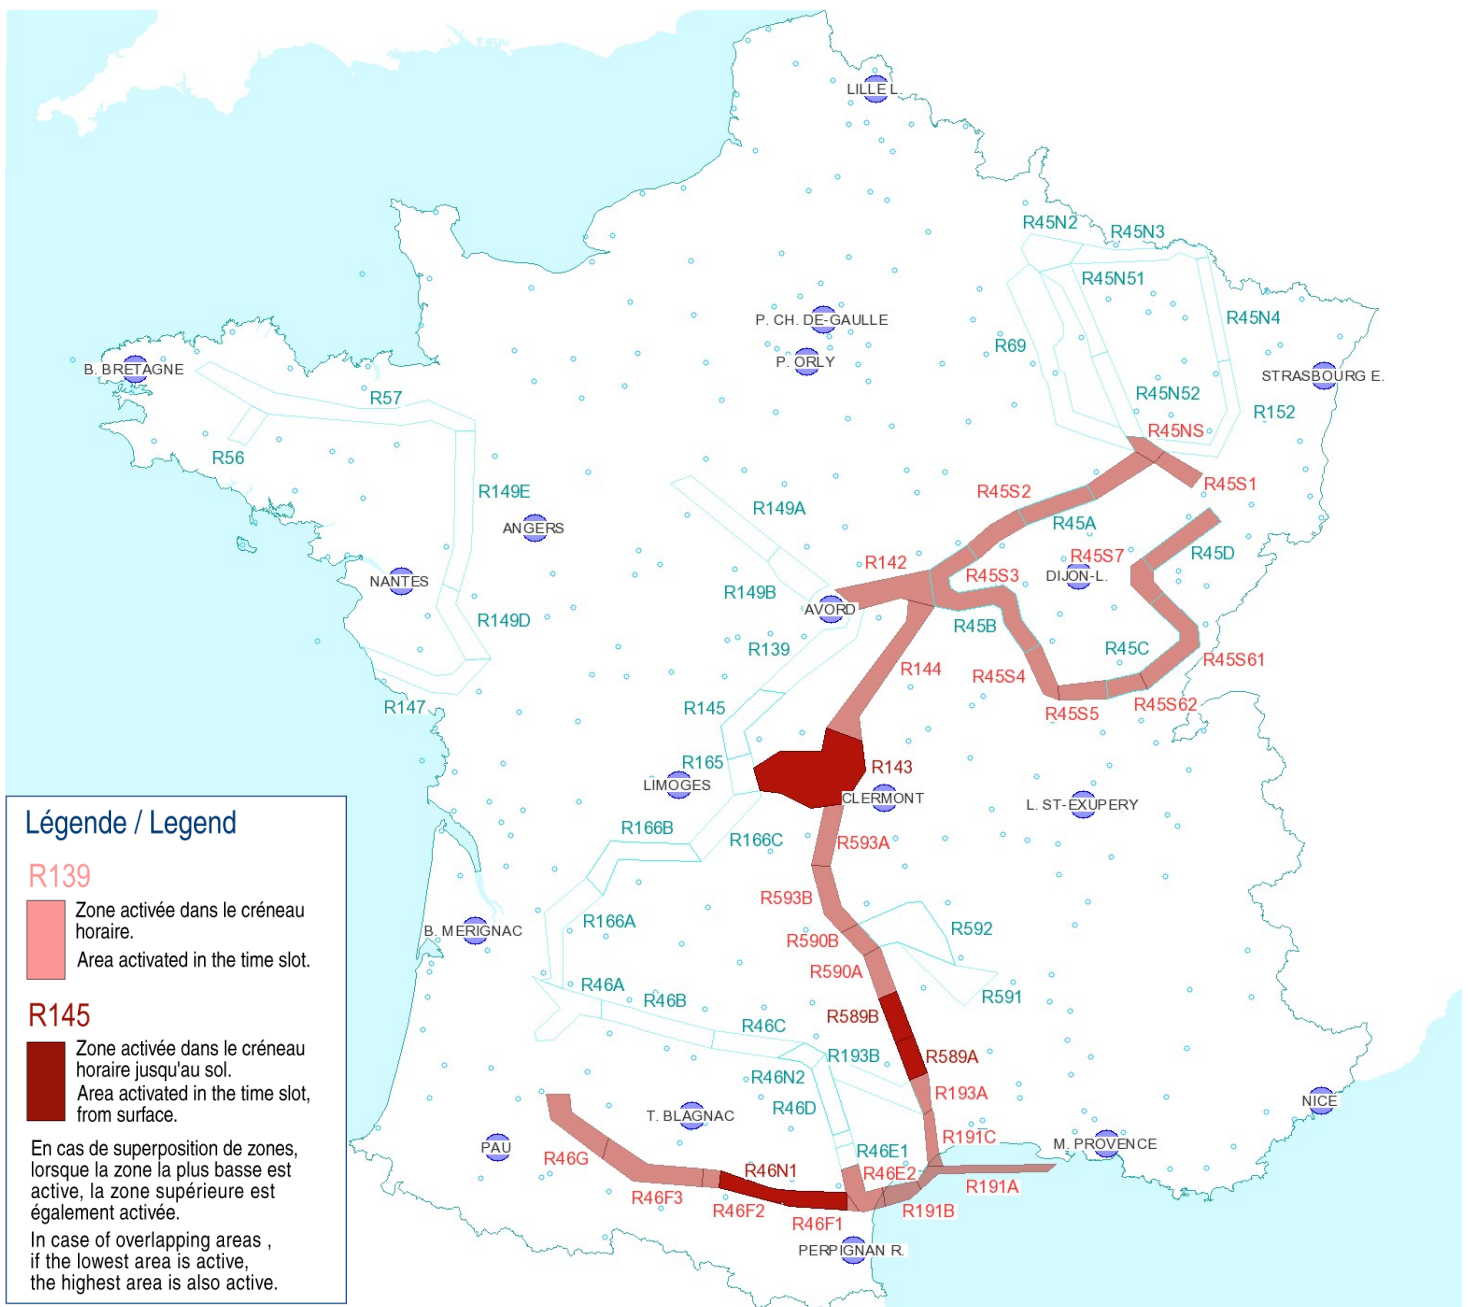

AFTN : LFFAYNYX

Activités Réseau Très Basse Altitude Défense

Very Low Altitude Airforce Network Activity

Version: 20170913_1524

Type de restriction : Contournement obligatoire. Entraînement militaire très grande vitesse très basse altitude. Le pilote militaire n'assure pas la prévention des collisions.

Type of restriction : Compulsory avoidance. Very high speed military training flights at very low altitude. Military pilots cannot comply with airborne collision avoidance rules.

Lever du Soleil à AVORD (SR): 05h25 UTC
Sunrise AVORD (SR): 05h25 UTC

Coucher du Soleil à AVORD (SS): 18h04 UTC
Sunset AVORD (SS): 18h04 UTC

Créneau horaire: 14/09/2017 de 18h04 à 23h59 Heures UTC

Time slot: 2017/09/14 from 18h04 to 23h59 UTC

Prendre connaissance des autres activités publiées dans l'AIP, par NOTAM et par SUP-AIP