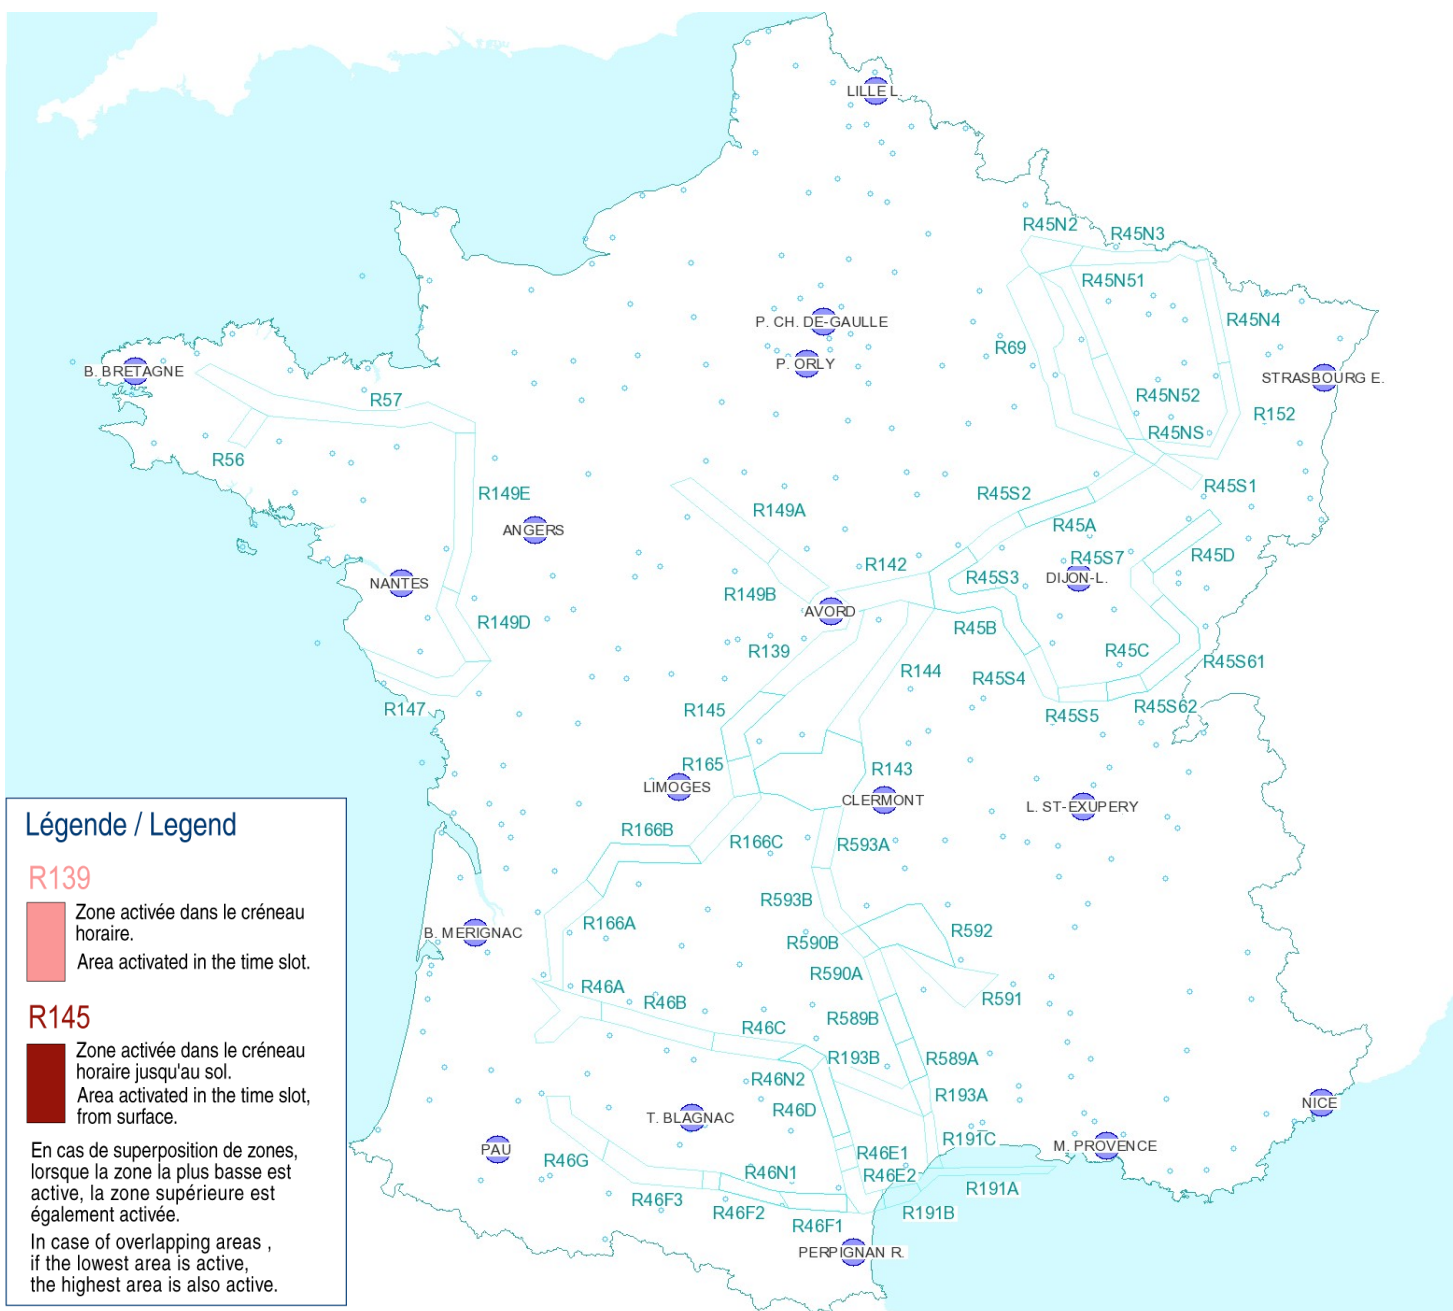

AFTN : LFFAYNYX

Activités Réseau Très Basse Altitude Défense

Very Low Altitude Airforce Network Activity

Version: 20170811_1331

Type de restriction : Contournement obligatoire. Entraînement militaire très grande vitesse très basse altitude. Le pilote militaire n'assure pas la prévention des collisions.

Type of restriction : Compulsory avoidance. Very high speed military training flights at very low altitude. Military pilots cannot comply with airborne collision avoidance rules.

Lever du Soleil à AVORD (SR): 04h47 UTC
Sunrise AVORD (SR): 04h47 UTC

Coucher du Soleil à AVORD (SS): 18h59 UTC
Sunset AVORD (SS): 18h59 UTC

Créneau horaire: 16/08/2017 de 15h00 à 18h59 Heures UTC

Time slot: 2017/08/16 from 15h00 to 18h59 UTC

Prendre connaissance des autres activités publiées dans l'AIP, par NOTAM et par SUP-AIP