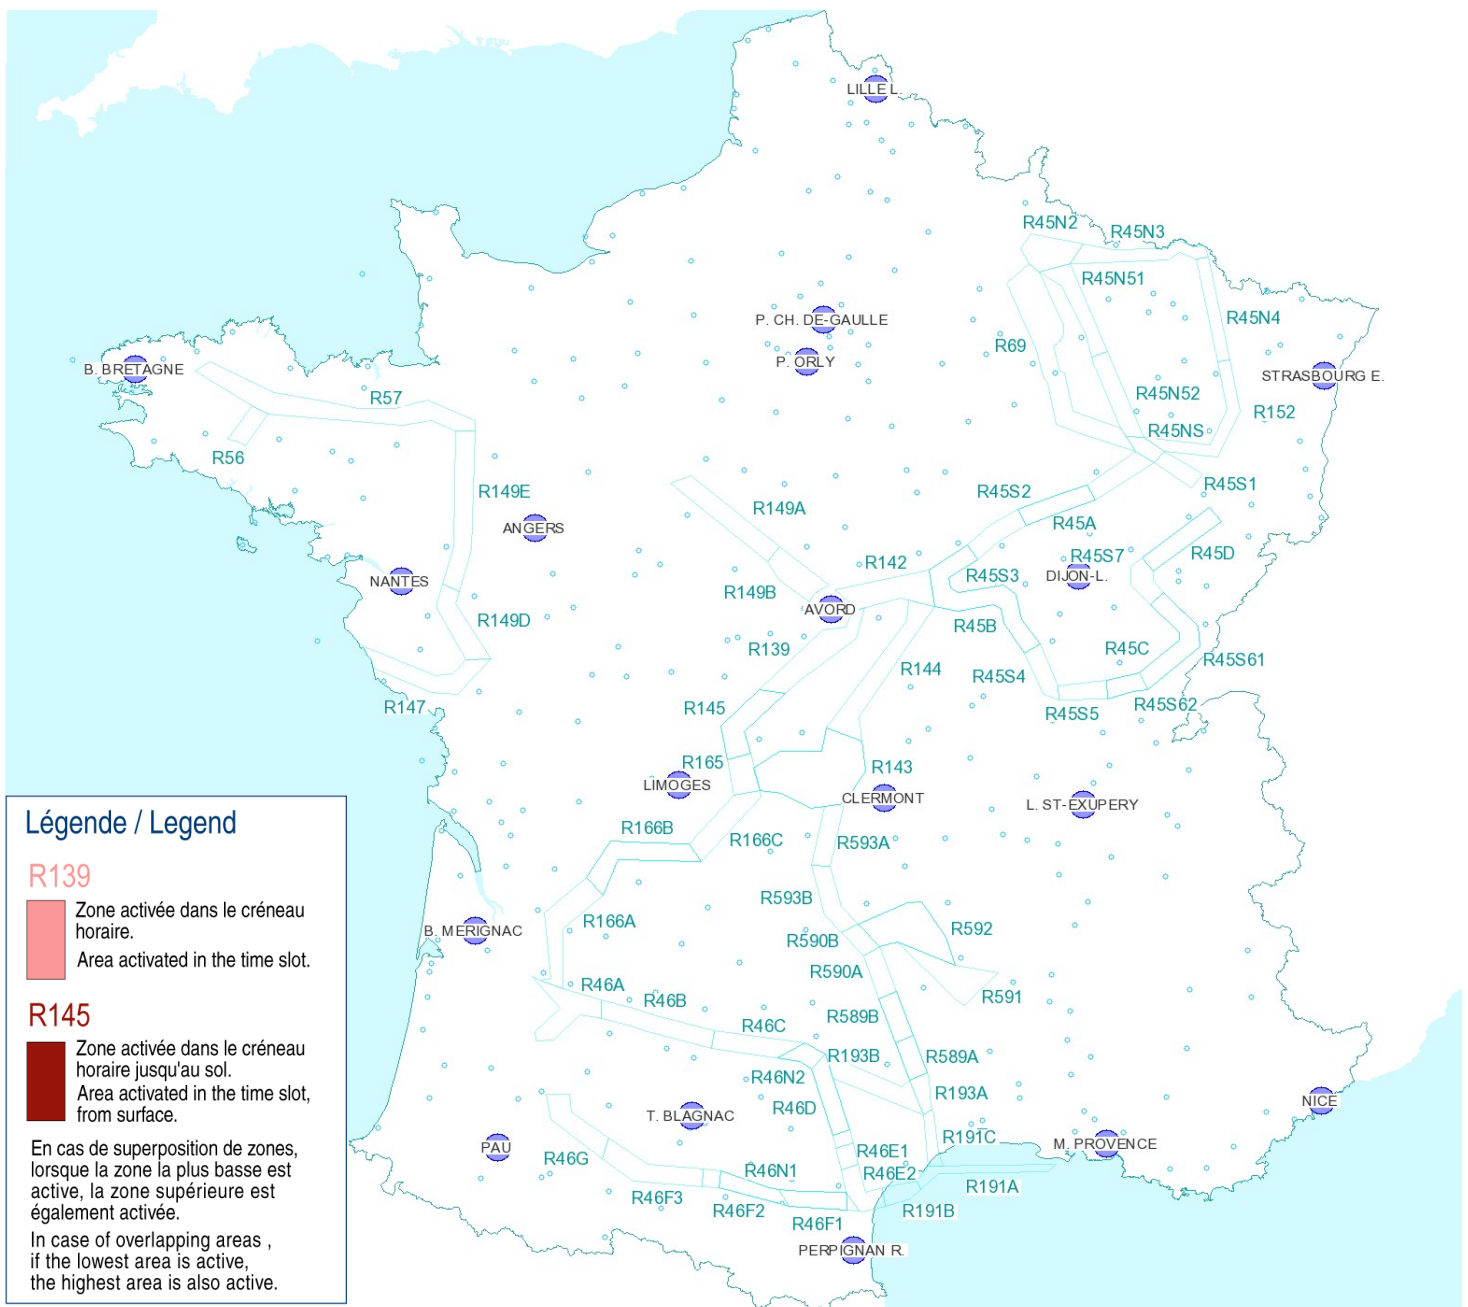

AFTN : LFFAYNYX

Activités Réseau Très Basse Altitude Défense

Very Low Altitude Airforce Network Activity

Version: 20170811\_1331

Type de restriction : Contournement obligatoire. Entraînement militaire très grande vitesse très basse altitude. Le pilote militaire n'assure pas la prévention des collisions.

Type of restriction : Compulsory avoidance. Very high speed military training flights at very low altitude. Military pilots cannot comply with airborne collision avoidance rules.

Lever du Soleil à AVORD (SR): 04h47 UTC  
Sunrise AVORD (SR): 04h47 UTC

Coucher du Soleil à AVORD (SS): 18h59 UTC  
Sunset AVORD (SS): 18h59 UTC

Créneau horaire: 16/08/2017 de 10h00 à 11h30 Heures UTC

Time slot: 2017/08/16 from 10h00 to 11h30 UTC

Prendre connaissance des autres activités publiées dans l'AIP, par NOTAM et par SUP-AIP  
Note: other activities published in AIP, by NOTAM and AIP SUP