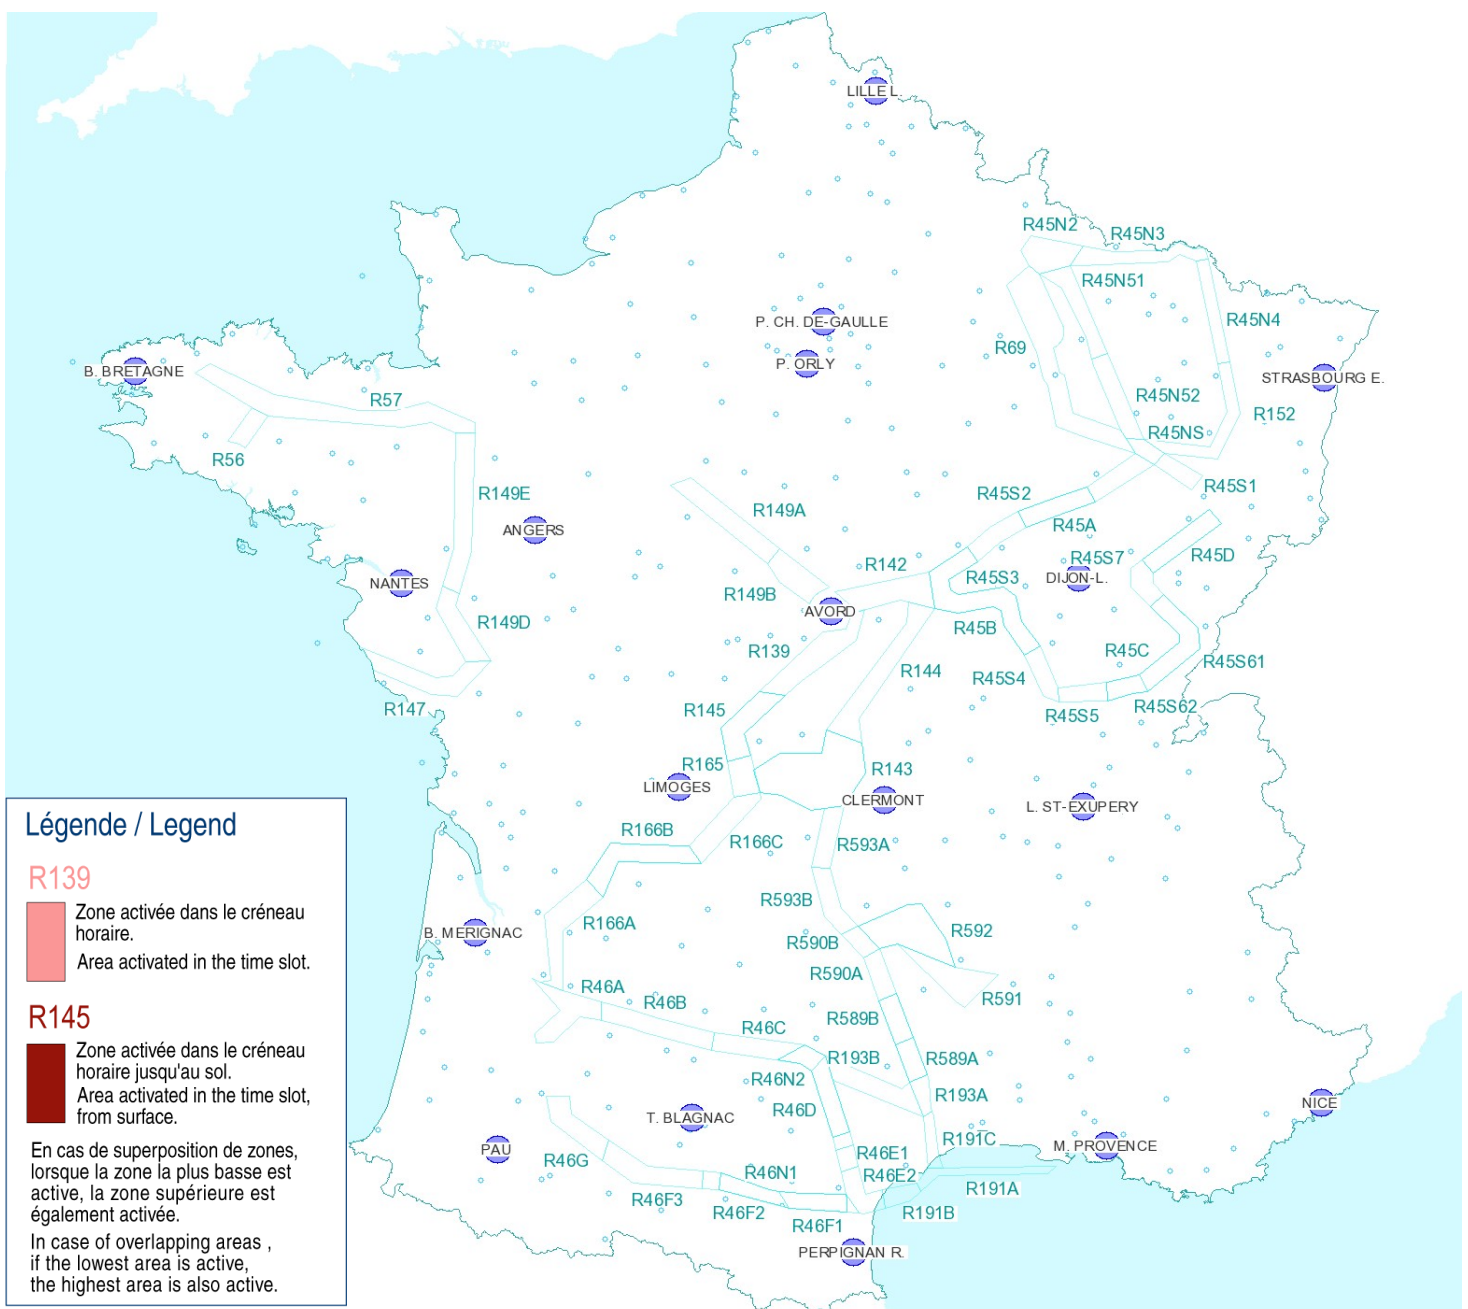

AFTN : LFFAYNYX

Activités Réseau Très Basse Altitude Défense

Very Low Altitude Airforce Network Activity

Version: 20170811_1331

Type de restriction : Contournement obligatoire.
Entraînement militaire très grande vitesse très basse altitude. Le pilote militaire n'assure pas la prévention des collisions.

Type of restriction : Compulsory avoidance.
Very high speed military training flights at very low altitude . Military pilots cannot comply with airborne collision avoidance rules.

Lever du Soleil à AVORD (SR): 04h47 UTC
Sunrise AVORD (SR): 04h47 UTC

Coucher du Soleil à AVORD (SS): 18h59 UTC
Sunset AVORD (SS): 18h59 UTC

Créneau horaire: 16/08/2017 de 04h17 à 10h00 Heures UTC

Time slot: 2017/08/16 from 04h17 to 10h00 UTC

Prendre connaissance des autres activités publiées dans l'AIP, par NOTAM et par SUP-AIP
 Note: other activities published in AIP, by NOTAM and AIP SUP