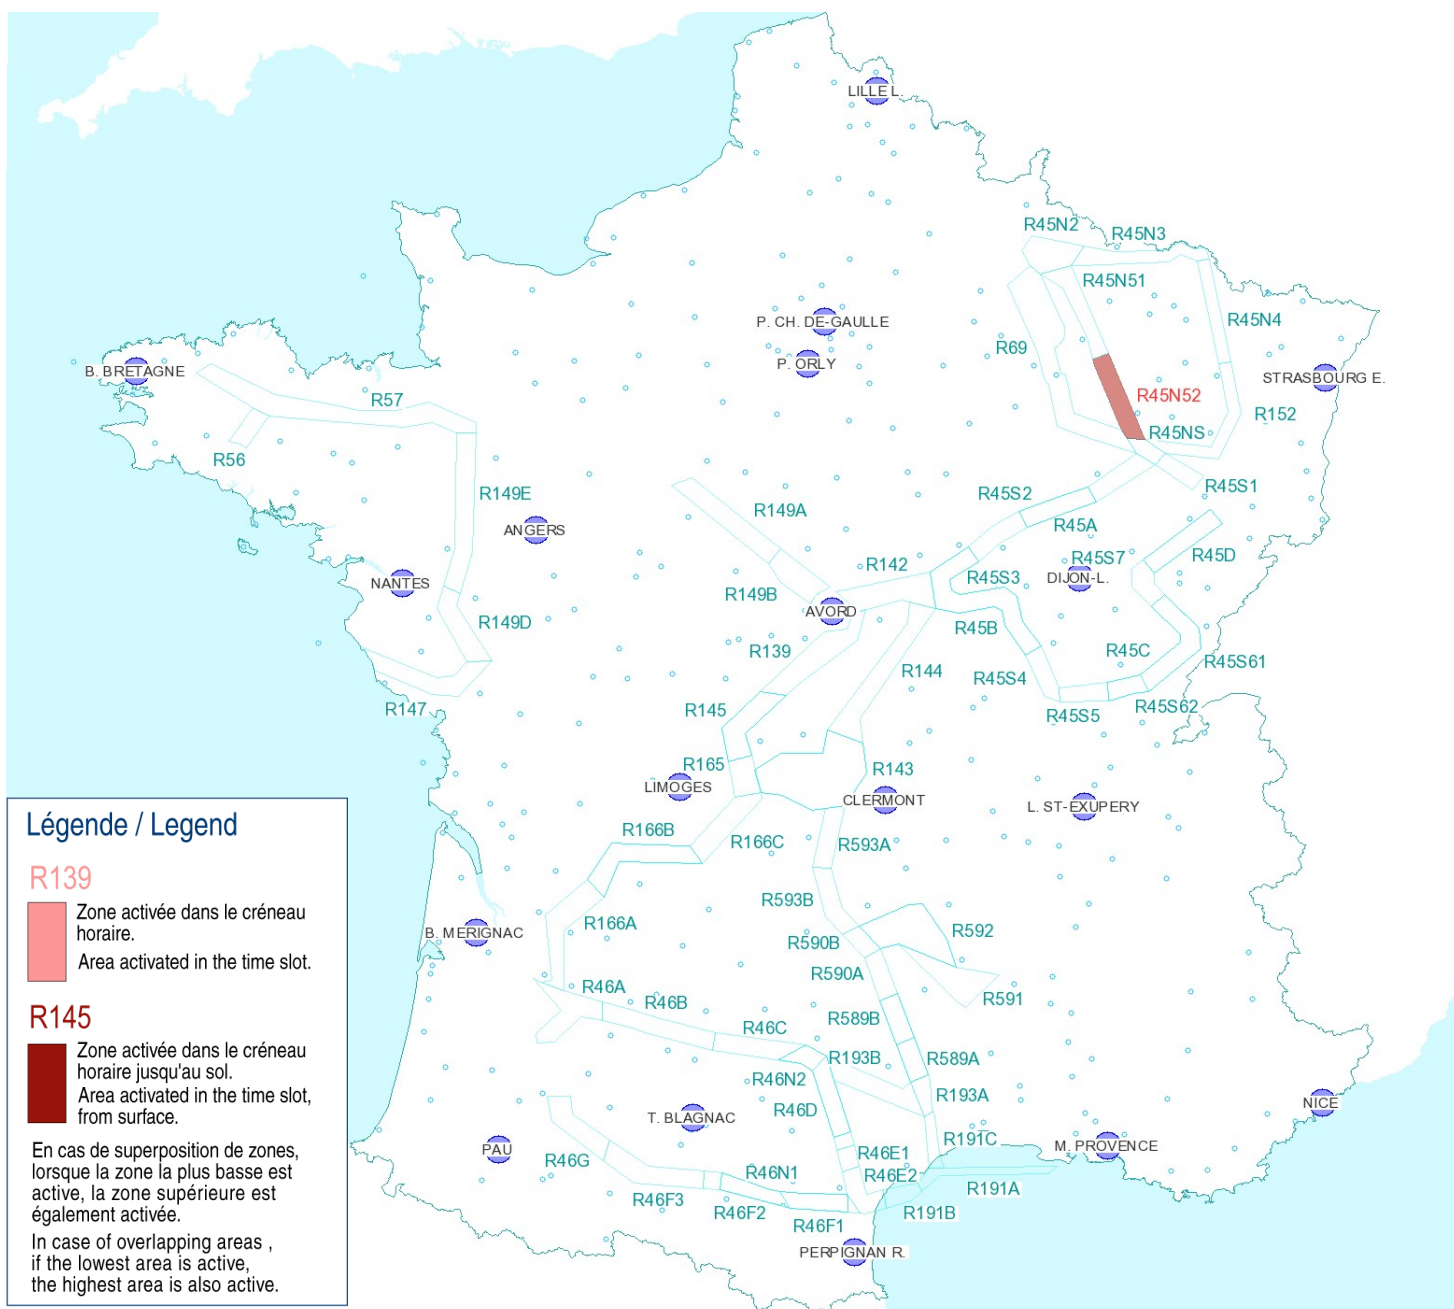

AFTN : LFFAYNYX

Activités Réseau Très Basse Altitude Défense

Very Low Altitude Airforce Network Activity

Version: 20170717_1536

Type de restriction : Contournement obligatoire. Entraînement militaire très grande vitesse très basse altitude. Le pilote militaire n'assure pas la prévention des collisions.

Type of restriction : Compulsory avoidance. Very high speed military training flights at very low altitude. Military pilots cannot comply with airborne collision avoidance rules.

Lever du Soleil à AVORD (SR): 04h12 UTC
Sunrise AVORD (SR): 04h12 UTC

Coucher du Soleil à AVORD (SS): 19h38 UTC
Sunset AVORD (SS): 19h38 UTC

Créneau horaire: 19/07/2017 de 00h00 à 03h42 Heures UTC

Time slot: 2017/07/19 from 00h00 to 03h42 UTC

Prendre connaissance des autres activités publiées dans l'AIP, par NOTAM et par SUP-AIP
 Note: other activities published in AIP, by NOTAM and AIP SUP