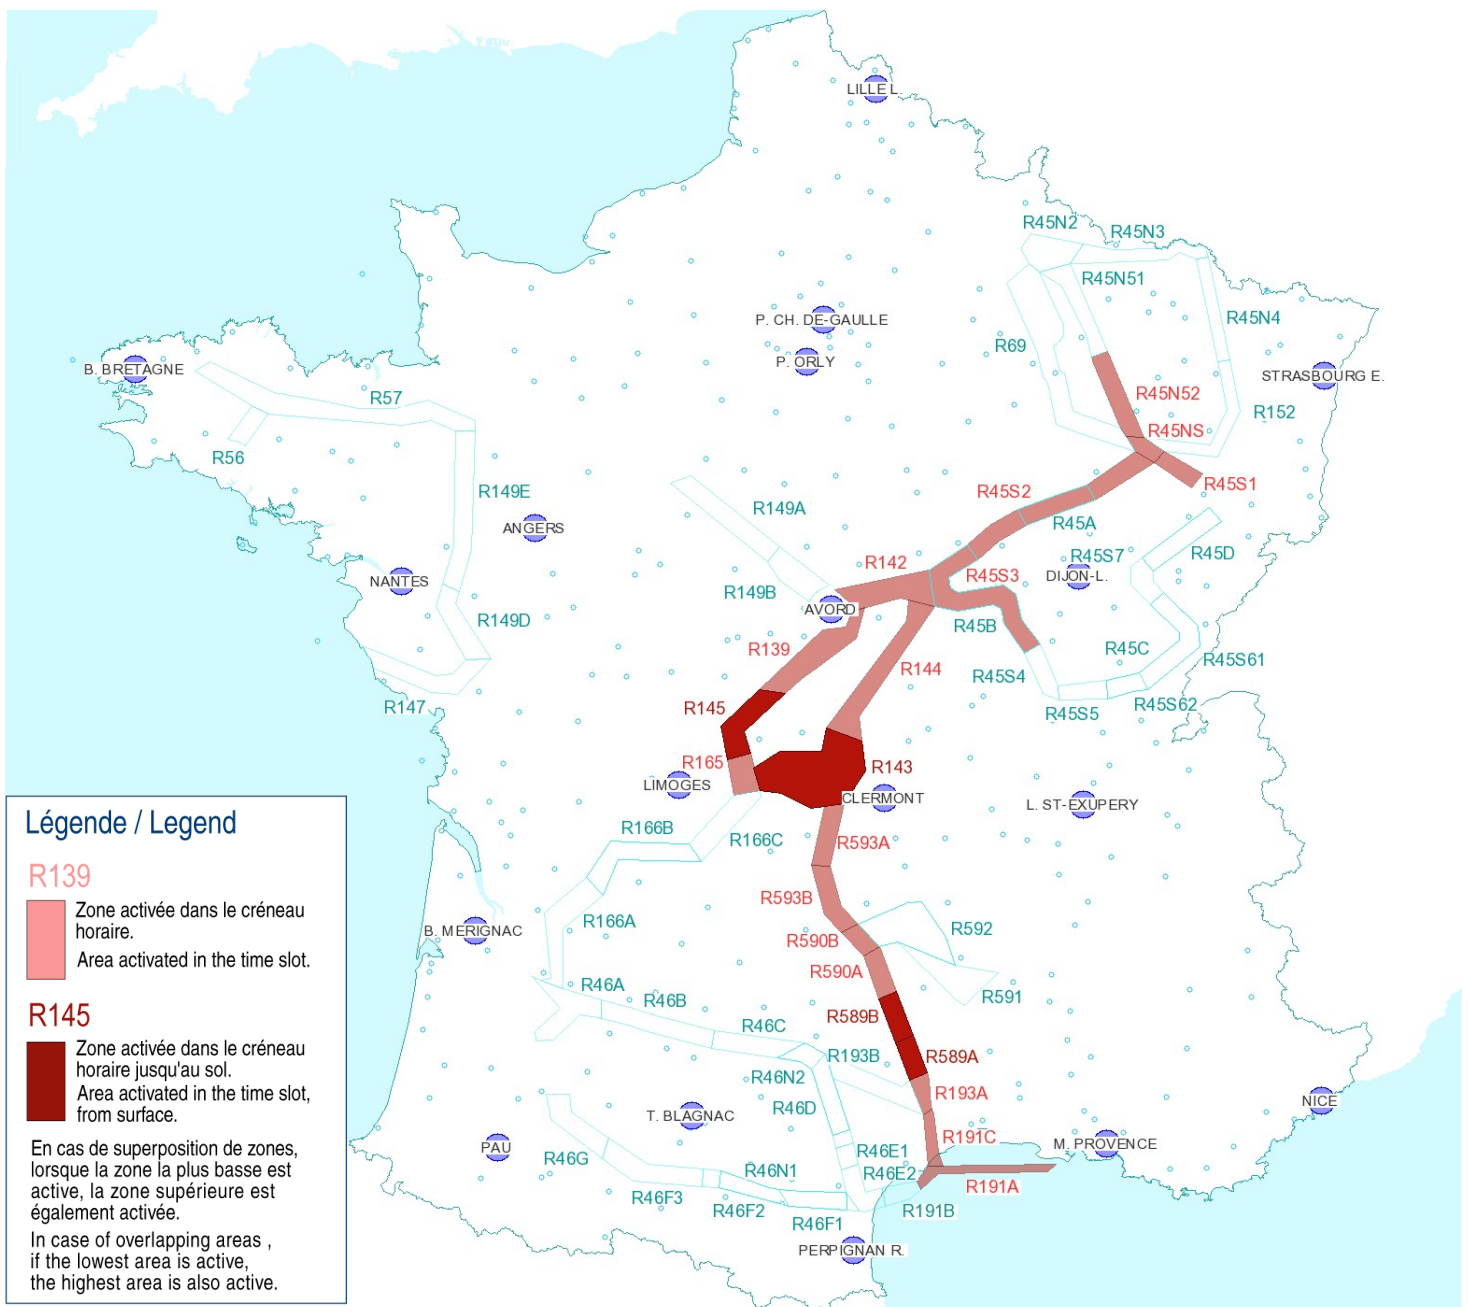

Direction des Opérations

Service de l'Information Aéronautique

DSNA

http://www.sia.aviation-civile.gouv.fr

BUREAU NOTAM INTERNATIONAL

☎ 33 (0)5 57 92 57 92

Fax : 33 (0)5 57 92 57 99

✉ nof.ops@aviation-civile.gouv.fr

AFTN : LFFAYNYX

Activités Réseau Très Basse Altitude Défense

Very Low Altitude Airforce Network Activity

Version: 20170717_1536

Type de restriction : Contournement obligatoire. Entraînement militaire très grande vitesse très basse altitude. Le pilote militaire n'assure pas la prévention des collisions.

Type of restriction : Compulsory avoidance. Very high speed military training flights at very low altitude. Military pilots cannot comply with airborne collision avoidance rules.

Lever du Soleil à AVORD (SR): 04h12 UTC
Sunrise AVORD (SR): 04h12 UTC

Coucher du Soleil à AVORD (SS): 19h38 UTC
Sunset AVORD (SS): 19h38 UTC

Créneau horaire: 18/07/2017 de 19h38 à 23h59 Heures UTC

Time slot: 2017/07/18 from 19h38 to 23h59 UTC

Légende / Legend

R139
Zone activée dans le créneau horaire.
Area activated in the time slot.

R145
Zone activée dans le créneau horaire jusqu'au sol.
Area activated in the time slot, from surface.

En cas de superposition de zones, lorsque la zone la plus basse est active, la zone supérieure est également activée.
In case of overlapping areas, if the lowest area is active, the highest area is also active.

Prendre connaissance des autres activités publiées dans l'AIP, par NOTAM et par SUP-AIP
Note: other activities published in AIP, by NOTAM and AIP SUP