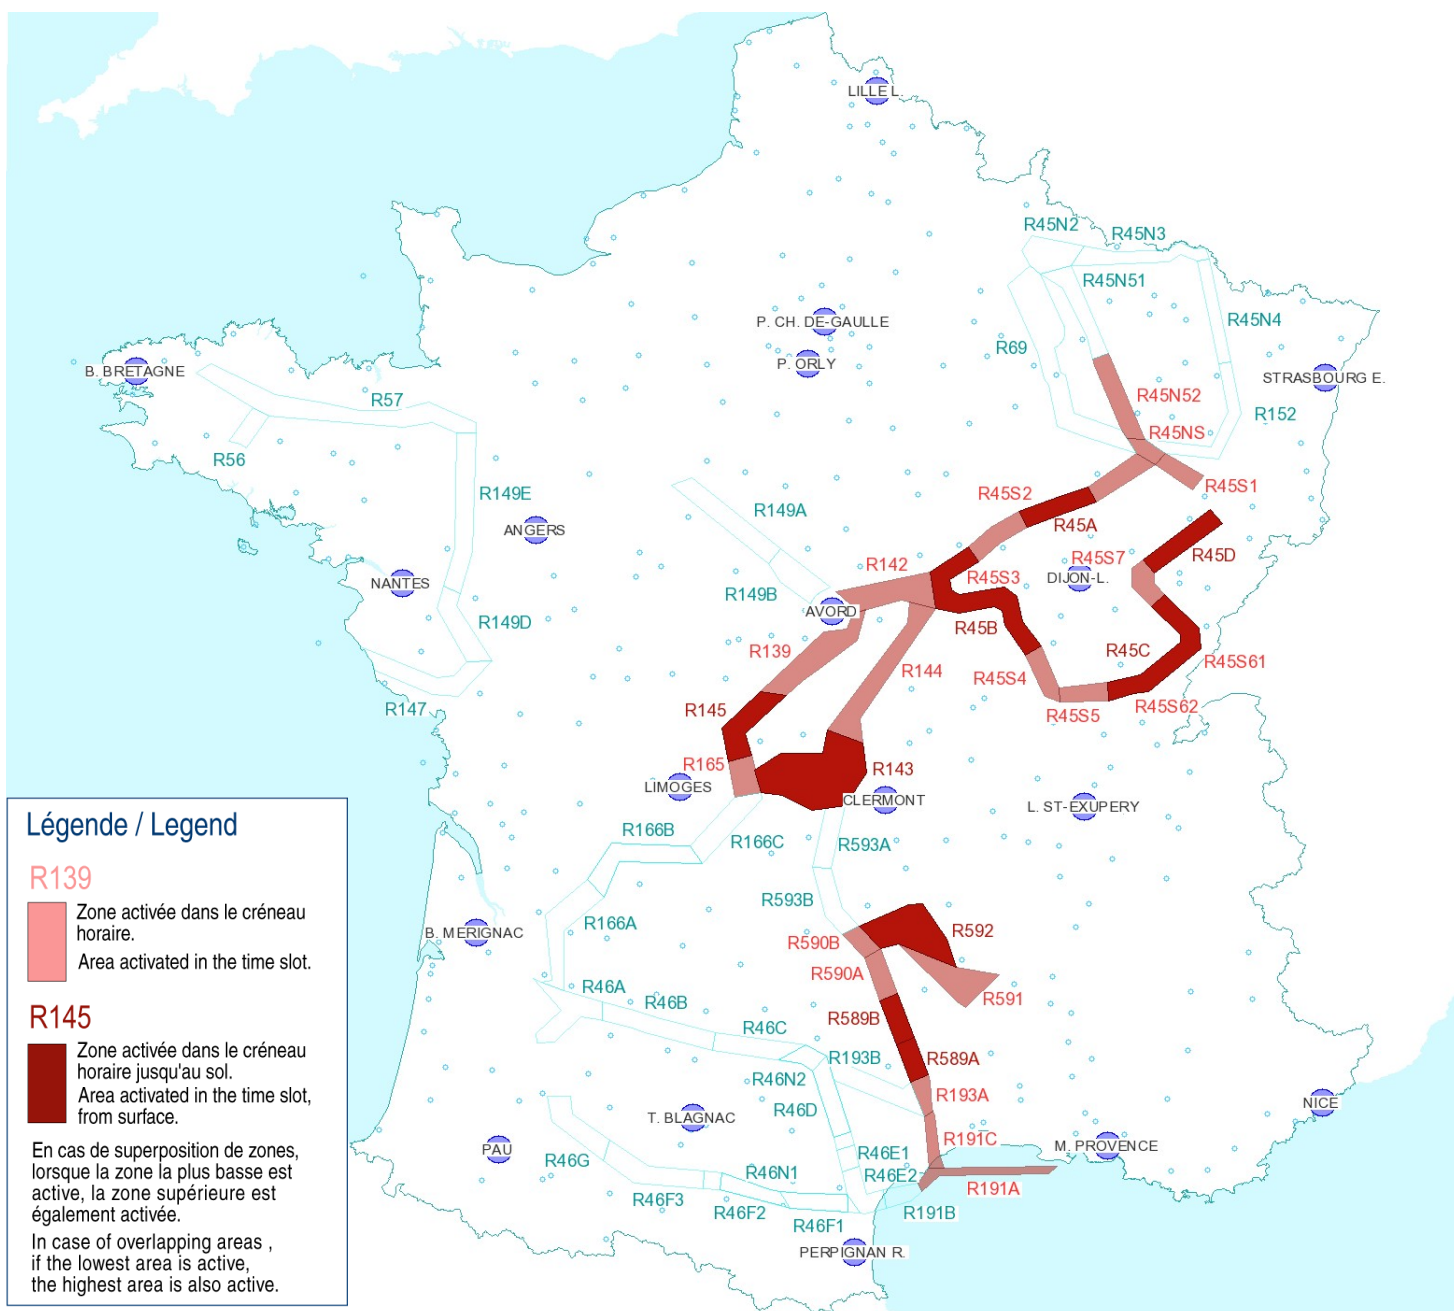

Direction des Opérations

Service de l'Information Aéronautique

DSNA

http://www.sia.aviation-civile.gouv.fr

BUREAU NOTAM INTERNATIONAL

☎ 33 (0)5 57 92 57 92

Fax : 33 (0)5 57 92 57 99

✉ nof.ops@aviation-civile.gouv.fr

AFTN : LFFAYNYX

Activités Réseau Très Basse Altitude Défense

Very Low Altitude Airforce Network Activity

Version: 20170717_1536

Type de restriction : Contournement obligatoire. Entraînement militaire très grande vitesse très basse altitude. Le pilote militaire n'assure pas la prévention des collisions.

Type of restriction : Compulsory avoidance. Very high speed military training flights at very low altitude. Military pilots cannot comply with airborne collision avoidance rules.

Lever du Soleil à AVORD (SR): 04h12 UTC
Sunrise AVORD (SR): 04h12 UTC

Coucher du Soleil à AVORD (SS): 19h38 UTC
Sunset AVORD (SS): 19h38 UTC

Créneau horaire: 18/07/2017 de 03h42 à 10h00 Heures UTC

Time slot: 2017/07/18 from 03h42 to 10h00 UTC

Légende / Legend

R139

Zone activée dans le créneau horaire.
Area activated in the time slot.

R145

Zone activée dans le créneau horaire jusqu'au sol.
Area activated in the time slot, from surface.

En cas de superposition de zones, lorsque la zone la plus basse est active, la zone supérieure est également activée.

In case of overlapping areas, if the lowest area is active, the highest area is also active.

Prendre connaissance des autres activités publiées dans l'AIP, par NOTAM et par SUP-AIP

Note: other activities published in AIP, by NOTAM and AIP SUP